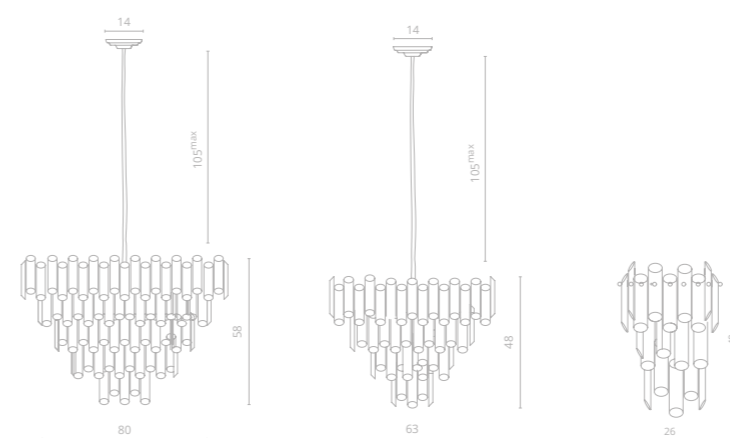

1 3511/17 LM-16

∅80 | 158 | 105^{max}
⚡ 16x60W E14

2 3511/17 LM-8

∅63 | 148 | 105^{max}
⚡ 8x60W E14

3 3511/17 AP-3

↔26 | 140
⚡ 3x60W E14