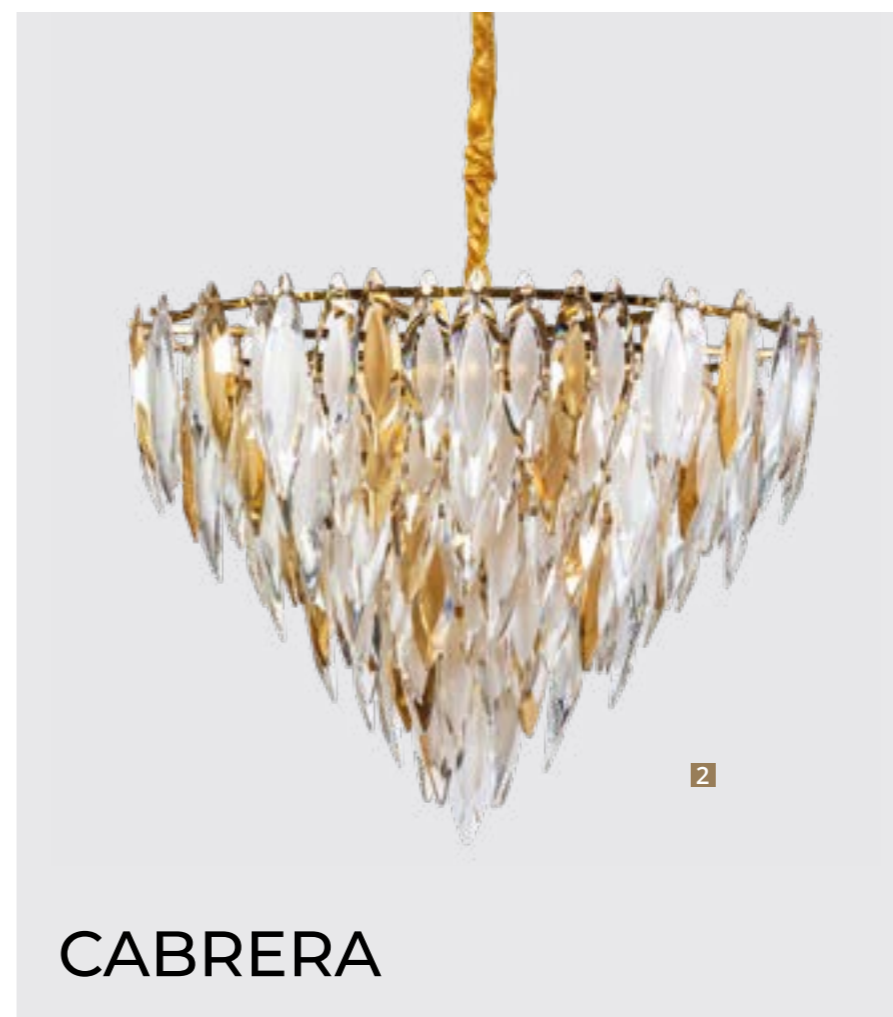

1 1681/01 LM-7
 ∅70 | 150 | 150^{max}
 7x60W E14

2 1681/01 AP-1
 ∅23 | 14 | 30
 1x60W E14

2

3

3 1681/01 LM-9
 ∅72 | 165 | 150^{max}
 9x60W E14

4 1681/01 SP-9
 ∅38 | 182 | 150^{max}
 9x60W E14

4

1