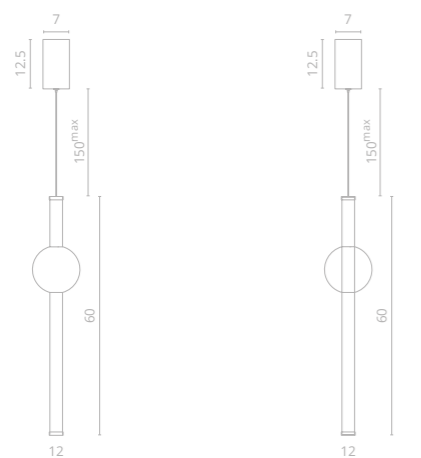

Frame materials & color: metal plated, glass / gold

1 1125/01 SP-10

∅12 | 160 | 150^{max}
10W LED
1080Lm 4000K
CRI≥80 Bulb incl.

2 1125/01 SP-16

∅12 | 160 | 150^{max}
16W LED
1680Lm 4000K
CRI≥80 Bulb incl.

CLIFF