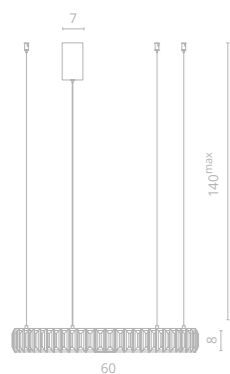

1 1137/02 SP-28

∅60 | 7 | 140^{max}
1x28W LED
1400Lm 4000K
CRI≥80 Bulb incl.