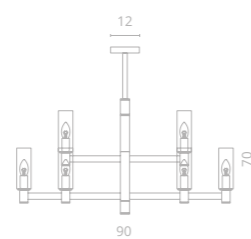

3 2654/17 LM-12
ø90 | 170
12x40W E14