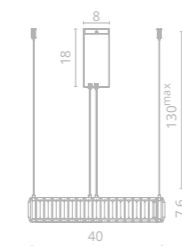

6 1135/17 SP-25

Ø40 | 17.6 | 130^{max}
25W LED
1300Lm 3000K
CRI≥80 Bulb incl.