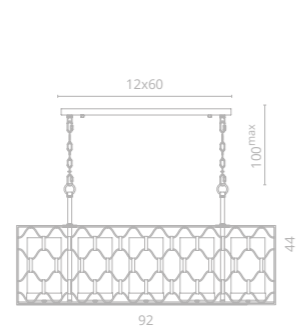

1 2021/04 SP-5

↔ 92 | ↕ 26 | ↓ 44 | 100^{max}
⚡ 5x40W E27