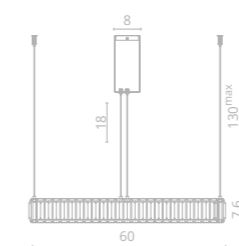

5 1135/17 SP-36

Ø60 | 17.6 | 130^{max}
36W LED
1800Lm 3000K
CRI≥80 Bulb incl.