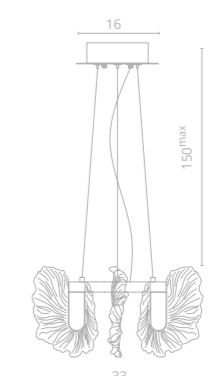

3 1138/01 SP-36

∅33 | †18 | 130^{max}
⊕ 1x23W LED
1674Lm 4000K
CRI≥80 Bulb incl.