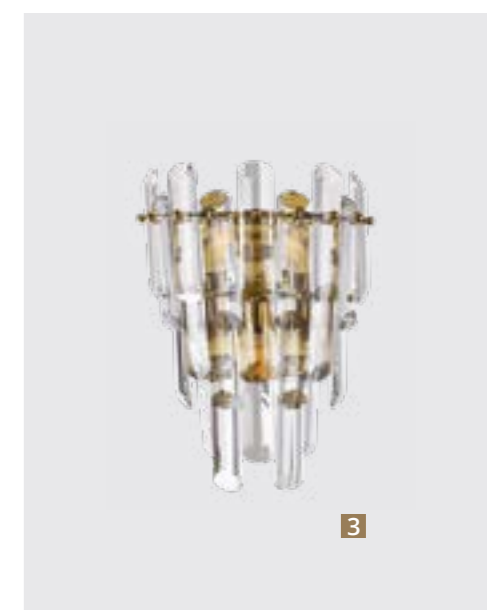

💡 6x40W E14

ROSIE NEW

Frame materials & color: metal plated / chrome, brass
 Shade material & color: crystal / clear

1 3511/02 LM-36

∅50 | 1170 | 120^{max}
 ⚡ 36x60W

2 3511/17 LM-36

∅50 | 1170 | 120^{max}
 ⚡ 36x60W