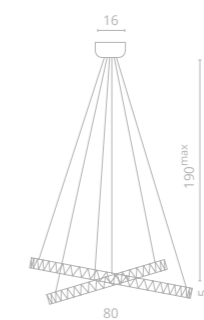

1926/01 SP-34
↔160 | ∅8 | †41 | 109^{max}
Ⓔ 1x34W LED
1200Lm 4000K
CRI≥80 Bulb incl.
◆

1

2

GALASSIA

Frame materials & color: metal plated / chrome, gold

Video

1 1030/17 SP-144

Ø80 | 195 | 190^{max}