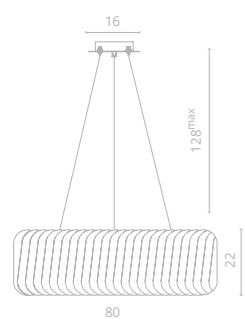

1 7568/02 LM-12

∅80 | ↓22 | 128^{max}
💡 12x60W E14
⚙️ 22