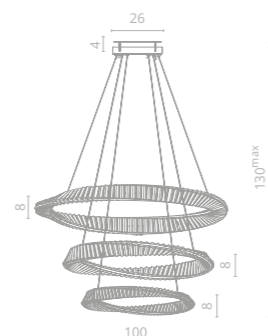

Video

1 1136/17 SP-36

∅60 | 18 | 120^{max}
 36W LED
 1800Lm 3000K
 CRI≥80 Bulb incl.

2 1136/17 AP-10

∅8 | 12 | 50
 10W LED
 500Lm 3000K
 CRI≥80 Bulb incl.

3 1136/17 SP-140

∅100 | 18 | 130^{max}
 117W LED
 5850Lm 3000K
 CRI≥80 Bulb incl.