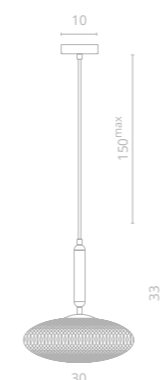

3 5015/17 SP-1 **4 5015/17 SP-3**

Ø15 | ↑16 | 100^{max} Ø25 | ↑16 | 100^{max}
 ⚡ 1x40W G9 ⚡ 3x40W G9

1

2

3

4

OKAB

Frame materials & color: metal plated, metal painted / brass, chrome, black
 Shade material & color: glass / cognac, clear, smoky