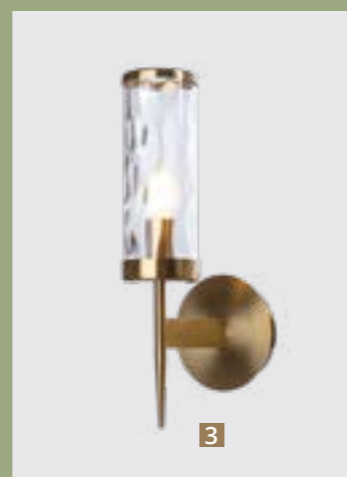

Video

1 4505/17 LM-6
 ∅58 | 151 | 50^{max}
 6x40W E14

SHAM

2

2 4505/17 AP-2

↔28 | ↗16 | ↑34
 ⚡ 2x40W E14

3 4505/17 AP-1

↔12 | ↗16 | ↑34
 ⚡ 1x40W E14