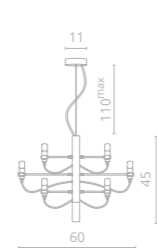

Frame materials & color: metal plated / chrome

1 8030/02 LM-50

∅110 | 186 | 100^{max}
 ⚡ 50x15W E14
 Bulb incl.

2 8030/02 LM-30

∅86 | 172 | 100^{max}
 ⚡ 30x15W E14
 Bulb incl.

3 8030/02 LM-18

∅60 | 145 | 110^{max}
 ⚡ 18x15W E14
 Bulb incl.