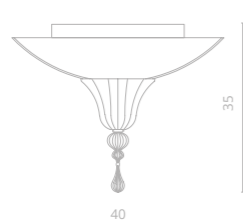

2 1162/01 LM-5

∅60 | 149 | 60^{max}
 5x40W E14

3 1162/01 LM-8

∅80 | 149 | 60^{max}
 8x40W E14

GOCCIA

Frame materials & color: metal plated / chrome
 Shade material & color: crystal / clear

1 4020/02 PL-3
 ø50 | 133
 3x60W E14