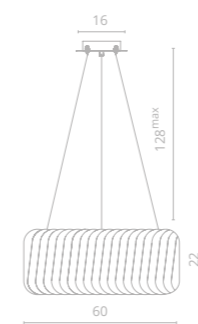

4 7568/18 LM-9

∅60 | ↑22 | 128^{max}
⚡ 9x60W E14
⚙