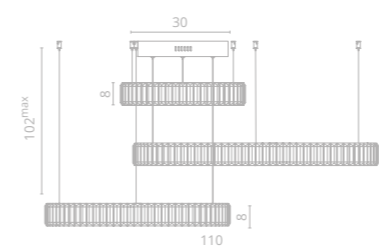

Video

1 1135/17 SP-195
 ∅233,5 | 18 | 200^{max}
 171W LED
 8550Lm 3000K
 CRI≥80 Bulb incl.

2 1135/17 SP-47
 ∅80 | 17.6 | 130^{max}
 47W LED
 2400Lm 3000K
 CRI≥80 Bulb incl.

3 1135/17 AP-10
 ↔33 | ↗21 | 18
 12W LED
 600Lm 3000K
 CRI≥80 Bulb incl.