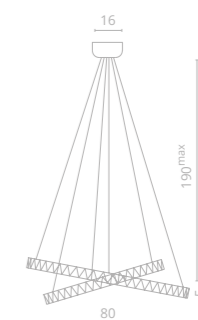

2 1030/02 SP-144

Ø80 | 195 | 190^{max}

1x52 LED
3800Lm 3000K
CRI≥80 Bulb incl.