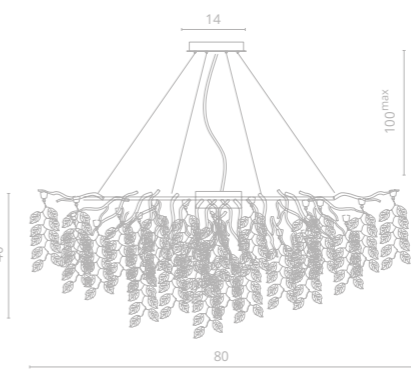

3136/01 SP-12
Ø80 | ↓40 | 100^{max}
⚡ 12x40W G9