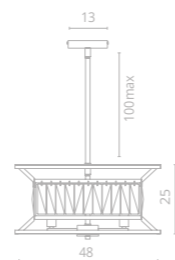

1 2022/21 LM-5

∅48 | ↑25 | 30-100^{max}
 ⚡ 5x40W E14

2 2022/21 SP-6

↔107 | ↗38 | ↑57 | 110^{max}
 ⚡ 6x40W E14

3 2022/21 AP-2

↔24 | ↗14 | ↑26
 ⚡ 2x40W E14

ELLIOT

Frame materials & color: metal painted, metal plated / black, brass
 Shade material & color: glass / clear