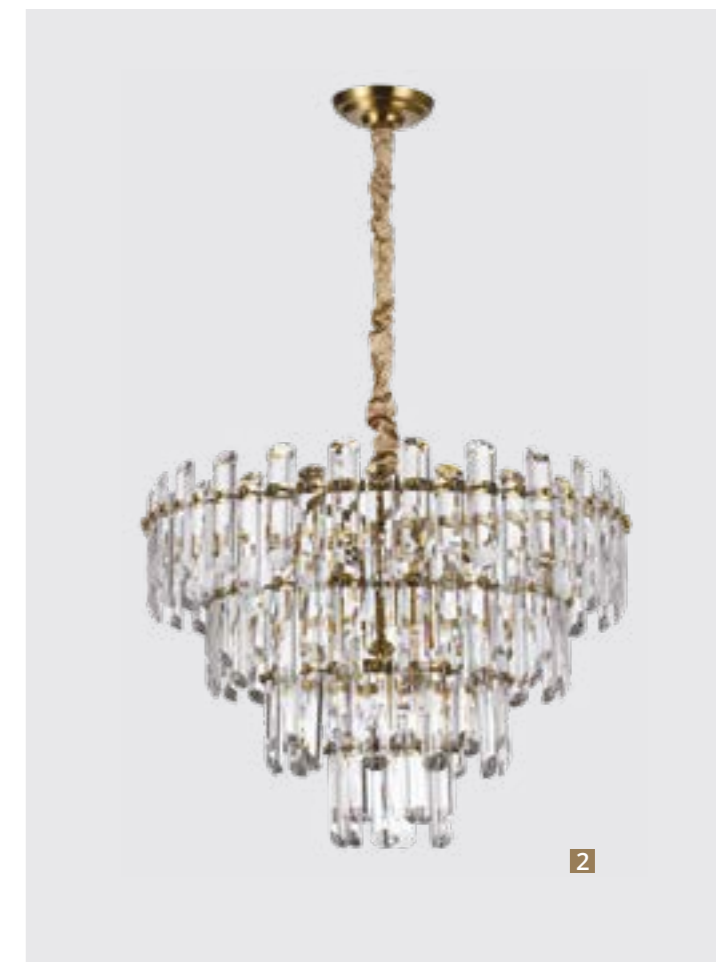

💡 6x40W E14

ROSIE NEW

Frame materials & color: metal plated / chrome, brass
 Shade material & color: crystal / clear

1 3511/02 LM-36

∅50 | 1170 | 120^{max}
 ⚡ 36x60W

2 3511/17 LM-36

∅50 | 1170 | 120^{max}
 ⚡ 36x60W