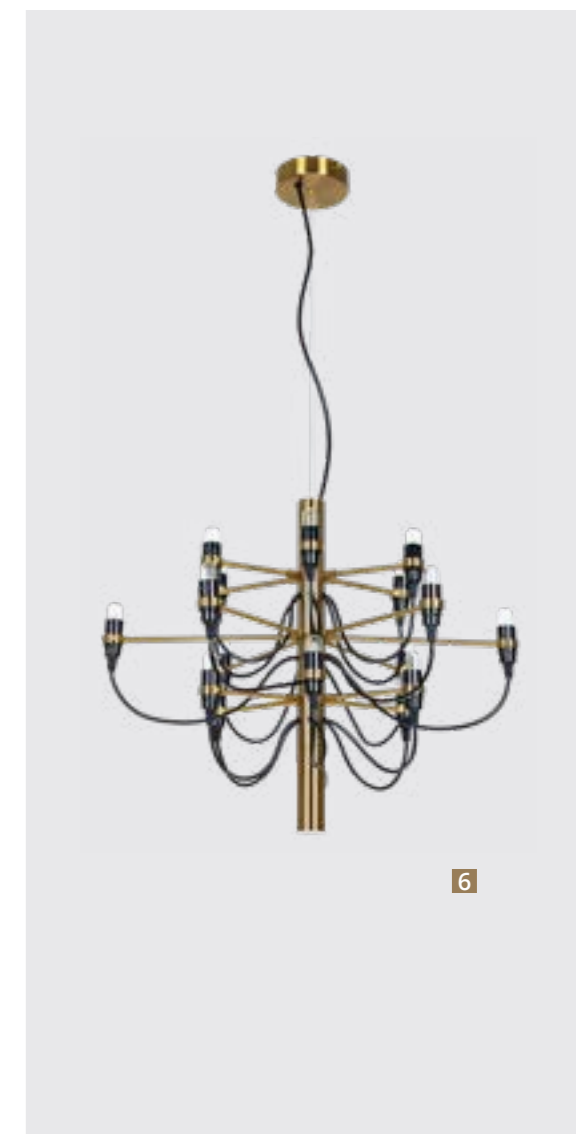

6

Frame materials & color: metal plated / brass

Video

∅86 | ↑72 | 100^{max}
⚡ 30x15W E14
Bulb incl.

∅110 | ↑85,5 | 110^{max}
⚡ 50x15W E14
Bulb incl.

∅60 | ↑45 | 110^{max}
⚡ 18x15W E14
Bulb incl.