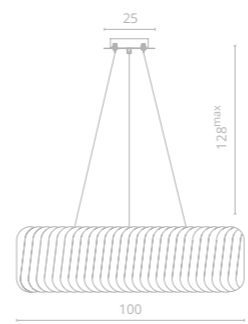

3 7568/18 SP-12

↔100 | ↗35 | ↑22 | 128^{max}
⚡ 12x60W E14
⚙