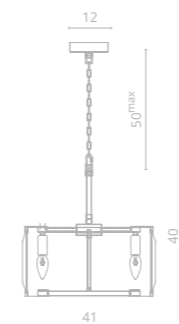

1 2022/21 LM-5

∅48 | ↑25 | 30-100^{max}
 ⚡ 5x40W E14

2 2022/21 SP-6

↔107 | ↗38 | ↑57 | 110^{max}
 ⚡ 6x40W E14

3 2022/21 AP-2

↔24 | ↗14 | ↑26
 ⚡ 2x40W E14

ELLIOT

Frame materials & color: metal painted, metal plated / black, brass
 Shade material & color: glass / clear