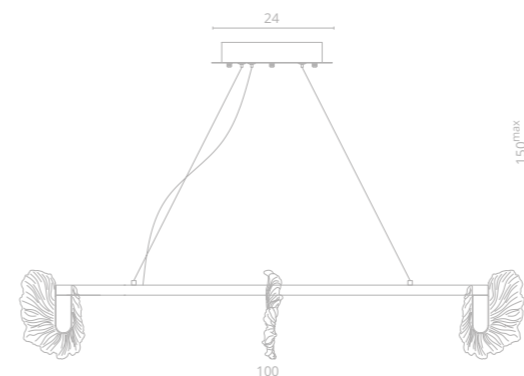

1 1138/01 SP-130

↔100 | ↗33 | †18 | 130^{max}
⊕ 1x53W LED
3853Lm 4000K
CRI≥80 Bulb incl.