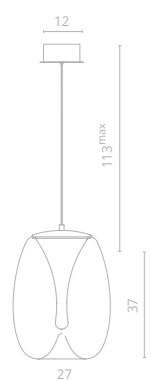

4 5874/07 SP-15

∅27 | 37 | 113^{max}

Ⓔ 1x15W LED
750Lm 4000K
CRI≥80 Bulb incl.