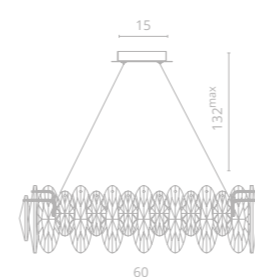

OPHELIA

1

2

Frame materials & color: metal plated / brass
 Shade material & color: crystal / clear, smoky

3

1 7203/17 LM-8

∅60 | ↑18 | 132^{max}
 ⚡ 8x40W E14
 ⚖ 16,5

2 7203/17 LM-12