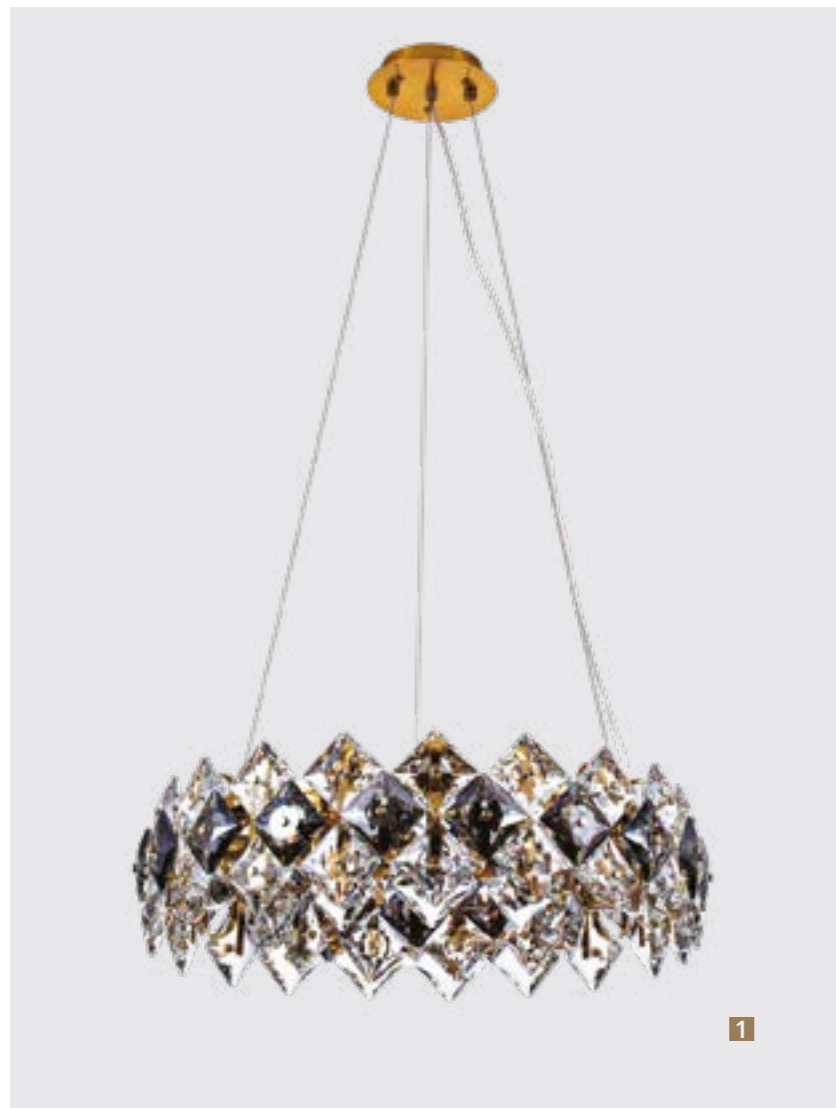

ROSALINDA

Frame materials & color: metal plated / brass
Shade material & color: glass / clear, smoky

Video

∅60 | 17 | 133^{max}
8x40W E14
15,2

∅80 | 17 | 133^{max}
12x40W E14
22,2

↔30 | 18 | 21
2x40W E14