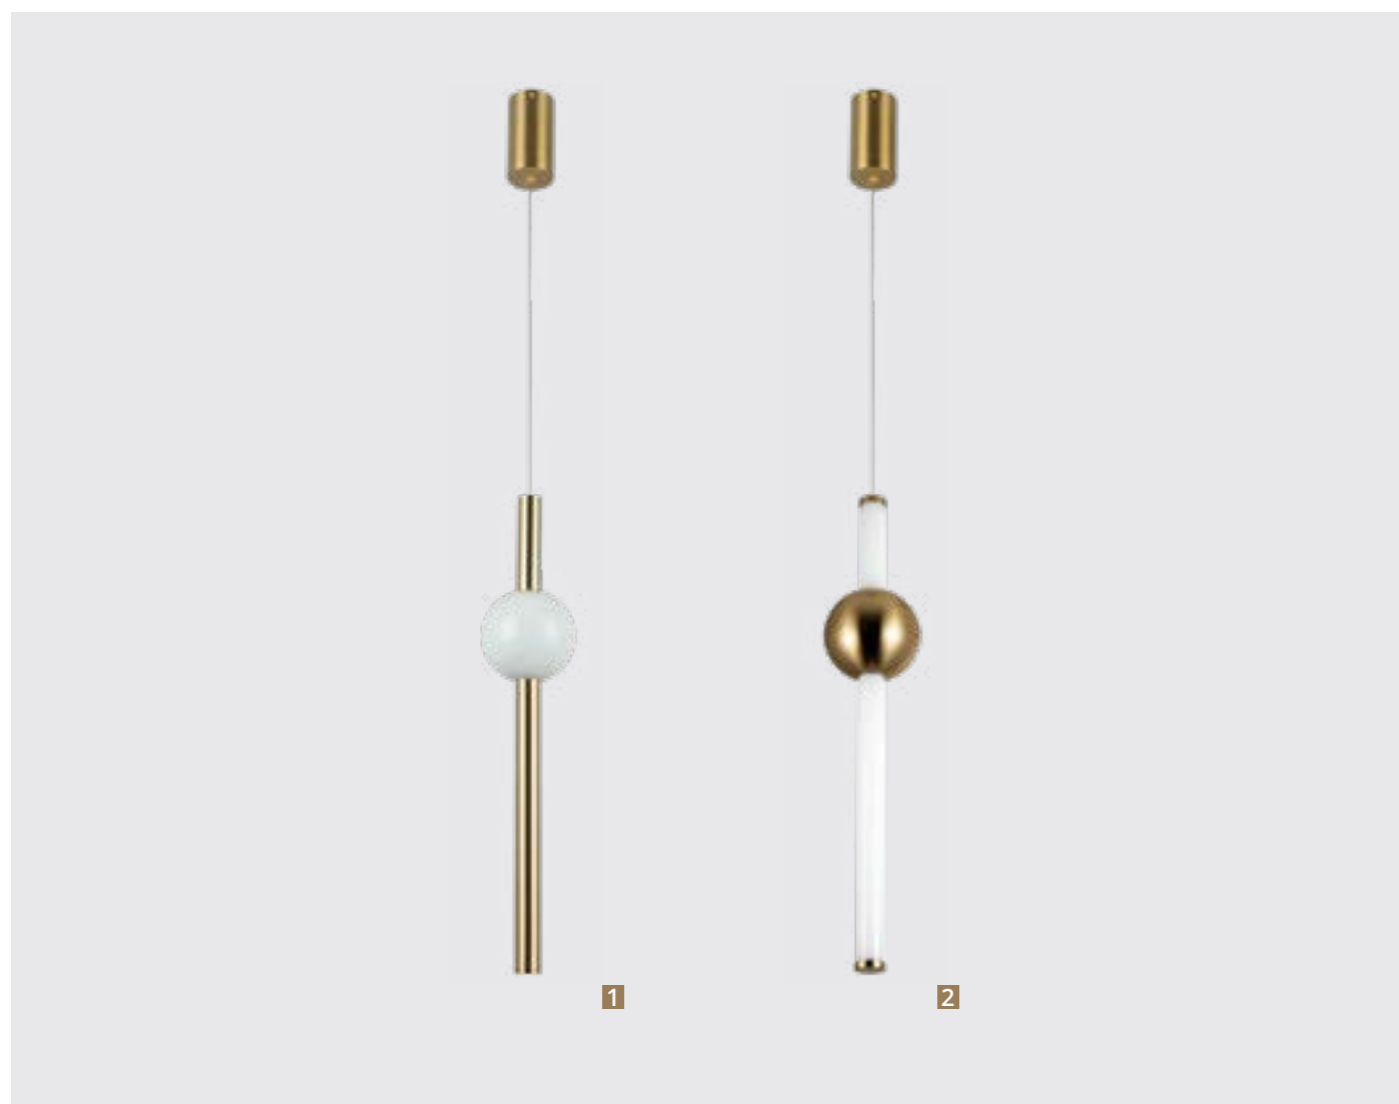

1 5013/18 SP-1

∅18 | 138 | 150^{max}
 1x60W E27

2 5014/18 SP-1

∅18 | 143 | 150^{max}
 1x60W E27

OPAL NEW

Frame materials & color: metal painted / white
 Shade material & color: glass / white

1 5245/33 SP-10
 ø27 | 130 | 200^{max}
 1x10W LED
 500Lm 4000K
 CRI≥80 Bulb incl.

2 5246/33 SP-10
 ø33 | 121 | 200^{max}
 1x10W LED
 500Lm 4000K
 CRI≥80 Bulb incl.

3 5247/33 SP-10
 ø27 | 130 | 200^{max}
 1x10W LED
 500Lm 4000K
 CRI≥80 Bulb incl.

Frame materials & color: metal plated, glass / gold