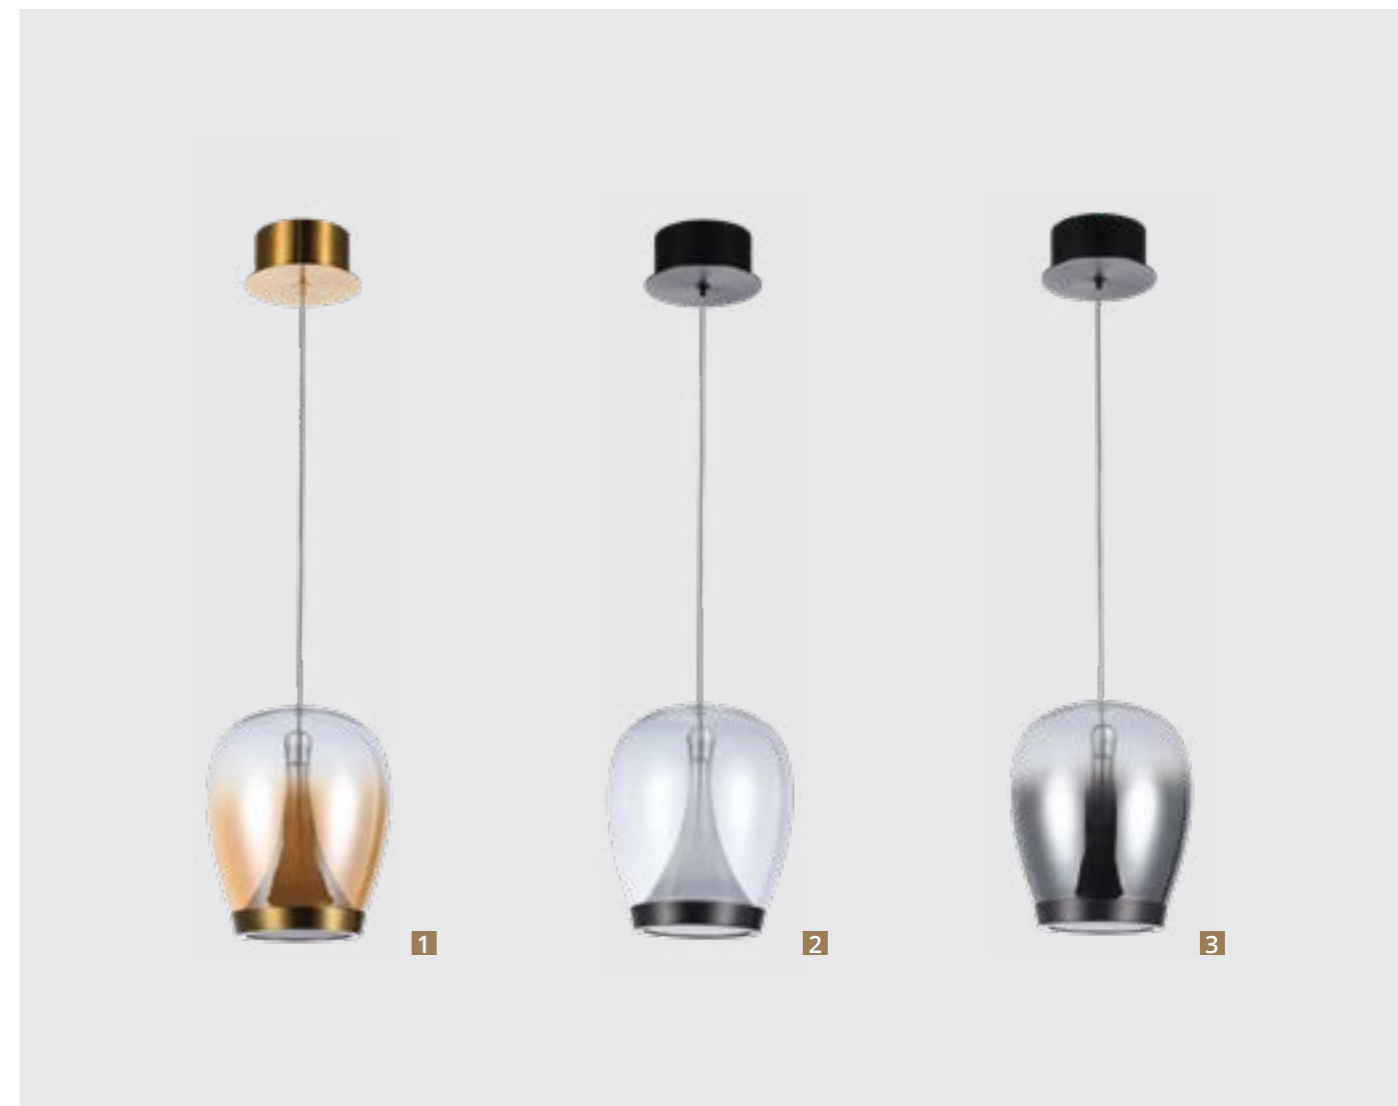

4

5

6

4 5874/07 SP-15

∅27 | 37 | 113^{max}

Ⓔ 1x15W LED
750Lm 4000K
CRI≥80 Bulb incl.

5 5874/09 SP-15

∅27 | 37 | 113^{max}

Ⓔ 1x15W LED
750Lm 4000K
CRI≥80 Bulb incl.

6 5874/51 SP-15

∅27 | 37 | 113^{max}

Ⓔ 1x15W LED
750Lm 4000K
CRI≥80 Bulb incl.

1 5875/07 SP-15

Ø18 | 22 | 128^{max}
 1x15W LED
 750Lm 4000K
 CRI≥80 Bulb incl.

2 5875/09 SP-15