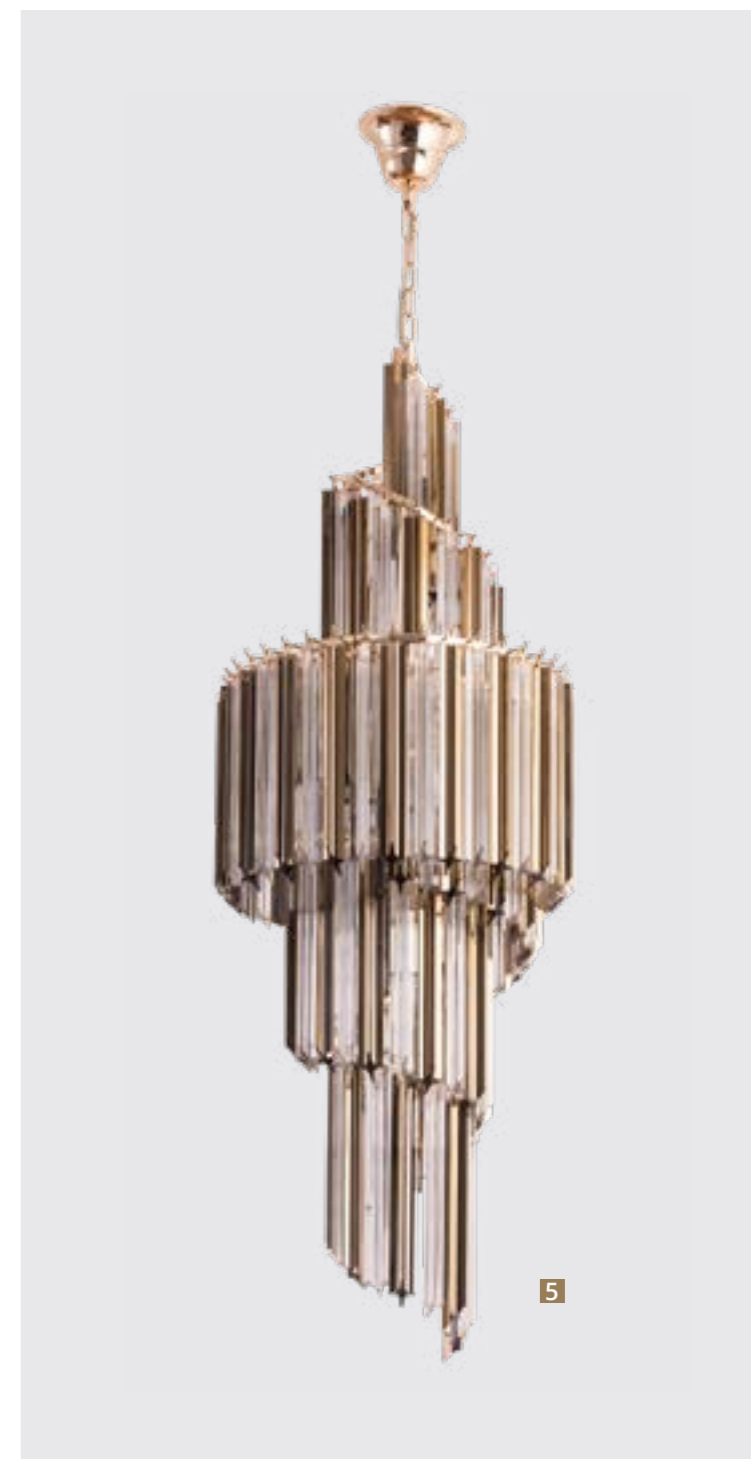

4

↔23 | ↗14 | †43
⚡ 1x60W E14
⚙️

∅43 | †124 | 150^{max}
⚡ 11x60W E14
⚙️22

5