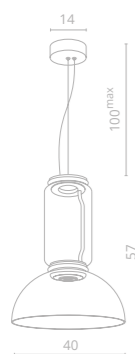

1 1242/06 SP-18

∅40 | 156 | 100^{max}
1x18W LED
900Lm 4000K
CRI≥80 Bulb incl.

2 1242/06 SP-30

∅40 | 124 | 100^{max}
1x30W LED
1500Lm 4000K
CRI≥80 Bulb incl.

3 1242/06 SP-24

∅40 | 90 | 100^{max}
1x24W LED
1200Lm 4000K
CRI≥80 Bulb incl.