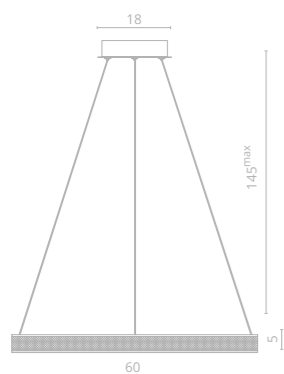

4 2654/17 AP-1
 12 | 14 | 31
 1x40W E14

1

2

Frame materials & color: metal plated / brass
Shade material & color: silicon / white

1 1926/17 SP-1

Ø60 | 15 | 145^{max}
Ⓔ 1x45W LED
2250Lm 4000K
CRI≥80 Bulb incl.