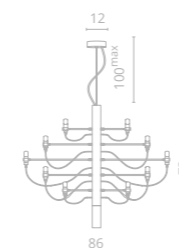

4

5

MOLTO

6

Frame materials & color: metal plated / brass

Video

4 8030/17 LM-30

∅86 | ↑72 | 100^{max}
 ⚡ 30x15W E14
 Bulb incl.