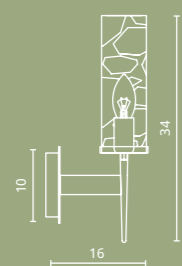

Video

1 4505/17 LM-6
 ∅58 | 151 | 50^{max}
 6x40W E14

SHAM

2

2 4505/17 AP-2

↔28 | ↗16 | ↑34
 ⚡ 2x40W E14

3 4505/17 AP-1

↔12 | ↗16 | ↑34
 ⚡ 1x40W E14