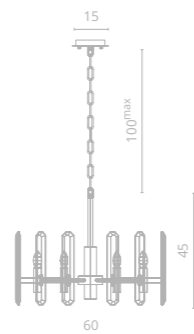

3 7136/02 LM-6

∅60 | 145 | 100^{max}
6x60W E14