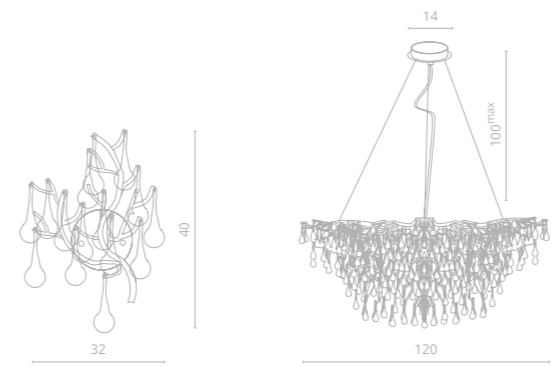

3 3132/01 AP-3

↔32 | ↗18 | 140
 3x40W G9

4

6

Frame materials & color: aluminum, metal plated / silver, gold
Shade material & color: glass / clear, gold

5

4 3132/26 SP-10
∅80 | ↑50 | 100^{max}
💡 10x40W G9

5 3132/26 AP-3
↔32 | ↗18 | ↑40
💡 3x40W G9