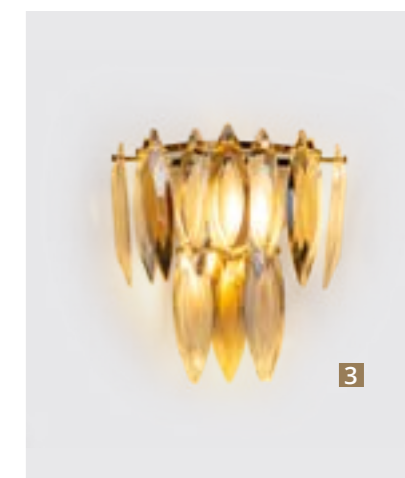

3

CABRERA

Frame materials & color: metal plated / gold
Shade material & color: crystal / amber, white, clear

∅60 | 146 | 100^{max}
⚡ 12x60W E14
⚙ 20