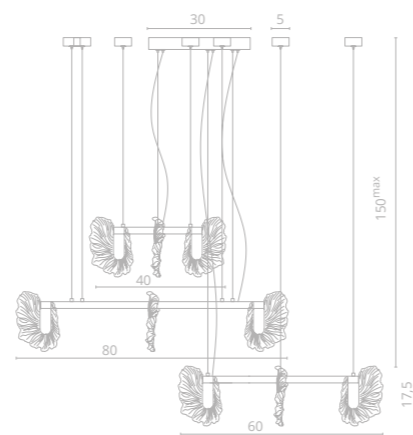

4

5

6

4 1138/01 LM-90

∅60 | ↑18 | 130^{max}
 ⊕ 1x39W LED
 2843Lm 4000K
 CRI≥80 Bulb incl.

5 1138/01 LM-125

∅80 | ↑18 | 130^{max}
 ⊕ 1x53W LED
 3853Lm 4000K
 CRI≥80 Bulb incl.

6 1138/01 LM-280