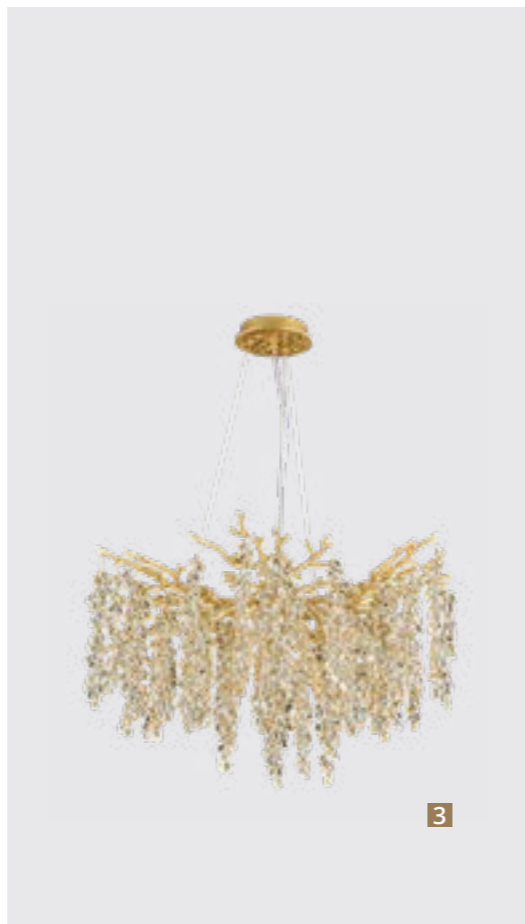

3

↔26 | ↗16 | †45
♪ 2x40W G9

↔120 | ↗50 | †45 | 100^{max}
♪ 14x40W G9

∅60 | †45 | 100^{max}
♪ 8x40W G9

∅76 | †45 | 100^{max}
♪ 10x40W G9