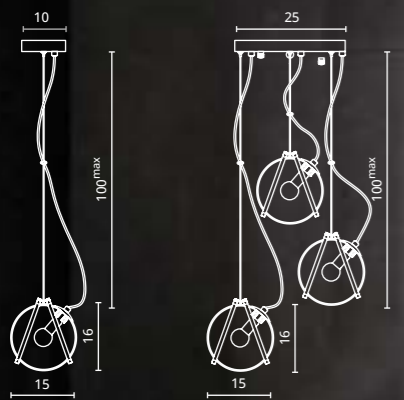

2 6002/01 AP-1
 ∅26 | 15 | 40
 1x60W E14

3

4

3 6003/01 AP-1
 ↔26 | ↗15 | †40
 ⚡ 1x60W E14
 ⚙

4 6003/01 SP-8
 ∅60 | †30 | 150^{max}
 ⚡ 8x60W E14
 ⚙

HAZEL

1 5015/02 SP-1 **2 5015/02 SP-3**

Ø15 | ↑16 | 100^{max} Ø25 | ↑16 | 100^{max}
 ⚡ 1x40W G9 ⚡ 3x40W G9