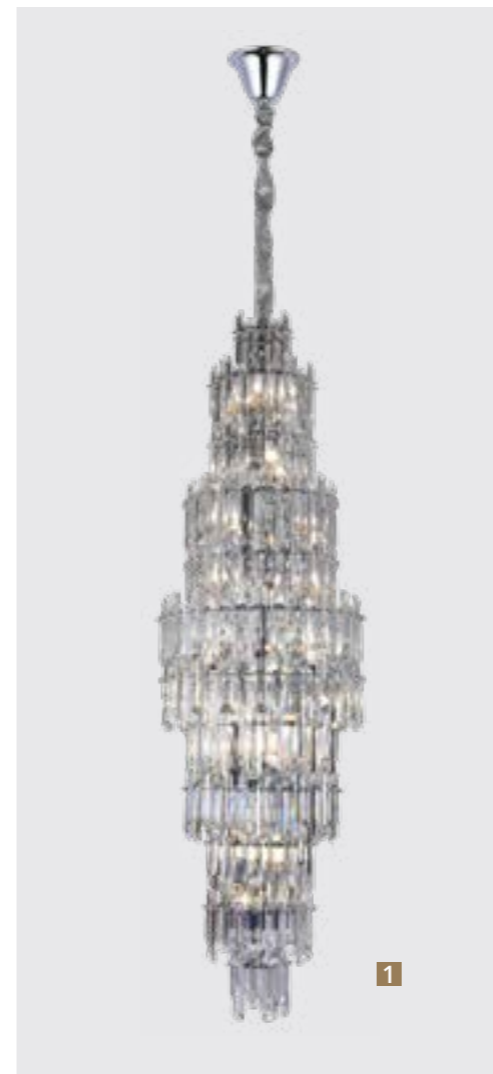

💡 6x40W E14

ROSIE NEW

Frame materials & color: metal plated / chrome, brass
 Shade material & color: crystal / clear

1 3511/02 LM-36

∅50 | 1170 | 120^{max}
 ⚡ 36x60W

2 3511/17 LM-36

∅50 | 1170 | 120^{max}
 ⚡ 36x60W