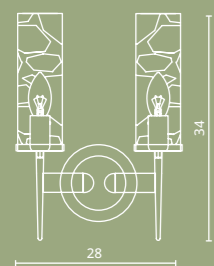

Video

1 4505/17 LM-6
 ∅58 | 151 | 50^{max}
 6x40W E14

SHAM

2

2 4505/17 AP-2

↔28 | ↗16 | ↑34
 ⚡ 2x40W E14

3 4505/17 AP-1

↔12 | ↗16 | ↑34
 ⚡ 1x40W E14