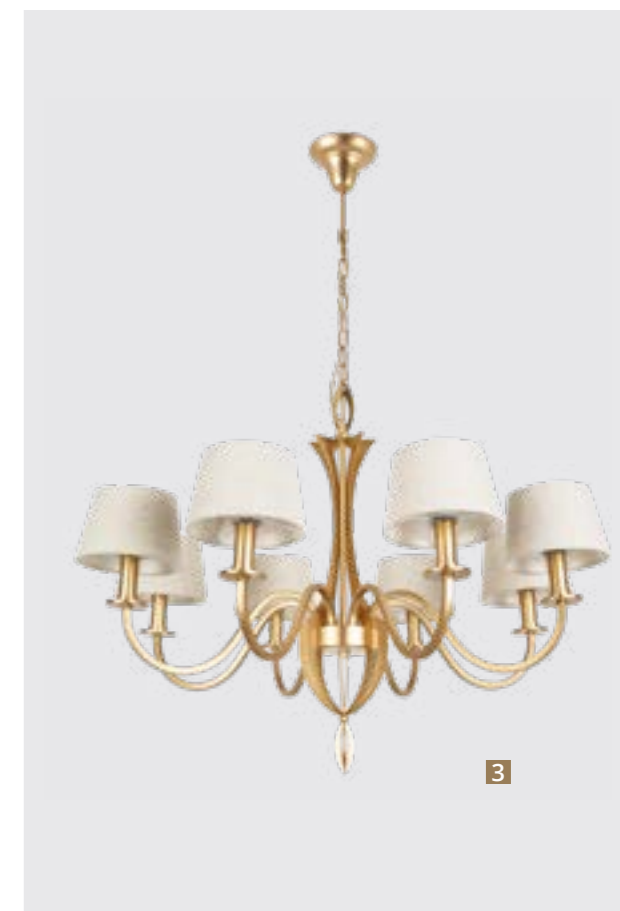

8x60W E14

2 4503/17 LM-6

∅68 | 40 | 100^{max}

6x60W E14

1 6819/19 SP-6
Ø78 | 174 | 140^{max}
6x40W E14

FLORENCE

Frame materials & color: metal painted / mat gold
 Shade material & color: fabric / beige

2 6819/19 SP-12
 ø107 | 78 | 140^{max}
 12x40W E14