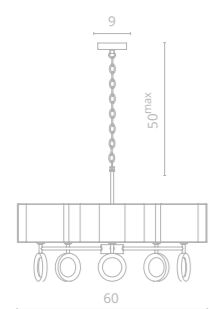

1 4069/02 LM-5