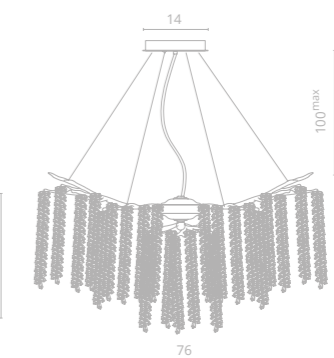

3 3135/26 SP-10
ø76 | 145 | 100^{max}
10x40W G9