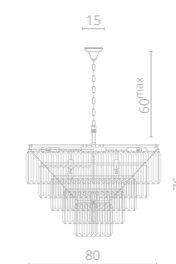

2

3

4

2 3001/02 LM-25
 ∅120 | 100 | 200^{max}
 ⚡ 25x40W E14
 Ⓜ28

3 3001/02 LM-16
 ∅100 | 85 | 200^{max}
 ⚡ 16x40W E14
 Ⓜ21

4 3001/02 LM-13
 ∅80 | 76 | 60^{max}
 ⚡ 13x40W E14

5 3001/02 AP-2

↔30 | ↗17 | †33
💡 2x40W E14