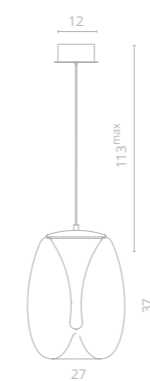

6 5874/51 SP-15

∅27 | 37 | 113^{max}

Ⓔ 1x15W LED
750Lm 4000K
CRI≥80 Bulb incl.