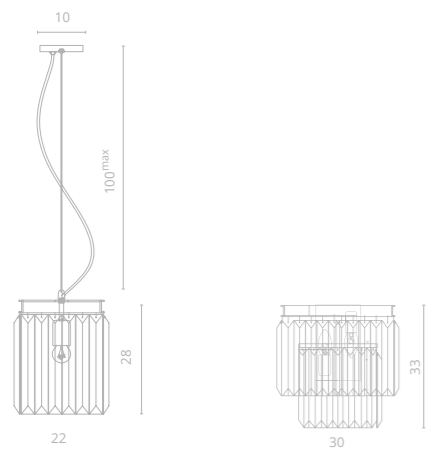

5 3001/01 SP-1
∅22 | ↑28 | 100^{max}
⚡ 1x75W E27

6 3001/01 AP-2
↔30 | ↗17 | ↑33
⚡ 2x40W E14