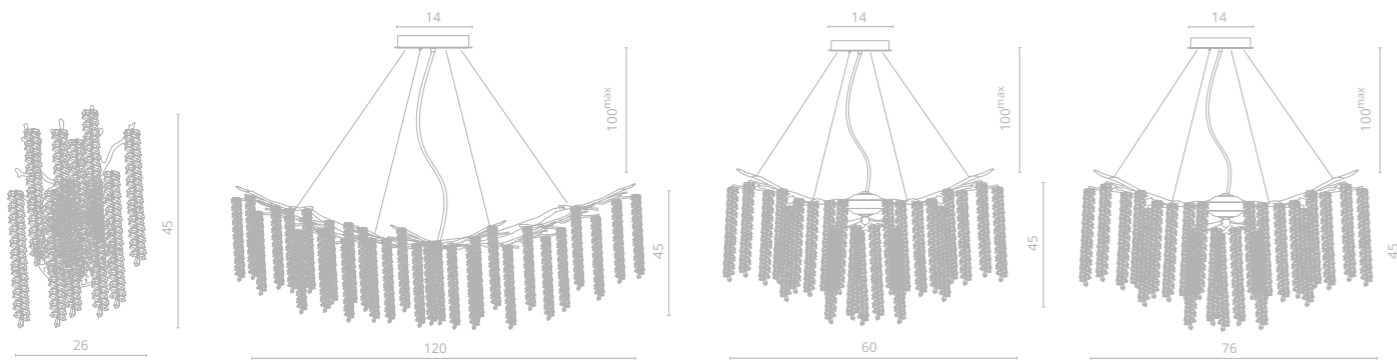

1 3134/01 AP-2

↔26 | ↗16 | †45
♪ 2x40W G9

2 3134/01 SP-14

↔120 | ↗50 | †45 | 100^{max}
♪ 14x40W G9

3 3134/01 SP-8

∅60 | †45 | 100^{max}
♪ 8x40W G9

4 3134/01 SP-10

∅76 | †45 | 100^{max}
♪ 10x40W G9