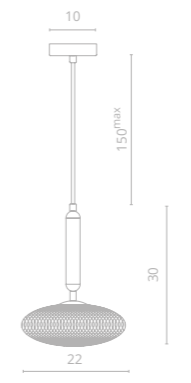

6 5006/17 SP-1
Ø22 | 130 | 150^{max}
1x40W G9