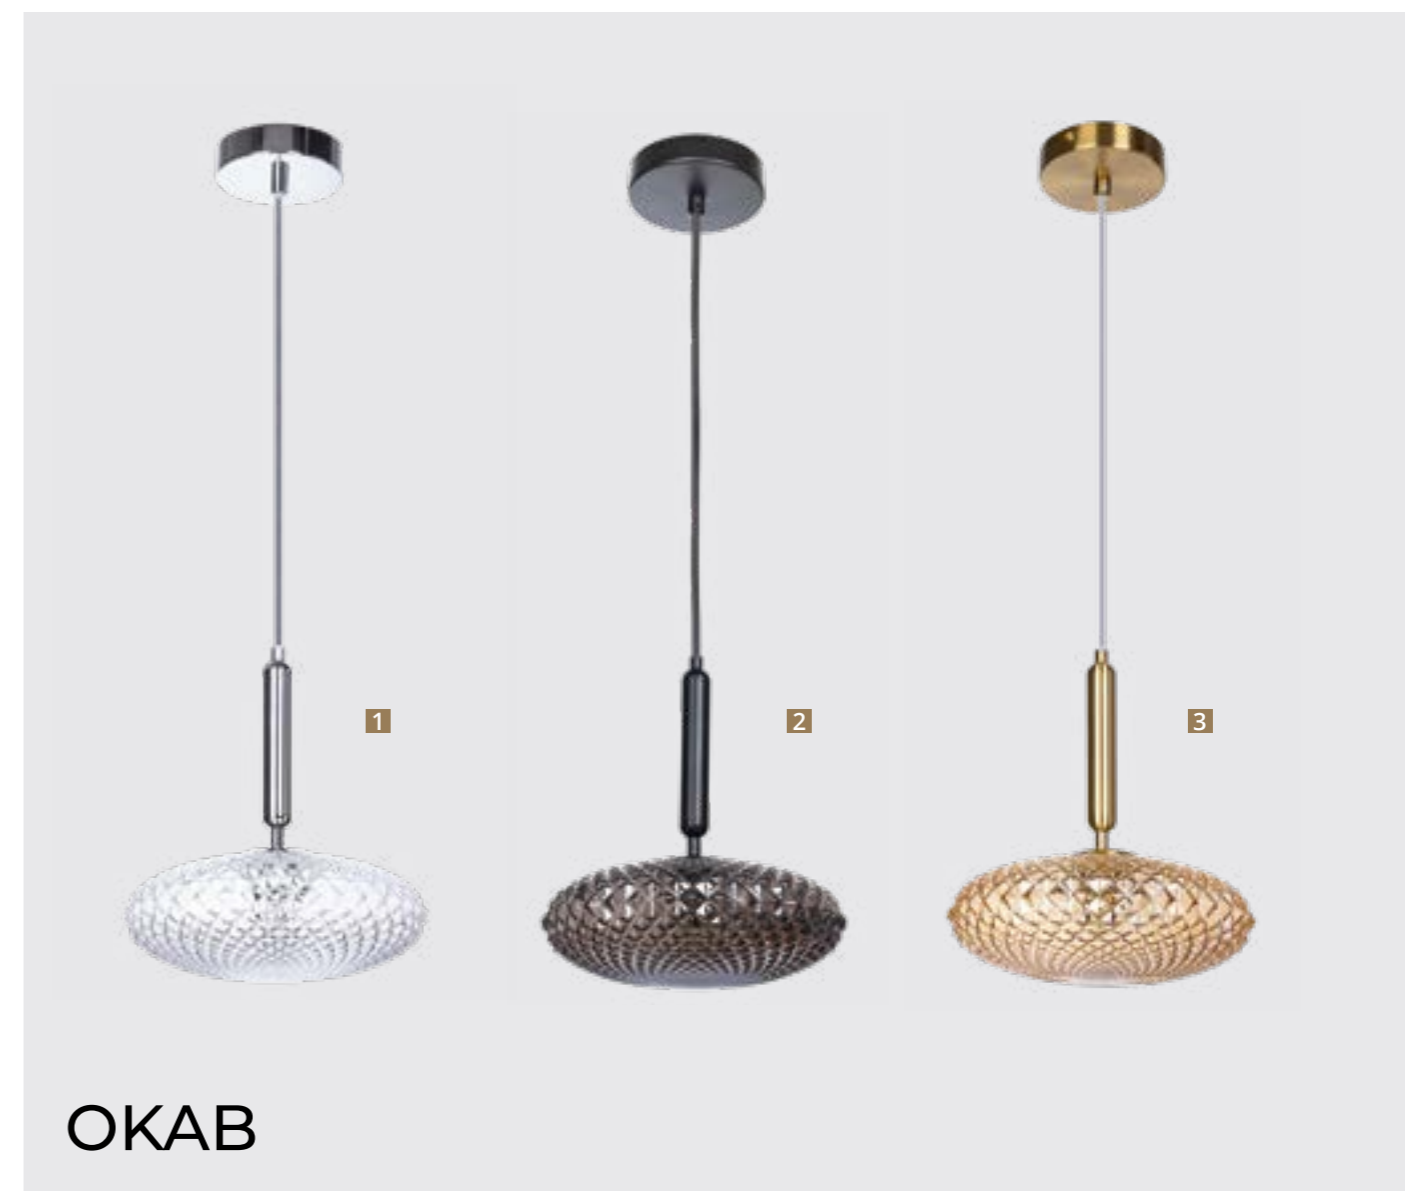

3 5015/17 SP-1 **4 5015/17 SP-3**

Ø15 | ↑16 | 100^{max} Ø25 | ↑16 | 100^{max}
 ⚡ 1x40W G9 ⚡ 3x40W G9

1

2

3

4

OKAB

Frame materials & color: metal plated, metal painted / brass, chrome, black
 Shade material & color: glass / cognac, clear, smoky