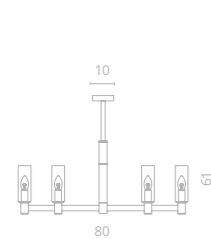

1 2654/17 LM-9
ø80 | 161
9x40W E14