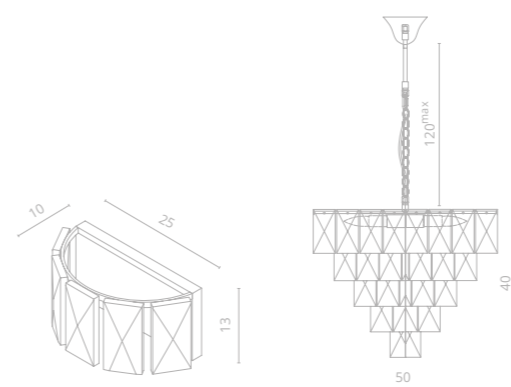

3 3509/01 AP-2

↔ 30 | ↗ 15 | 128
 ⚡ 2x60W E14
 ⚙

CHARA

Frame materials & color: metal plaited / chrome, brass
 Shade material & color: crystal / clear

1 3508/17 AP-2

↔25 | ↗10 | ↓13

💡 2x40W E14

2 3508/17 LM-6