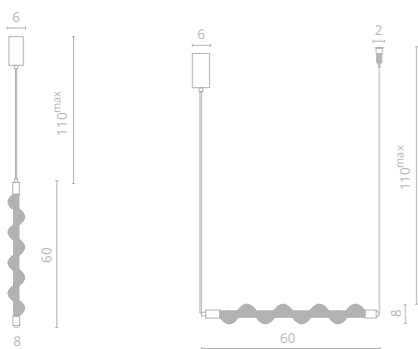

2 1925/06 SP-10

↔80 | Ø8 | 70^{max}

Ⓔ 1x11W LED
550Lm 4000K
CRI≥80 Bulb incl.

3 1925/33 SP-8

↔60 | Ø8 | 110^{max}

Ⓔ 1x8W LED
400Lm 4000K
CRI≥80 Bulb incl.

4 1925/33 SP-10

↔80 | Ø8 | 70^{max}

Ⓔ 1x11W LED
550Lm 4000K
CRI≥80 Bulb incl.