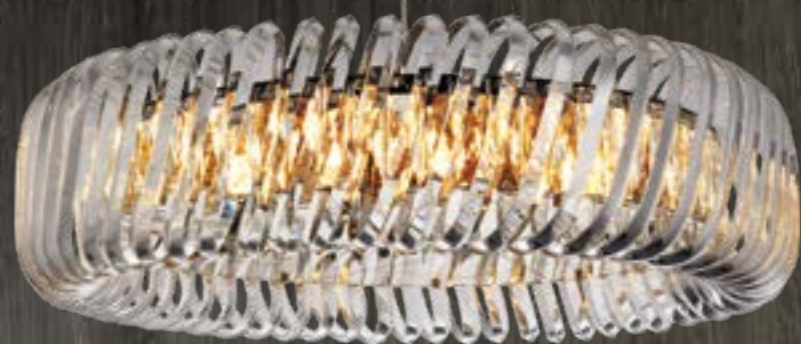

Video

1 7202/17 LM-12

∅80 | 126 | 124^{max}
 ⚡ 12x40W E14
 ⚙ 22,4

2 7202/17 LM-10

∅60 | 126 | 124^{max}
 ⚡ 10x40W E14
 ⚙ 15,3

3 7202/17 AP-2

↔ 27 | ↗ 14 | 41
 ⚡ 2x40W E14

MEGAN