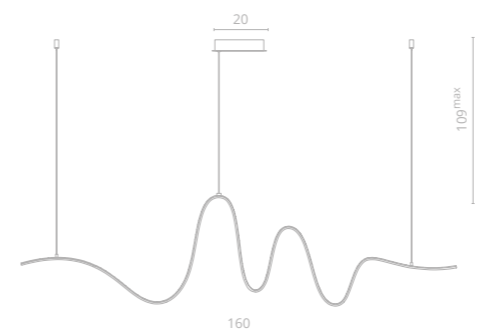

2 1926/17 SP-2

Ø70 | 15 | 175^{max}
Ⓔ 1x95W LED
4750Lm 4000K
CRI≥80 Bulb incl.

3 1926/17 SP-3

↔130 | ↗156 | 15 | 145^{max}
Ⓔ 1x145W LED
7250Lm 4000K
CRI≥80 Bulb incl.

3

AVANTI **NEW**

STARK NEW

Frame materials & color: metal plated / gold
Shade material & color: silicon / white