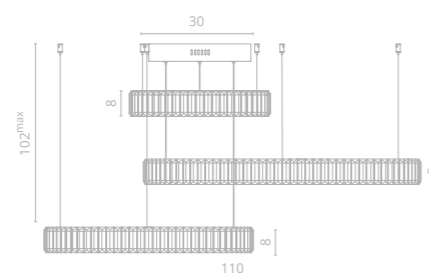

1 1135/02 SP-36

∅60 | 150^{max}
33W LED
3200Lm 4000K
CRI≥80 Bulb incl.

2 1135/02 SP-90

∅110 | 130^{max}
95W LED
7100Lm 4000K
CRI≥80 Bulb incl.