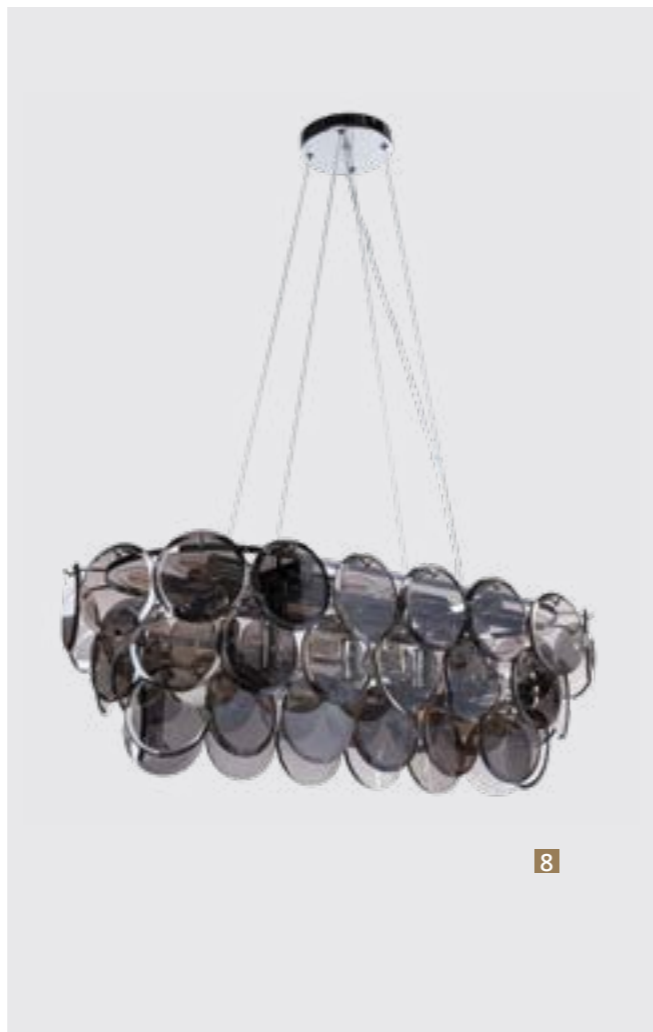

Video

↔88 | ↗40 | ↓28 | 100^{max}

💡 13x40W E14

↔88 | ↗40 | ↓28 | 100^{max}

💡 13x40W E14