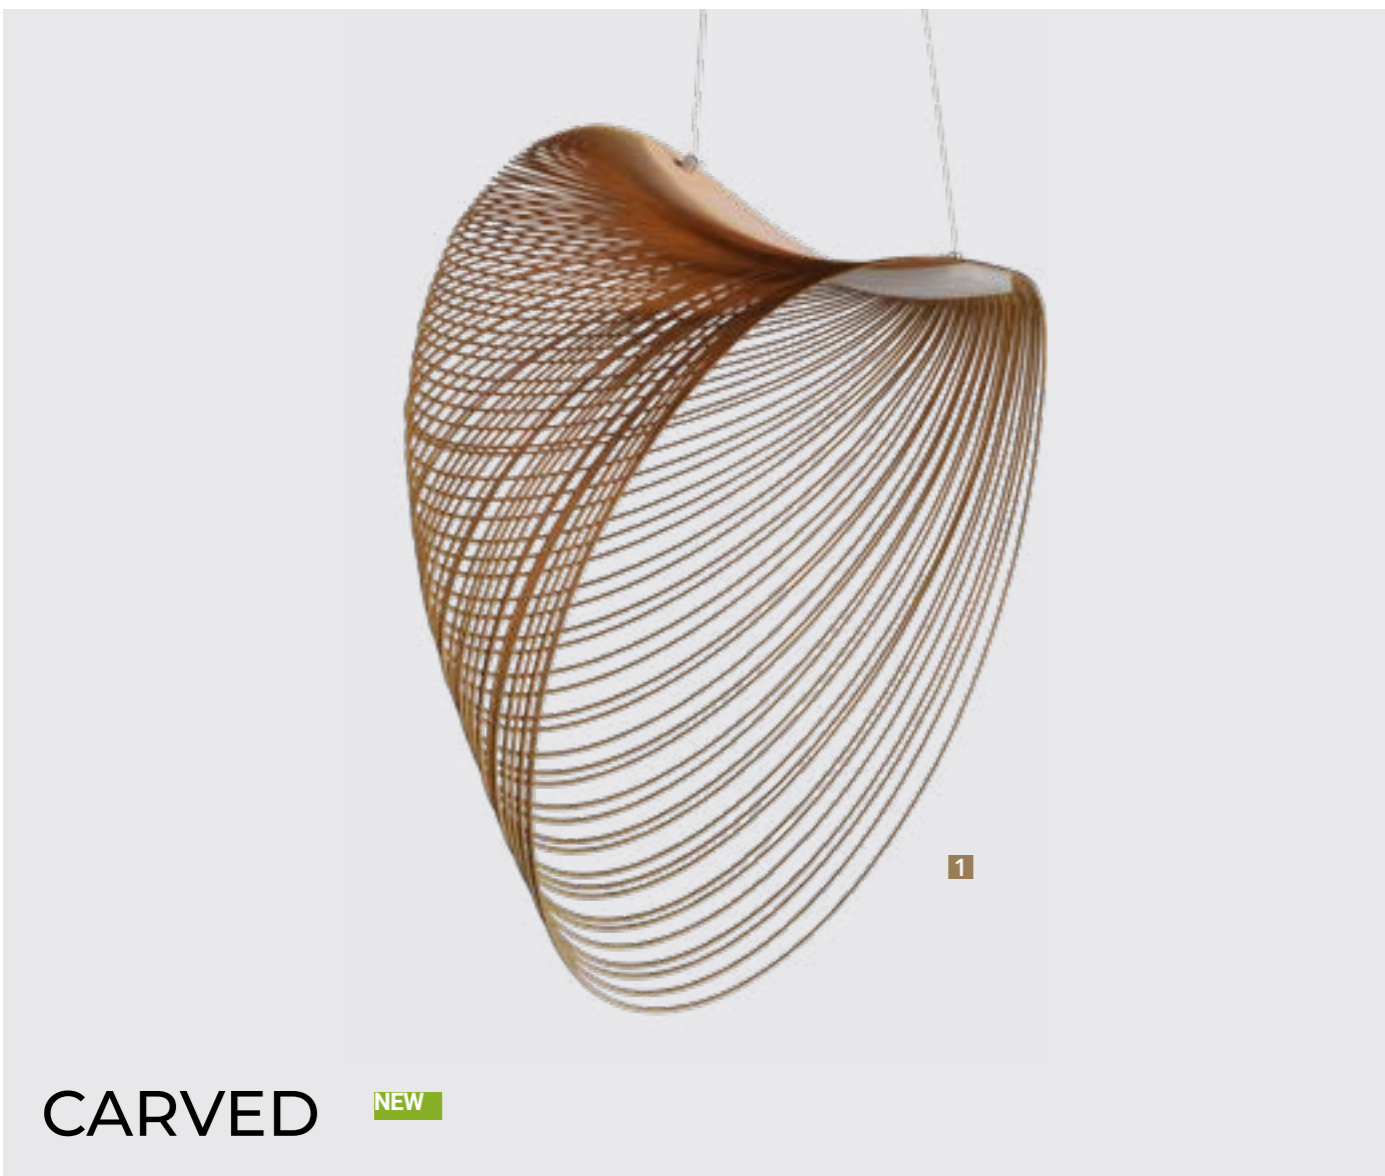

CARVED

NEW

Frame materials & color: wood / beige, black
Shade material & color: acrylic / white

1 1139/27 SP-16

Ø60 | 160 | 200^{max}
1x16W LED
800Lm 4000K
CRI≥80 Bulb incl.

2 1139/06 SP-16

Ø60 | 160 | 200^{max}
1x16W LED
800Lm 4000K
CRI≥80 Bulb incl.