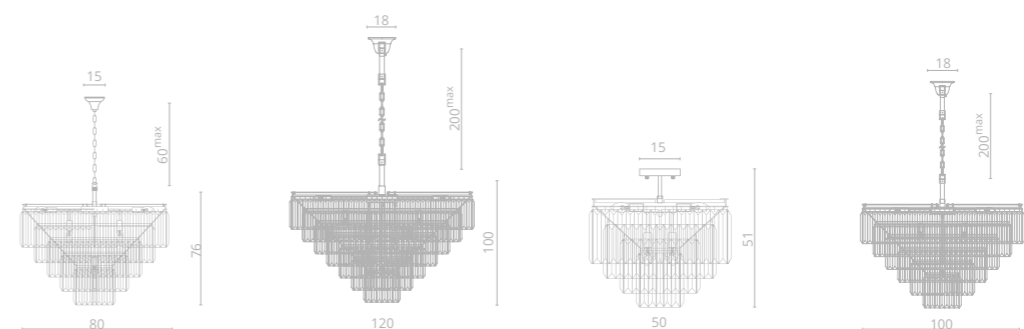

1 3001/01 LM-13

∅80 | ↑76 | 60^{max}
💡 13x40W E14
🔩 39

2 3001/01 LM-25

∅120 | ↑100 | 200^{max}
💡 25x40W E14
🔩 86

3 3001/01 PL-9

∅50 | ↑51
💡 9x40W E14
🔩 20

4 3001/01 LM-16

∅100 | ↑85 | 200^{max}
💡 16x40W E14
🔩 63