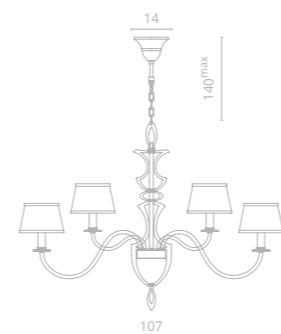

Frame materials & color: metal painted / mat gold
Shade material & color: fabric / beige

2 6819/19 SP-12
ø107 | 78 | 140^{max}
12x40W E14