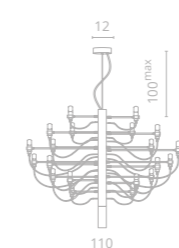

4

5

MOLTO

6

Frame materials & color: metal plated / brass

Video

4 8030/17 LM-30

∅86 | ↑72 | 100^{max}
 ⚡ 30x15W E14
 Bulb incl.