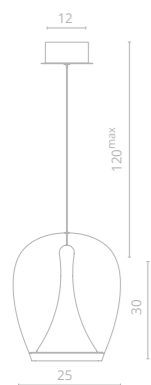

4 5875/07 SP-20

∅25 | 30 | 120^{max}
1x20W LED
1000Lm 4000K
CRI≥80 Bulb incl.