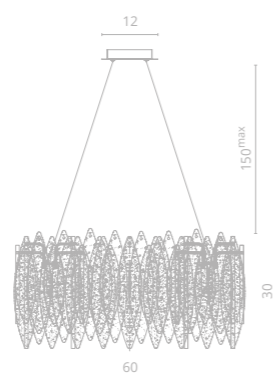

∅65 | 41 | 100^{max}

💡 7x60W E14

2 7565/01 AP-1

↔ 34 | 20 | 33

💡 1x60W E14

AMELIE

Frame materials & color: metal plated / gold
 Shade material & color: glass, metal / clear, blue, gold; clear, gold

1 6002/01 SP-8
 ∅60 | 130 | 150^{max}
 8x60W E14