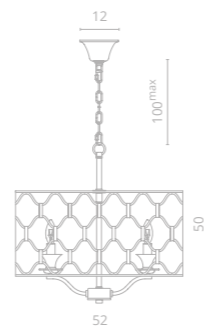

2 2021/04 LM-5

∅ 52 | ↓ 50 | 100^{max}
⚡ 5x40W E14

↔ 17 | ↕ 13 | ↓ 20
⚡ 1x40W E27