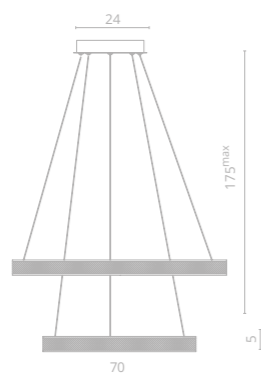

4 2654/17 AP-1
 12 | 14 | 31
 1x40W E14

1

2

Frame materials & color: metal plated / brass
Shade material & color: silicon / white

1 1926/17 SP-1

Ø60 | 15 | 145^{max}
Ⓔ 1x45W LED
2250Lm 4000K
CRI≥80 Bulb incl.