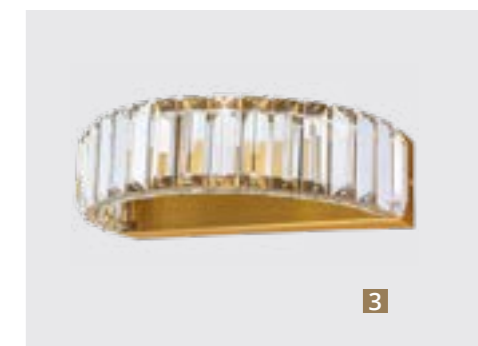

1 1135/17 SP-195
∅233,5 | 18 | 200^{max}
171W LED
8550Lm 3000K
CRI≥80 Bulb incl.