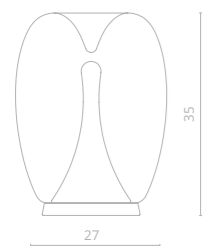

1 5875/07 TL-15