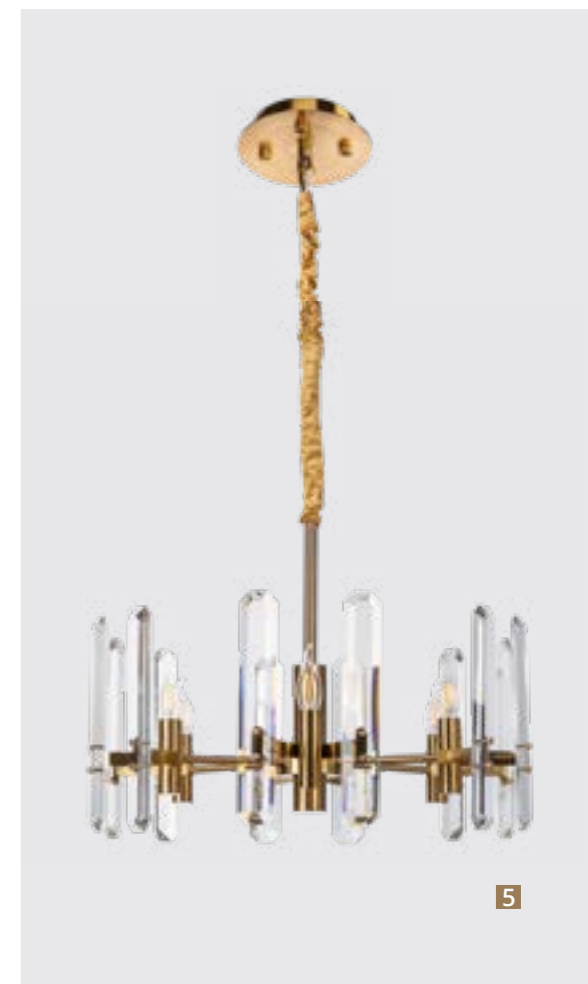

1 7136/02 LM-12

∅80 | 159 | 100^{max}
 12x60W E14

2 7136/02 AP-1

19 | 12 | 30
 1x60W E14

3 7136/02 LM-6

∅60 | 145 | 100^{max}
 6x60W E14

4

5