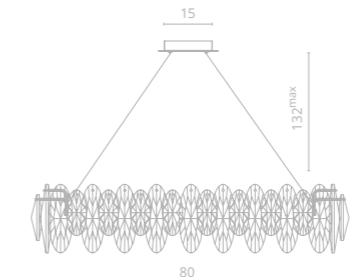

OPHELIA

1

2

Frame materials & color: metal plated / brass
 Shade material & color: crystal / clear, smoky

3

1 7203/17 LM-8

∅60 | ↑18 | 132^{max}
 ⚡ 8x40W E14
 ⚖ 16,5

2 7203/17 LM-12