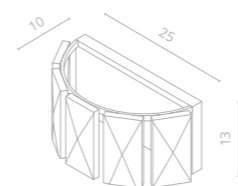

3 3508/02 AP-2

↔25 | ↗10 | ↓13

💡 2x40W E14