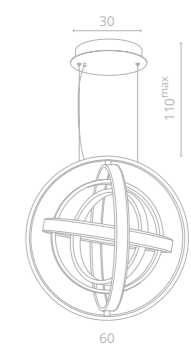

1612/02 SP-1
Ø60 | 160 | 110^{max}
LED 230W LED
4100Lm 4000K
CRI≥80 Bulb incl.