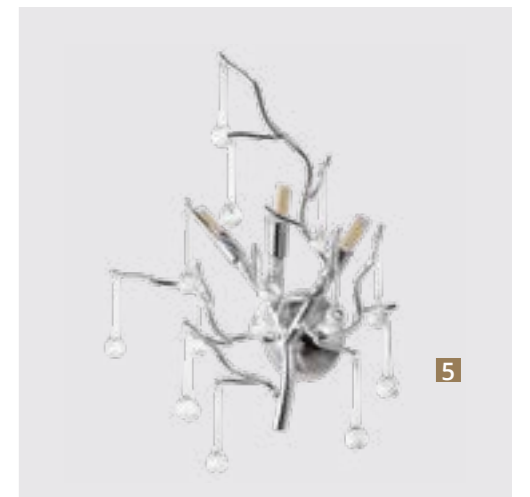

3 3132/01 AP-3

↔32 | ↗18 | 140
 3x40W G9

4

6

Frame materials & color: aluminum, metal plated / silver, gold
Shade material & color: glass / clear, gold

5

4 3132/26 SP-10
∅80 | ↑50 | 100^{max}
💡 10x40W G9

5 3132/26 AP-3
↔32 | ↗18 | ↑40
💡 3x40W G9