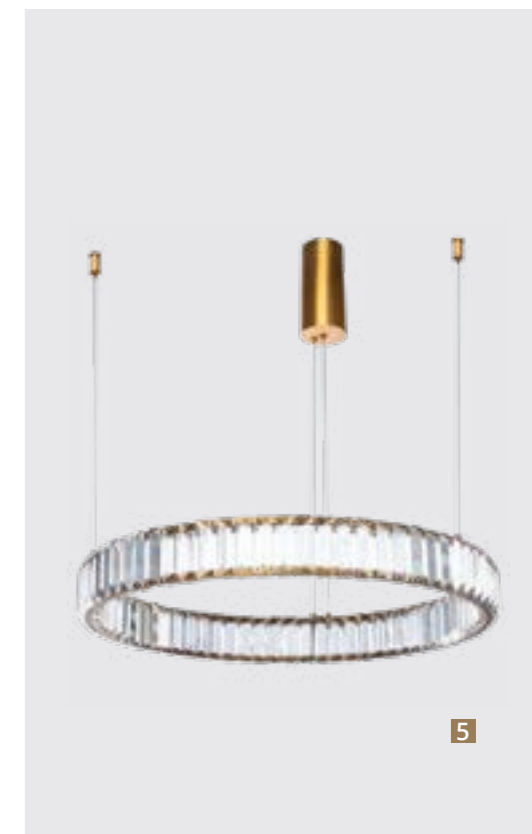

Video

1 1135/17 SP-195
 ∅233,5 | 18 | 200^{max}
 171W LED
 8550Lm 3000K
 CRI≥80 Bulb incl.

2 1135/17 SP-47
 ∅80 | 17.6 | 130^{max}
 47W LED
 2400Lm 3000K
 CRI≥80 Bulb incl.

3 1135/17 AP-10
 ↔33 | ↗21 | 18
 12W LED
 600Lm 3000K
 CRI≥80 Bulb incl.

4 1135/17 SP-106

Ø110 | 18 | 130^{max}
 106W LED
 5300Lm 3000K
 CRI≥80 Bulb incl.

5 1135/17 SP-36

Ø60 | 17.6 | 130^{max}
 36W LED
 1800Lm 3000K
 CRI≥80 Bulb incl.

6 1135/17 SP-25

Ø40 | 17.6 | 130^{max}
 25W LED
 1300Lm 3000K
 CRI≥80 Bulb incl.