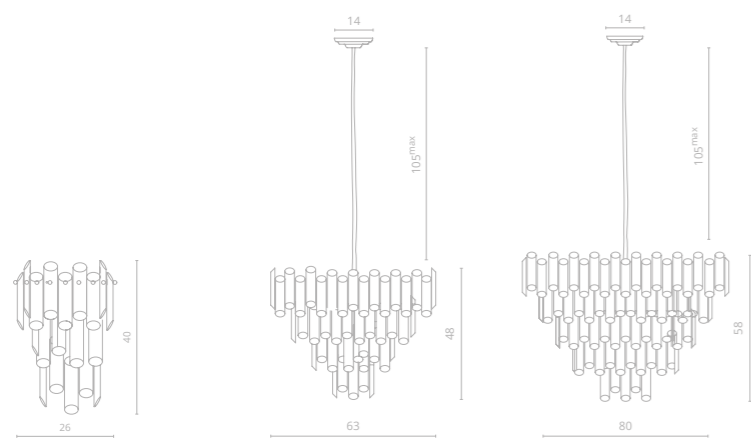

4 3511/02 AP-3

↔26 | ↑40
⚡ 3x60W E14

5 3511/02 LM-8

∅63 | ↑48 | 105^{max}
⚡ 8x60W E14

6 3511/02 LM-16

∅80 | ↑58 | 105^{max}
⚡ 16x60W E14