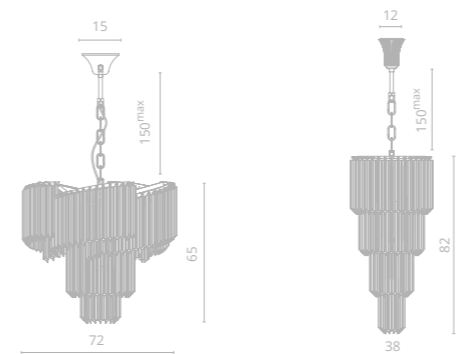

1 1681/01 LM-7
 ∅70 | 150 | 150^{max}
 7x60W E14

2 1681/01 AP-1
 ∅23 | 14 | 30
 1x60W E14

2

3

3 1681/01 LM-9
 ∅72 | 165 | 150^{max}
 9x60W E14

4 1681/01 SP-9
 ∅38 | 182 | 150^{max}
 9x60W E14

4

1