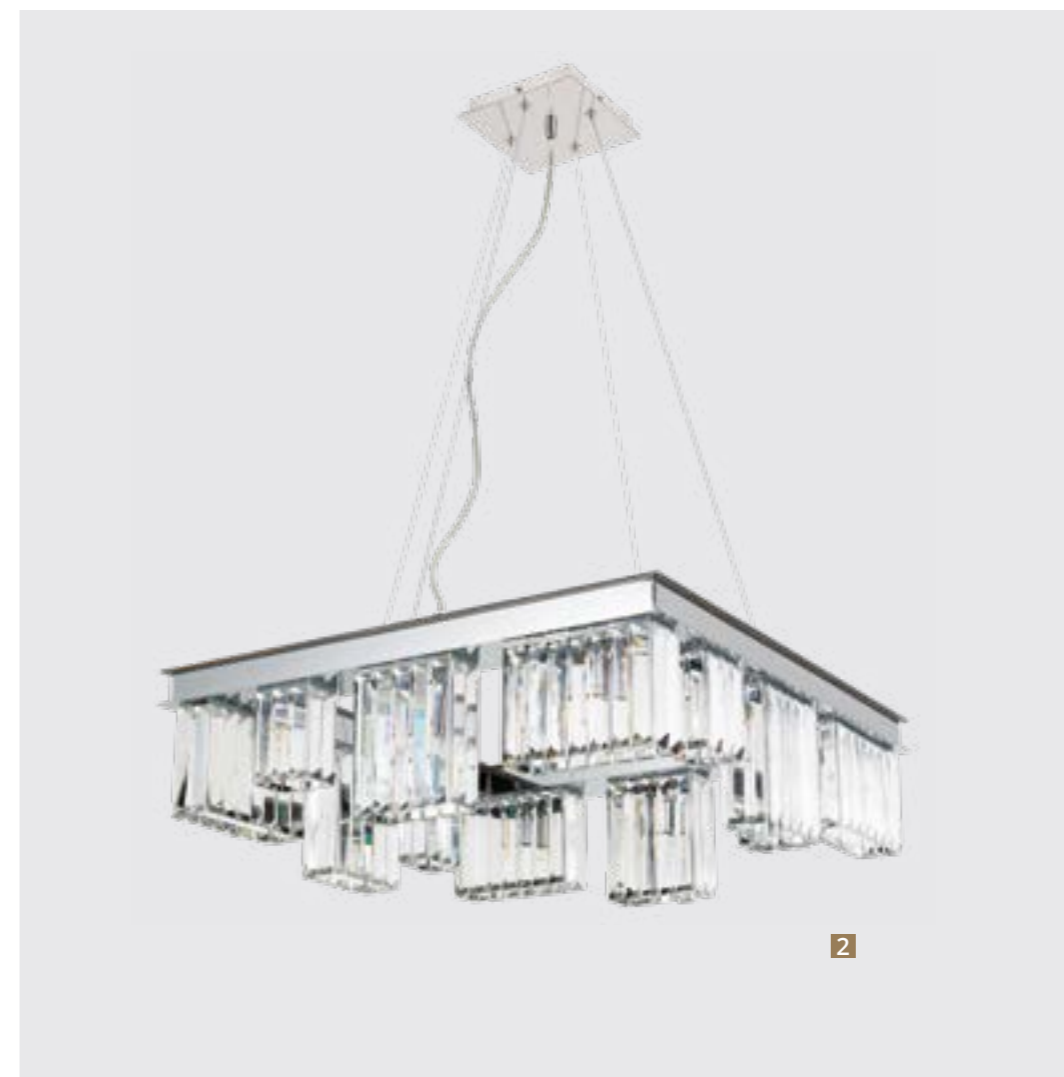

1 7304/04 SP-6
 ∅41 | 140 | 50^{max}
 ⚡ 6x40W E14

2 7304/04 SP-8
 ∅56 | 140 | 50^{max}
 ⚡ 8x40W E14

3 7304/04 AP-1
 ↔22 | ↗14 | ↓24
 ⚡ 1x40W E14

1

2

CHARLIE

Frame materials & color: metal plated / chrome
Shade material & color: crystal / clear