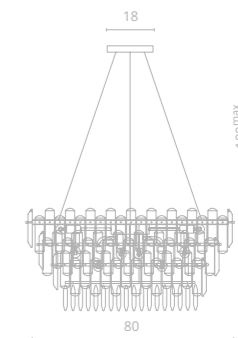

5 6005/17 LM-9
Ø59 | 57 | 100^{max}
9x40W E14
22

6 6005/17 LM-8
 ∅45 | ↑44 | 100^{max}
 ⚡ 8x40W E14

7 6005/17 AP-1
 ↔19 | ↗11 | ↑20
 ⚡ 1x40W E14

BELLATRIX

Frame materials & color: metal plated / brass, chrome
Shade material & color: crystal / clear