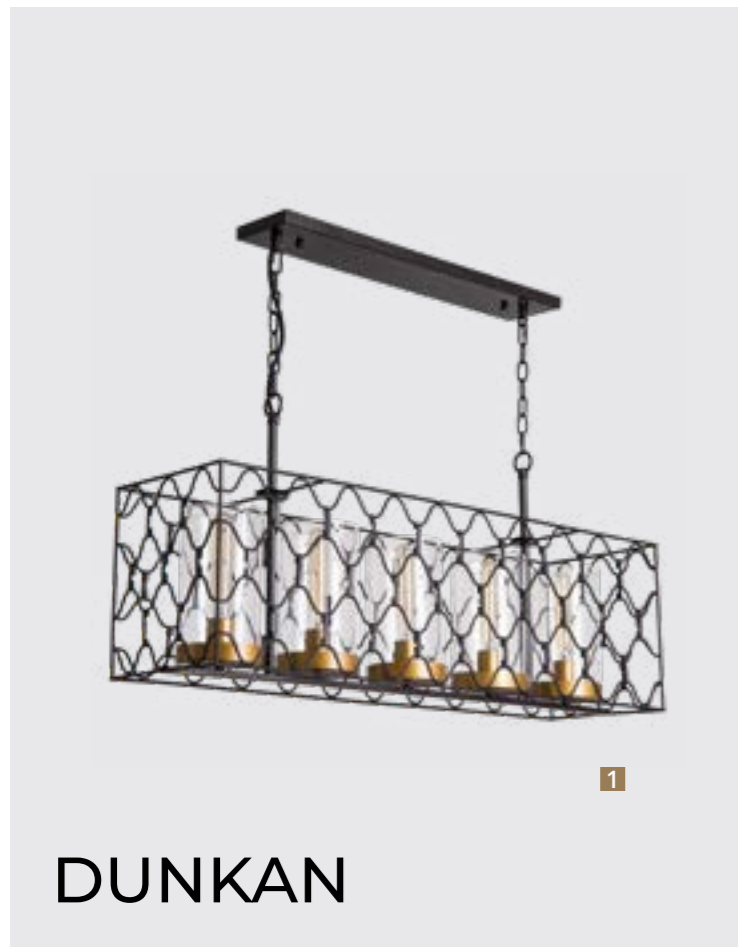

1

DUNKAN

Frame materials & color: metal plated / mat gold
Shade material & color: metal painted / antique black

↔ 92 | ↕ 26 | ↓ 44 | 100^{max}
⚡ 5x40W E27

∅ 52 | ↓ 50 | 100^{max}
⚡ 5x40W E14

↔ 17 | ↕ 13 | ↓ 20
⚡ 1x40W E27