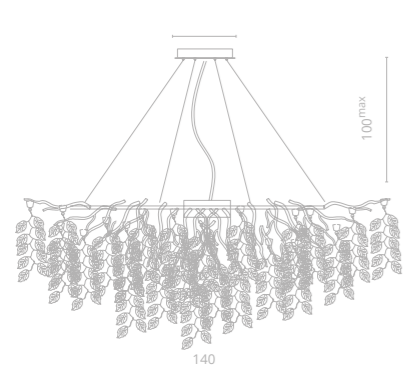

1 3136/01 SP-15 (стр. 70)
↔140 | ↗50 | ↓40 | 100^{max}
⚡ 15x40W G9