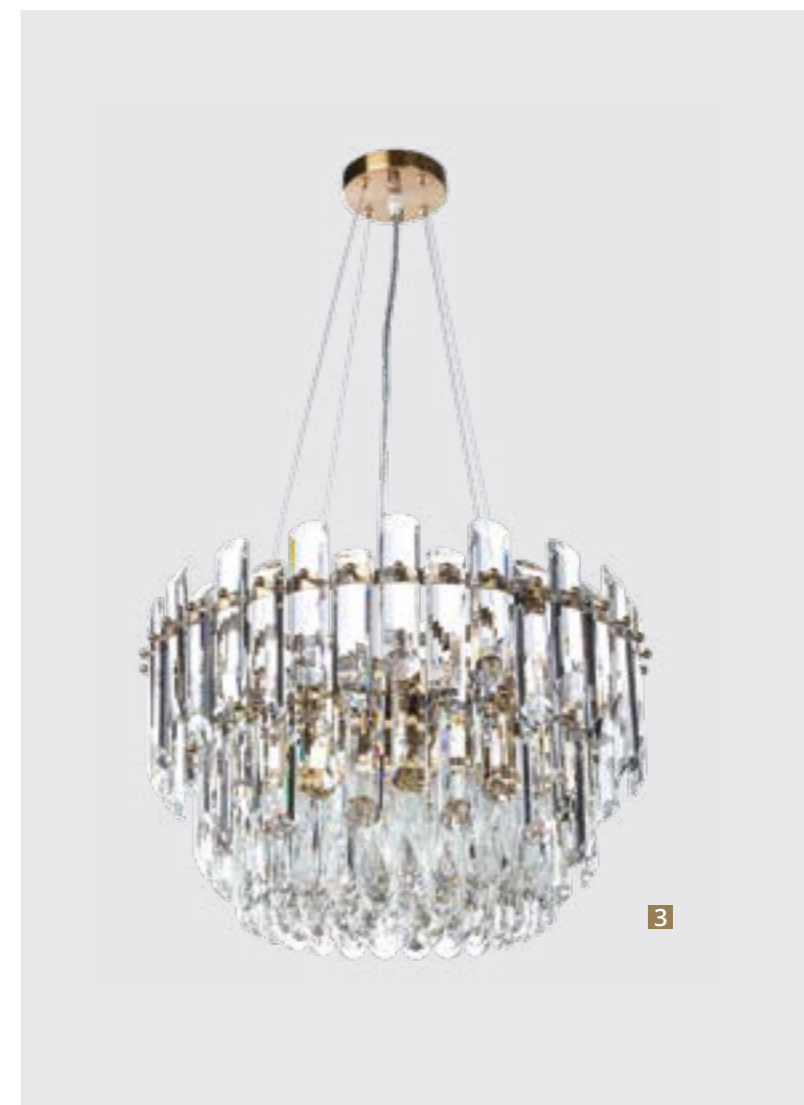

1 3510/17 SP-18

∅80 | 38 | 100^{max}

18x40W E14

36

2 3510/17 AP-2
 ↔23 | ↗13 | ↑23
 ⚡ 2x40W E14
 ✨

3 3510/17 LM-11
 ⌀50 | ↑30 | 100^{max}
 ⚡ 11x40W E14
 ⚙20 ✨

4

5