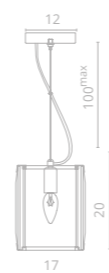

↔34 | ↗86 | ↑27 | 90^{max}
💡 10x60W E14
💡

OSTIN

1

2

Frame materials & color: metal plated / chrome
Shade material & color: glass / clear

1 1100/02 SP-1
↔17 | ↗17 | ↓20 | 100^{max}
💡 1x60W E14

2 1100/02 SP-5
∅48 | ↓25 | 45^{max}
💡 5x60W E14