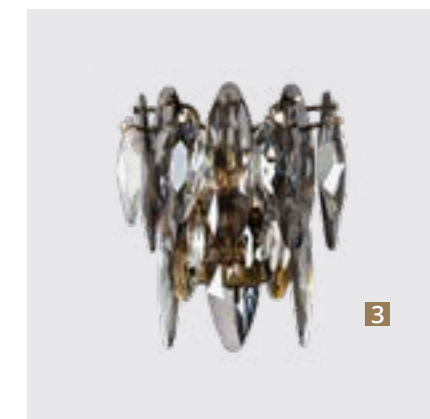

OPHELIA

1

2

Frame materials & color: metal plated / brass
 Shade material & color: crystal / clear, smoky

3

1 7203/17 LM-8

∅60 | ↑18 | 132^{max}
 ⚡ 8x40W E14
 ⚖ 16,5

2 7203/17 LM-12