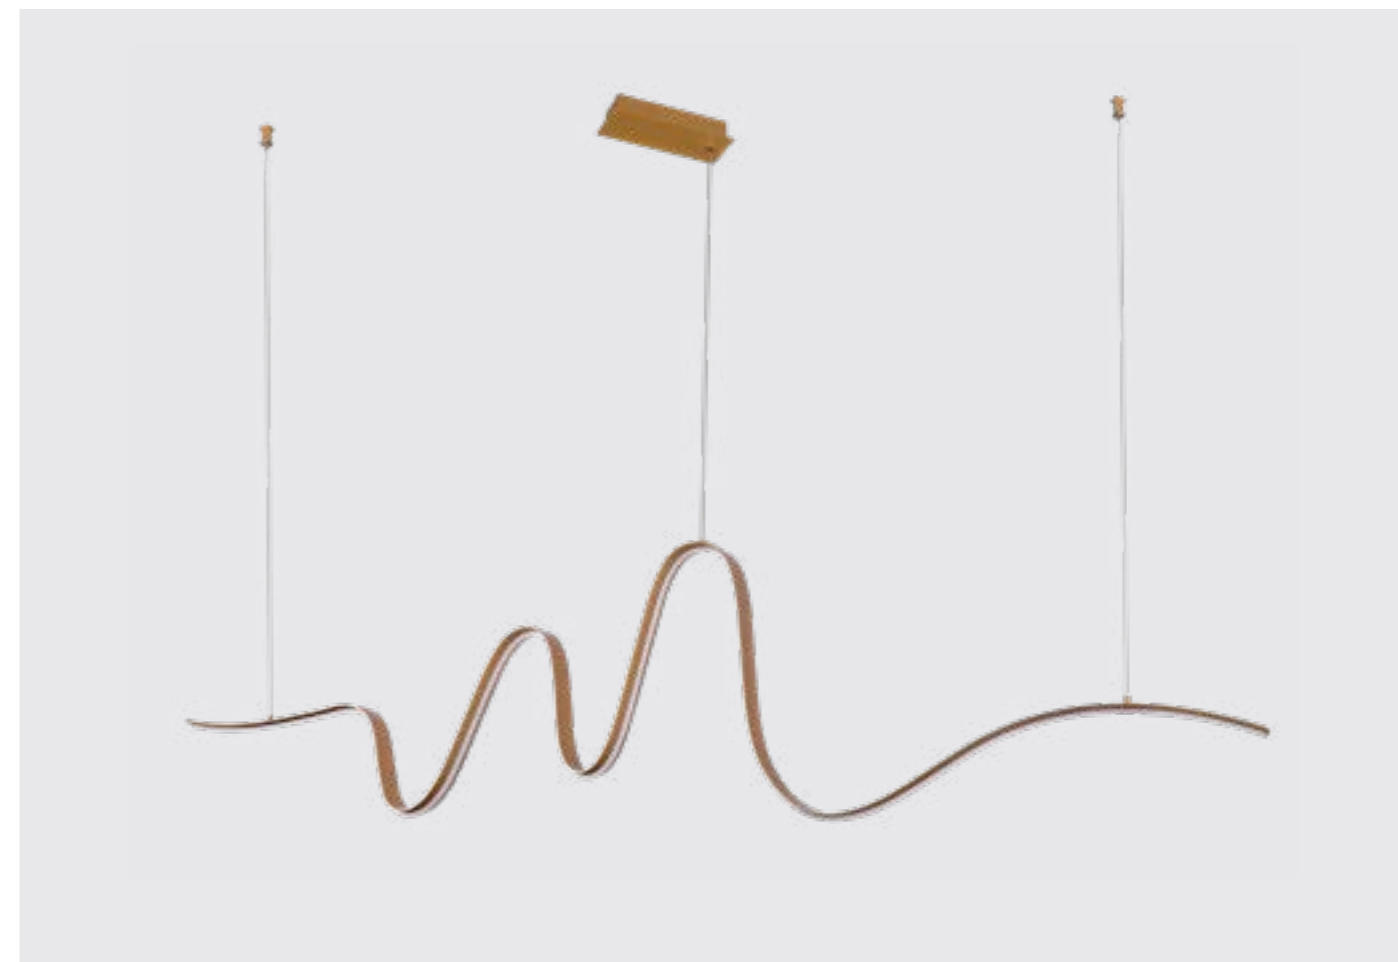

2 1926/17 SP-2

Ø70 | 15 | 175^{max}
Ⓔ 1x95W LED
4750Lm 4000K
CRI≥80 Bulb incl.

3 1926/17 SP-3

↔130 | ↗156 | 15 | 145^{max}
Ⓔ 1x145W LED
7250Lm 4000K
CRI≥80 Bulb incl.

3

AVANTI **NEW**

STARK NEW

Frame materials & color: metal plated / gold
Shade material & color: silicon / white