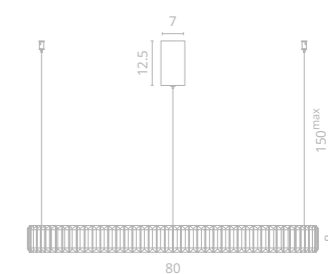

Frame materials & color: metal plated / chrome, brass
 Shade material & color: crystal / clear

1 1135/02 SP-36

∅60 | 150^{max}
 33W LED
 3200Lm 4000K
 CRI≥80 Bulb incl.

2 1135/02 SP-90

∅110 | 130^{max}
 95W LED
 7100Lm 4000K
 CRI≥80 Bulb incl.