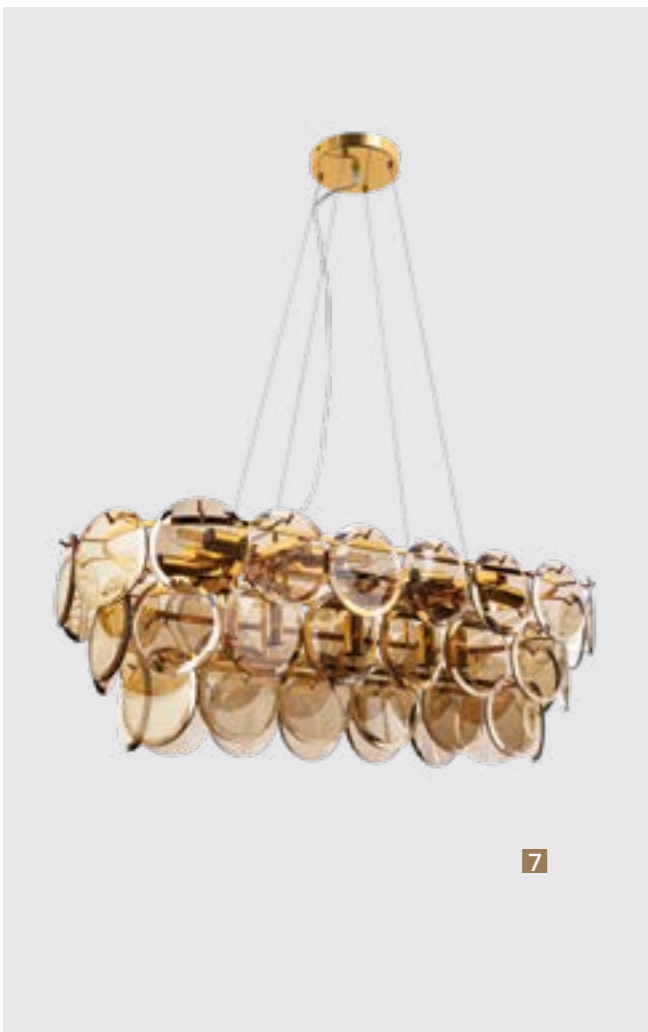

Video

↔88 | ↗40 | ↓28 | 100^{max}

💡 13x40W E14

↔88 | ↗40 | ↓28 | 100^{max}

💡 13x40W E14