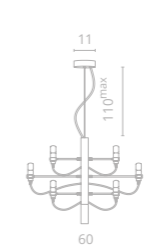

6 8030/17 LM-18

∅60 | ↑45 | 110^{max}
⚡ 18x15W E14
Bulb incl.