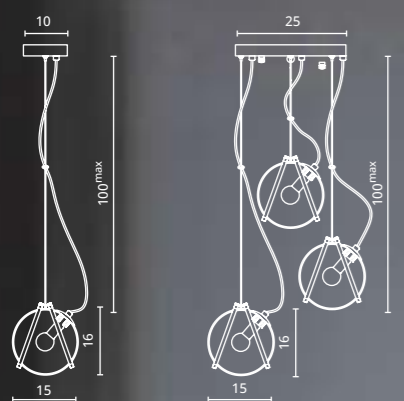

2 6002/01 AP-1
 ∅26 | 15 | 40
 1x60W E14

3

4

3 6003/01 AP-1
 ↔26 | ↗15 | †40
 ⚡ 1x60W E14
 ⚙

4 6003/01 SP-8
 ∅60 | †30 | 150^{max}
 ⚡ 8x60W E14
 ⚙

HAZEL

1 5015/02 SP-1 **2 5015/02 SP-3**

Ø15 | ↑16 | 100^{max} Ø25 | ↑16 | 100^{max}
 ⚡ 1x40W G9 ⚡ 3x40W G9