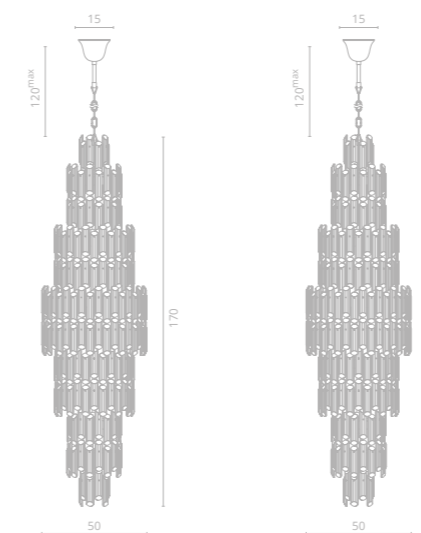

2 3511/17 LM-36

1 3511/02 LM-36