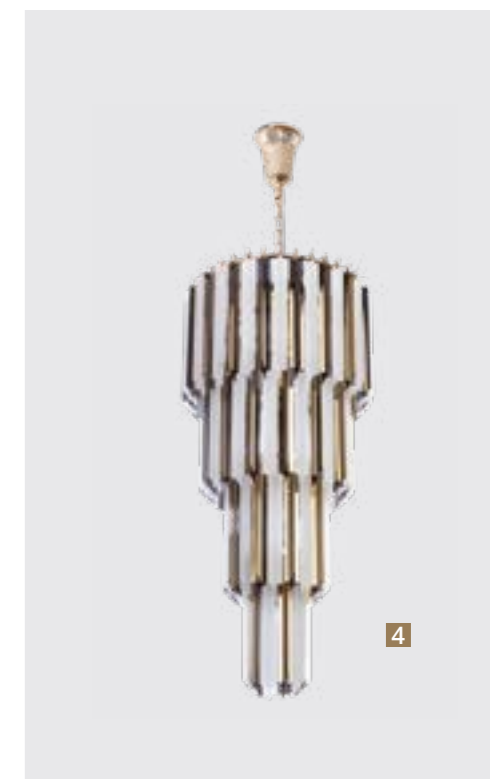

1 1681/01 LM-7
 ∅70 | 150 | 150^{max}
 7x60W E14

2 1681/01 AP-1
 ∅23 | 14 | 30
 1x60W E14

2

3

3 1681/01 LM-9
 ∅72 | 165 | 150^{max}
 9x60W E14

4 1681/01 SP-9
 ∅38 | 182 | 150^{max}
 9x60W E14

4

1