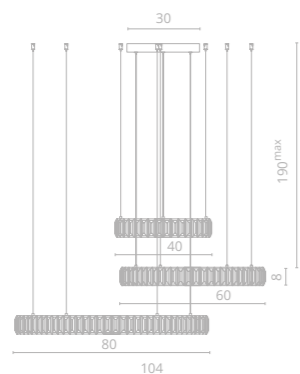

2 1137/02 SP-106

∅104 | 7 | 190^{max}
1x106W LED
5300Lm 4000K
CRI≥80 Bulb incl.