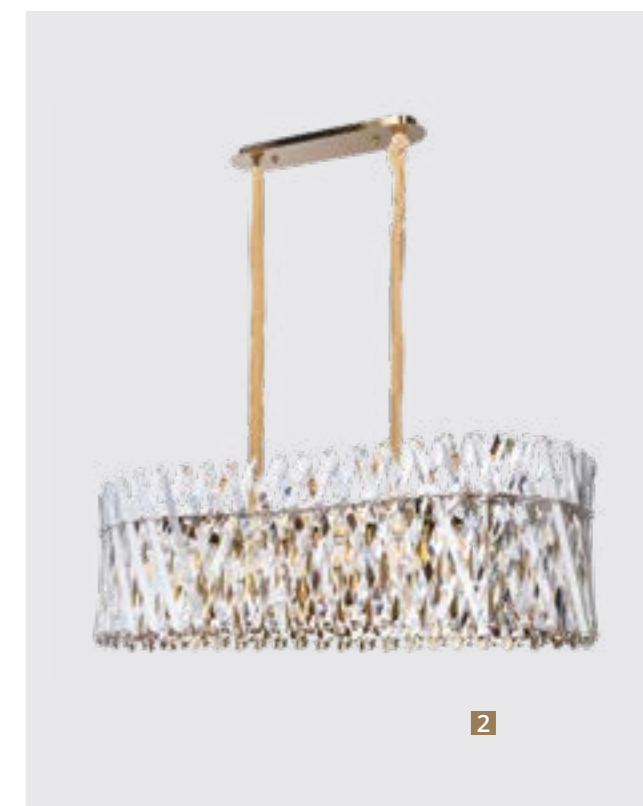

Frame materials & color: metal plated / bronze
 Shade material & color: crystal / clear

1 7567/18 SP-16

∅80 | 127 | 123^{max}
 ⚡ 16x60W E14
 Ⓜ20

2 7567/18 SP-12

↔90 | ∅35 | 127 | 123^{max}
 ⚡ 12x60W E14

3 7567/18 AP-2