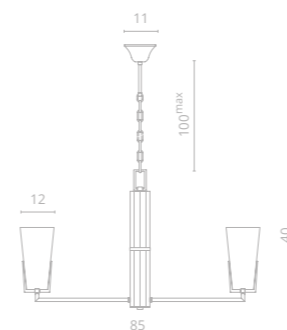

1 4503/17 LM-8

∅85 | 40 | 100^{max}

8x60W E14