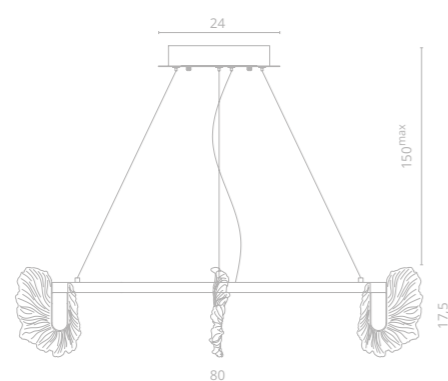

4

5

6

4 1138/01 LM-90

∅60 | ↑18 | 130^{max}
 ⊕ 1x39W LED
 2843Lm 4000K
 CRI≥80 Bulb incl.

5 1138/01 LM-125

∅80 | ↑18 | 130^{max}
 ⊕ 1x53W LED
 3853Lm 4000K
 CRI≥80 Bulb incl.

6 1138/01 LM-280