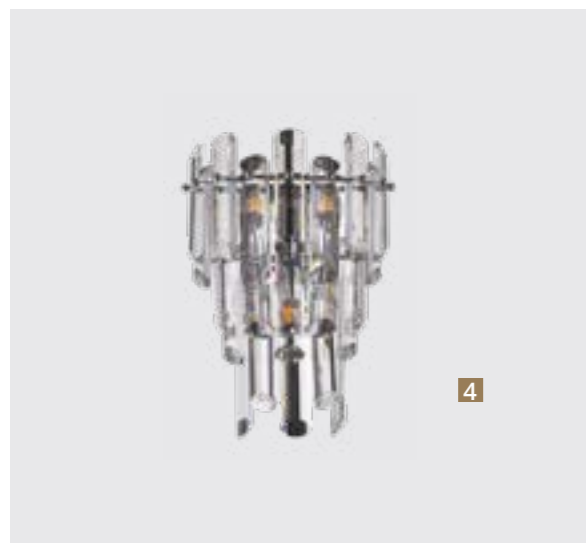

4

Frame materials & color: metal plated / chrome, brass
Shade material & color: crystal / clear

↔26 | ↑40
⚡ 3x60W E14

∅63 | ↑48 | 105^{max}
⚡ 8x60W E14

∅80 | ↑58 | 105^{max}
⚡ 16x60W E14