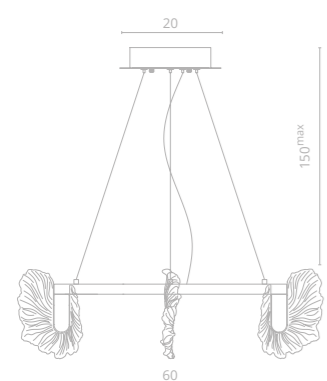

4 1138/01 LM-90

∅60 | ↑18 | 130^{max}
⊕ 1x39W LED
2843Lm 4000K
CRI≥80 Bulb incl.