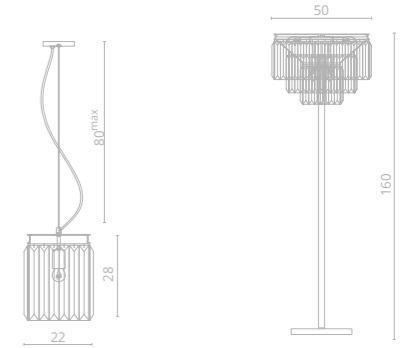

6 3001/02 AP-1

↔22 | ↗11 | †24
💡 1x60W E14

7 3001/02 LM-9

∅50 | †50 | 60^{max}
💡 9x40W E14

9

10

8 1223/02 SP-5
 ∅60 | 125 | 125^{max}
 5x40W E14

9 3001/02 SP-1
 ∅22 | 128 | 100^{max}
 1x75W E27