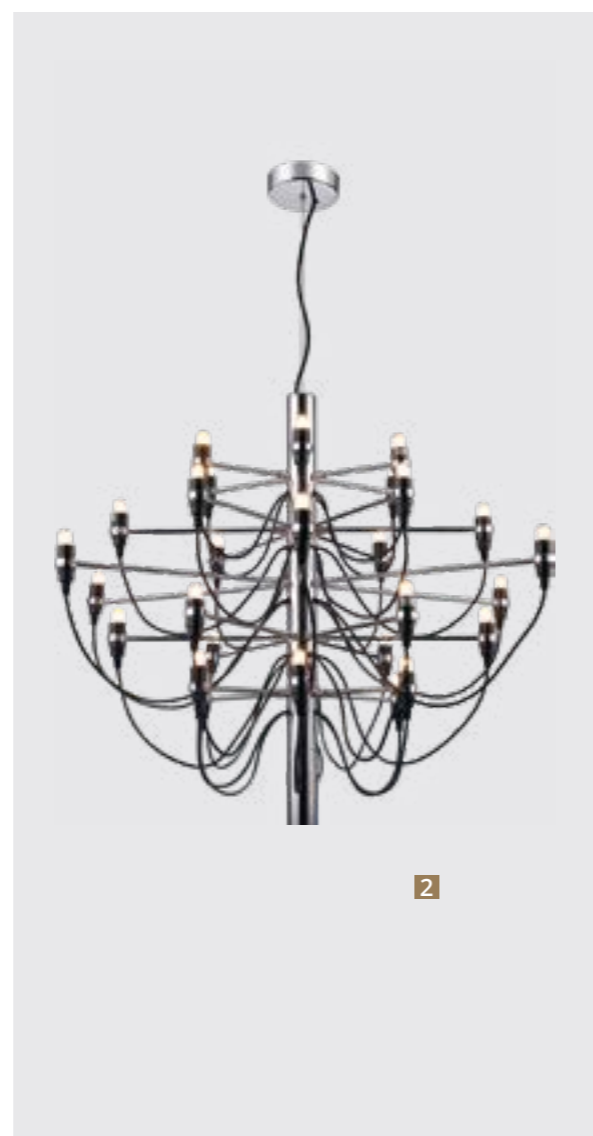

2 5933/01 TL-1

45 | 24 | 63
1x40W E27

3 5933/01 AP-1

12 | 18 | 25
1x40W E14

1

2

3

MOLTO

Frame materials & color: metal plated / chrome

1 8030/02 LM-50

∅110 | 186 | 100^{max}
 ⚡ 50x15W E14
 Bulb incl.

2 8030/02 LM-30

∅86 | 172 | 100^{max}
 ⚡ 30x15W E14
 Bulb incl.

3 8030/02 LM-18

∅60 | 145 | 110^{max}
 ⚡ 18x15W E14
 Bulb incl.