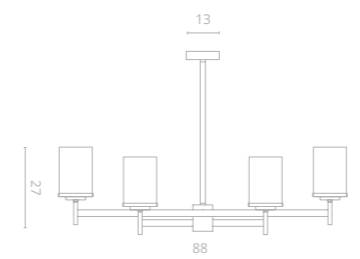

2

3

FAWARIS

Frame materials & color: metal plated / brass
Shade material & color: glass / white

1 4504/17 LM-6

↔75 | ↗35 | ↓24 | 31^{max}
💡 6x60W E27

2 4504/17 LM-8

↔88 | ↗45 | ↓27 | 31^{max}
💡 8x60W E27
🌀