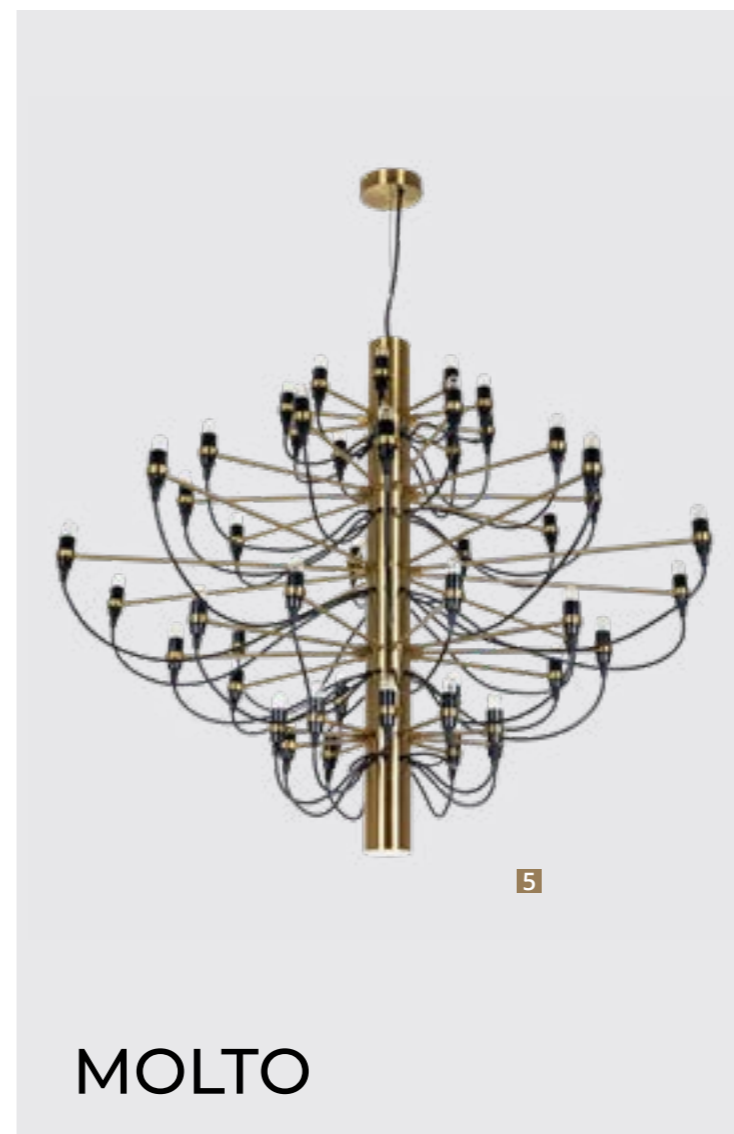

Frame materials & color: metal plated / chrome

1 8030/02 LM-50

∅110 | 186 | 100^{max}
 ⚡ 50x15W E14
 Bulb incl.

2 8030/02 LM-30

∅86 | 172 | 100^{max}
 ⚡ 30x15W E14
 Bulb incl.

3 8030/02 LM-18

∅60 | 145 | 110^{max}
 ⚡ 18x15W E14
 Bulb incl.

4

5

MOLTO

6

Frame materials & color: metal plated / brass

Video

4 8030/17 LM-30

∅86 | ↑72 | 100^{max}
 ⚡ 30x15W E14
 Bulb incl.