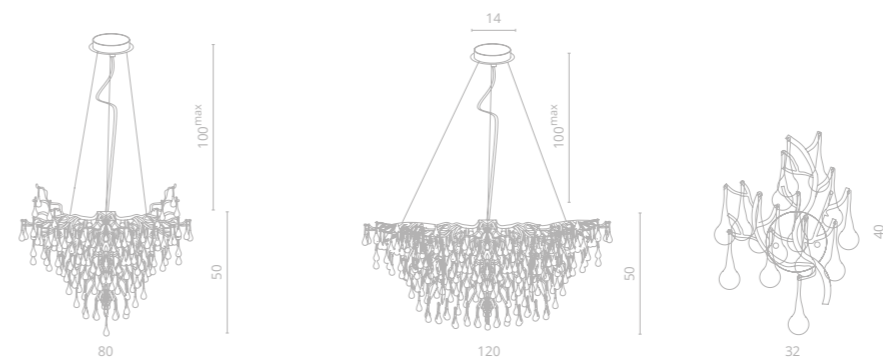

1

2

Frame materials & color: aluminum, metal plated / silver, gold
 Shade material & color: glass / clear, gold

3

1 3132/01 SP-10

∅80 | 150 | 100^{max}
 10x40W G9

2 3132/01 SP-13

↔120 | ↗50 | 150 | 100^{max}
 13x40W G9