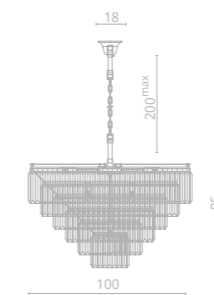

2

3

4

2 3001/02 LM-25
 ∅120 | 100 | 200^{max}
 ⚡ 25x40W E14
 Ⓜ28

3 3001/02 LM-16
 ∅100 | 85 | 200^{max}
 ⚡ 16x40W E14
 Ⓜ21

4 3001/02 LM-13
 ∅80 | 76 | 60^{max}
 ⚡ 13x40W E14

5 3001/02 AP-2

↔30 | ↗17 | †33
💡 2x40W E14