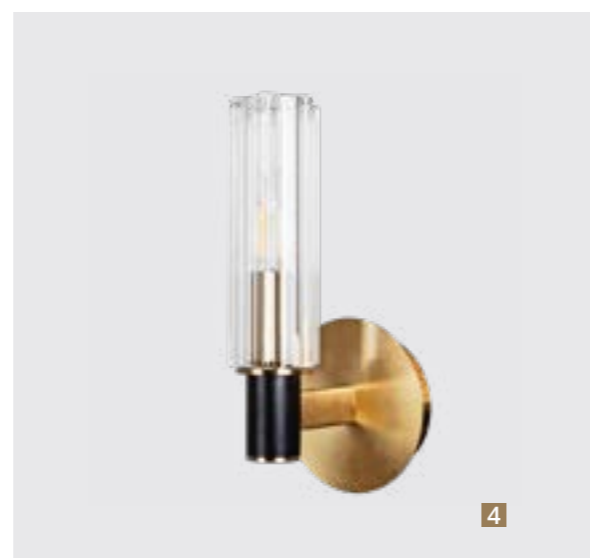

Frame materials & color: metal plated / brass
 Shade material & color: glass / clear

Video

4

1 2654/17 LM-9
 ø80 | 161
 9x40W E14

2 2654/17 LM-6
 ø58 | 161
 6x40W E14

3 2654/17 LM-12
 ø90 | 170
 12x40W E14