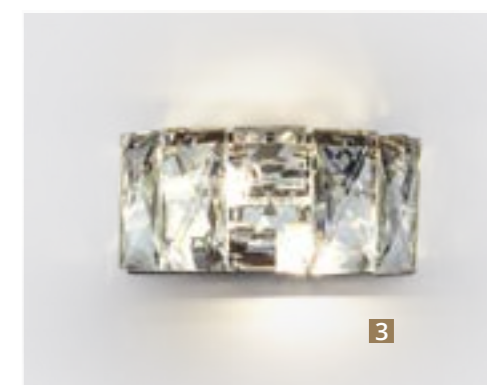

💡 6x40W E14

ROSIE NEW

Frame materials & color: metal plated / chrome, brass
 Shade material & color: crystal / clear

1 3511/02 LM-36

∅50 | 1170 | 120^{max}
 ⚡ 36x60W

2 3511/17 LM-36

∅50 | 1170 | 120^{max}
 ⚡ 36x60W