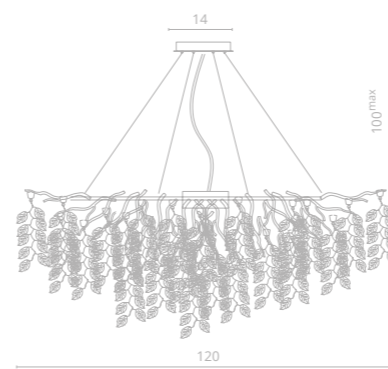

4 3136/01 SP-13
↔120 | ↗50 | ↓40 | 100^{max}
⚡ 13x40W G9