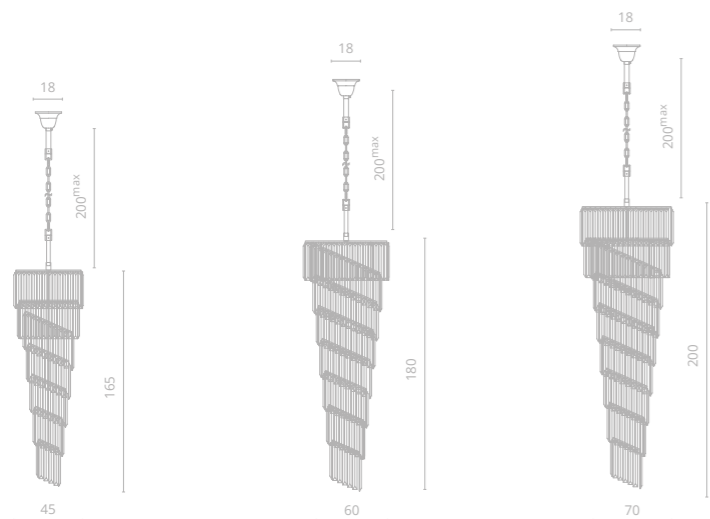

Frame materials & color: metal painted / black gold
Shade material & color: crystal / clear

- **1 3011/01 SP-11**
  ∅45 | ↑165 | 200^{max}
  ⚡ 11x40W E14
  ⚙ 39
- **2 3011/01 SP-15**
  ∅60 | ↑180 | 200^{max}
  ⚡ 15x40W E14
  ⚙ 24
- **3 3011/01 SP-18**
  ∅70 | ↑200 | 200^{max}
  ⚡ 18x40W E14
  ⚙ 61