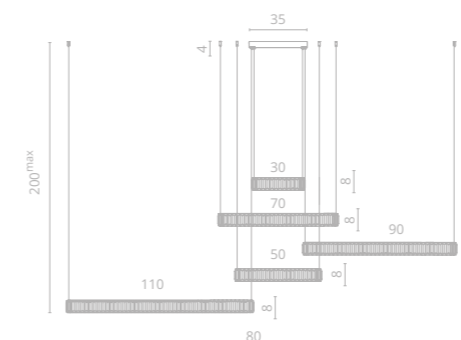

1 1135/17 SP-195
∅233,5 | 18 | 200^{max}
171W LED
8550Lm 3000K
CRI≥80 Bulb incl.