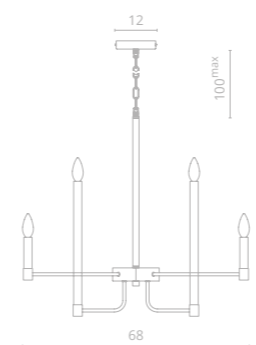

5 8030/17 LM-50

∅110 | ↑85,5 | 110^{max}
 ⚡ 50x15W E14
 Bulb incl.

6 8030/17 LM-18

∅60 | ↑45 | 110^{max}
 ⚡ 18x15W E14
 Bulb incl.

LOKKI

Frame materials & color: metal painted / black, gold
 Shade material & color: metal painted / black, gold