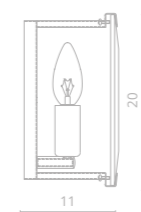

↔34 | ↗86 | ↑27 | 90^{max}
💡 10x60W E14
💡

OSTIN

1

2

Frame materials & color: metal plated / chrome
Shade material & color: glass / clear

1 1100/02 SP-1
↔17 | ↗17 | ↓20 | 100^{max}
💡 1x60W E14

2 1100/02 SP-5
∅48 | ↓25 | 45^{max}
💡 5x60W E14