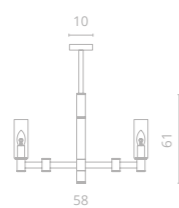

2 2654/17 LM-6
ø58 | 161
6x40W E14