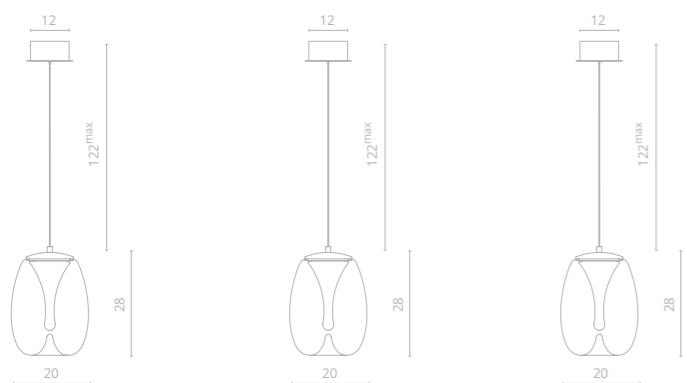

3 5012/28 SP-1

∅12 | 148 | 150^{max}
 1x40W E14

CAMPO **NEW**

CAMPO NEW

Frame materials & color: metal plated / black, brass
 Shade material & color: glass / clear, smoky, amber

- 1 5874/07 SP-8**
 Ø20 | ↑28 | 122^{max}
 1x8W LED
 400Lm 4000K
 CRI≥80 Bulb incl.
- 2 5874/09 SP-8**
 Ø20 | ↑28 | 122^{max}
 1x8W LED
 400Lm 4000K
 CRI≥80 Bulb incl.
- 3 5874/51 SP-8**
 Ø20 | ↑28 | 122^{max}
 1x8W LED
 400Lm 4000K
 CRI≥80 Bulb incl.