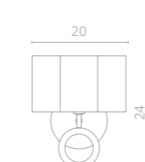

CONTRALTO

Frame materials & color: stainless steel / chrome
 Shade material & color: fabric / white

1 4069/02 LM-5

∅60 | 140 | 50^{max}
 5x40W E14

2 4069/02 PN-1

∅38 | ∅30 | 150
 1x60W E27

3 4069/02 TL-1

∅38 | ∅20 | 150
 1x60W E27