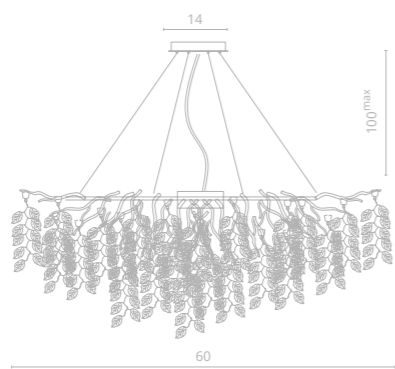

2 3136/01 SP-8
Ø60 | ↓40 | 100^{max}
⚡ 8x40W G9