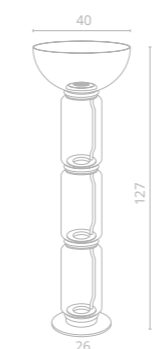

4 1242/06 PN-30
Ø40 | 127
1x30W LED
1500Lm 4000K
CRI≥80 Bulb incl.