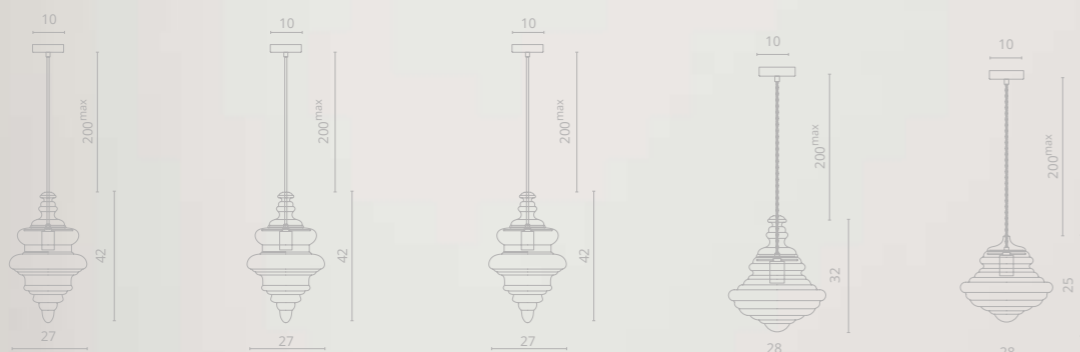

MAUMEE

Frame materials & color: metal plated / chrome, black, brass
Shade material & color: glass / clear, smoky, cognac

- **1 5000/02 SP-1**
  ø27 | h42 | 200^{max}
  1x60W E27
- **2 5000/04 SP-1**
  ø27 | h42 | 200^{max}
  1x60W E27
- **3 5000/17 SP-1**
  ø27 | h42 | 200^{max}
  1x60W E27
- **4 5003/02 SP-1**
  ø28 | h32 | 200^{max}
  1x60W E27
- **5 5002/02 SP-1**
  ø28 | h25 | 200^{max}
  1x60W E27