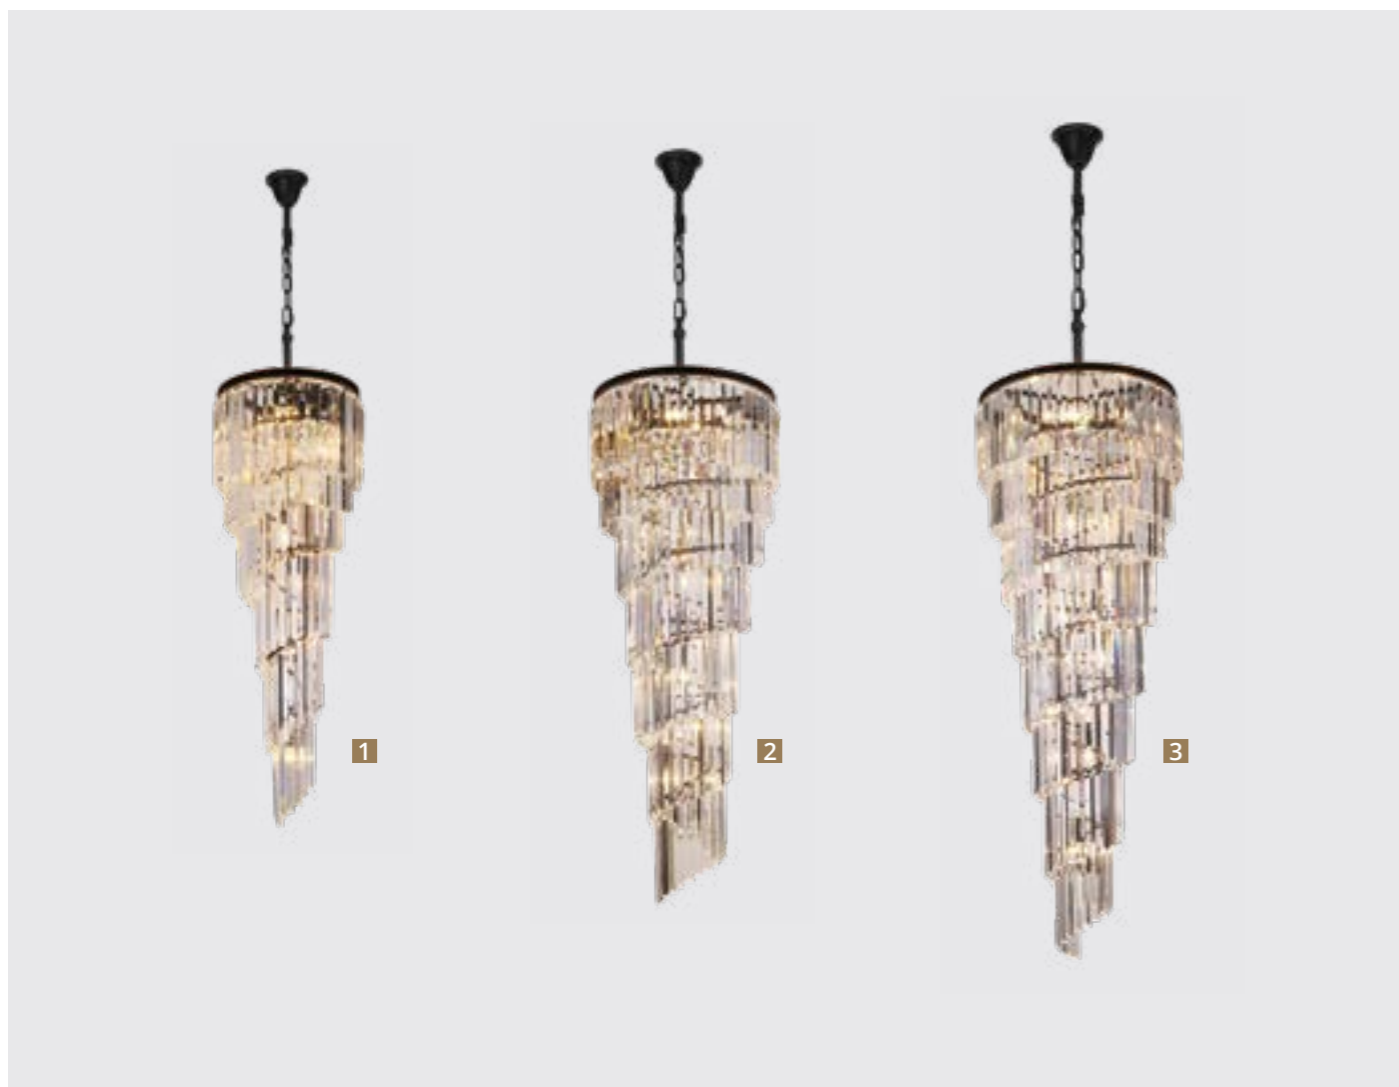

Frame materials & color: metal painted / black gold
Shade material & color: crystal / clear

- **1 3011/01 SP-11**
  ∅45 | ↑165 | 200^{max}
  ⚡ 11x40W E14
  ⚙ 39
- **2 3011/01 SP-15**
  ∅60 | ↑180 | 200^{max}
  ⚡ 15x40W E14
  ⚙ 24
- **3 3011/01 SP-18**
  ∅70 | ↑200 | 200^{max}
  ⚡ 18x40W E14
  ⚙ 61

CHARLOTTE

CHARLOTTE