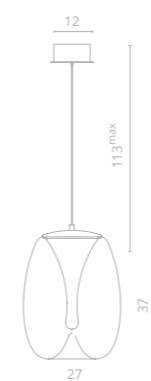

5 5874/09 SP-15

∅27 | 37 | 113^{max}

Ⓔ 1x15W LED
750Lm 4000K
CRI≥80 Bulb incl.