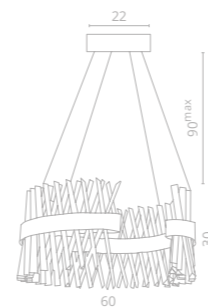

1 1685/01 SP-1

Ø60 | 130 | 90^{max}
 70W LED
 2900Lm 2700K
 CRI≥80 Bulb incl.

2 1685/01 AP-1

↔15 | 23 | 125
 14W LED
 750Lm 2700K
 CRI≥80 Bulb incl.

MILLIE

Frame materials & color: metal plated / brass
 Shade material & color: crystal / clear