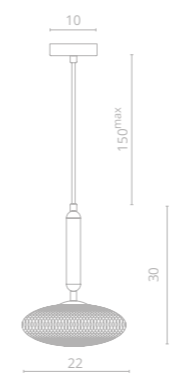

4 5006/02 SP-1
Ø22 | 130 | 150^{max}
1x40W G9