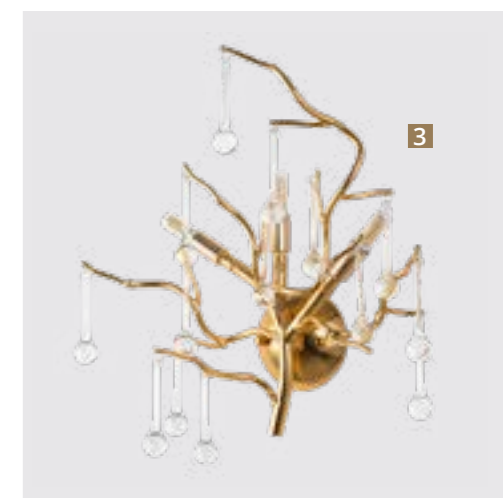

1

2

Frame materials & color: aluminum, metal plated / silver, gold
Shade material & color: glass / clear, gold

3

1 3132/01 SP-10

∅80 | 150 | 100^{max}
10x40W G9

2 3132/01 SP-13

↔120 | ↗50 | 150 | 100^{max}
13x40W G9

3 3132/01 AP-3

↔32 | ↗18 | 140
3x40W G9