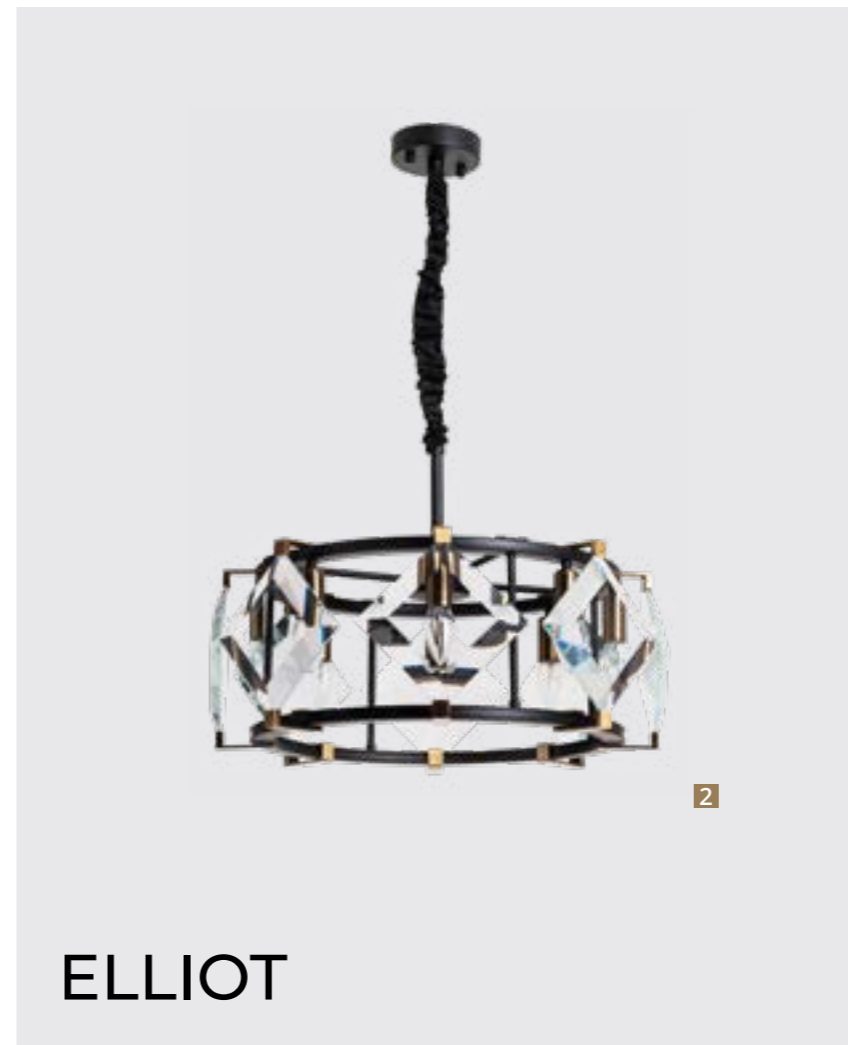

1 2022/21 LM-5

∅48 | ↑25 | 30-100^{max}
 ⚡ 5x40W E14

2 2022/21 SP-6

↔107 | ↗38 | ↑57 | 110^{max}
 ⚡ 6x40W E14

3 2022/21 AP-2

↔24 | ↗14 | ↑26
 ⚡ 2x40W E14

ELLIOT

Frame materials & color: metal painted, metal plated / black, brass
 Shade material & color: glass / clear