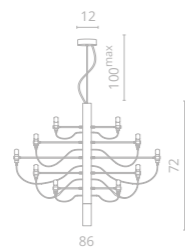

Frame materials & color: metal plated / chrome

1 8030/02 LM-50

∅110 | 186 | 100^{max}
 ⚡ 50x15W E14
 Bulb incl.

2 8030/02 LM-30

∅86 | 172 | 100^{max}
 ⚡ 30x15W E14
 Bulb incl.

3 8030/02 LM-18

∅60 | 145 | 110^{max}
 ⚡ 18x15W E14
 Bulb incl.