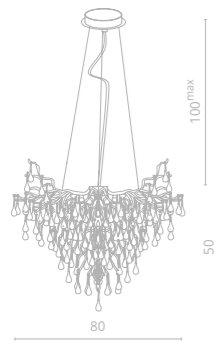

3 3132/01 AP-3

↔32 | ↗18 | 140
 3x40W G9

4

6

Frame materials & color: aluminum, metal plated / silver, gold
Shade material & color: glass / clear, gold

5

4 3132/26 SP-10
∅80 | ↑50 | 100^{max}
💡 10x40W G9

5 3132/26 AP-3
↔32 | ↗18 | ↑40
💡 3x40W G9