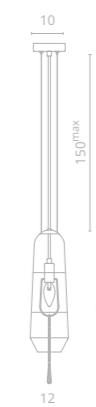

3 5012/28 SP-1

∅12 | 148 | 150^{max}
1x40W E14