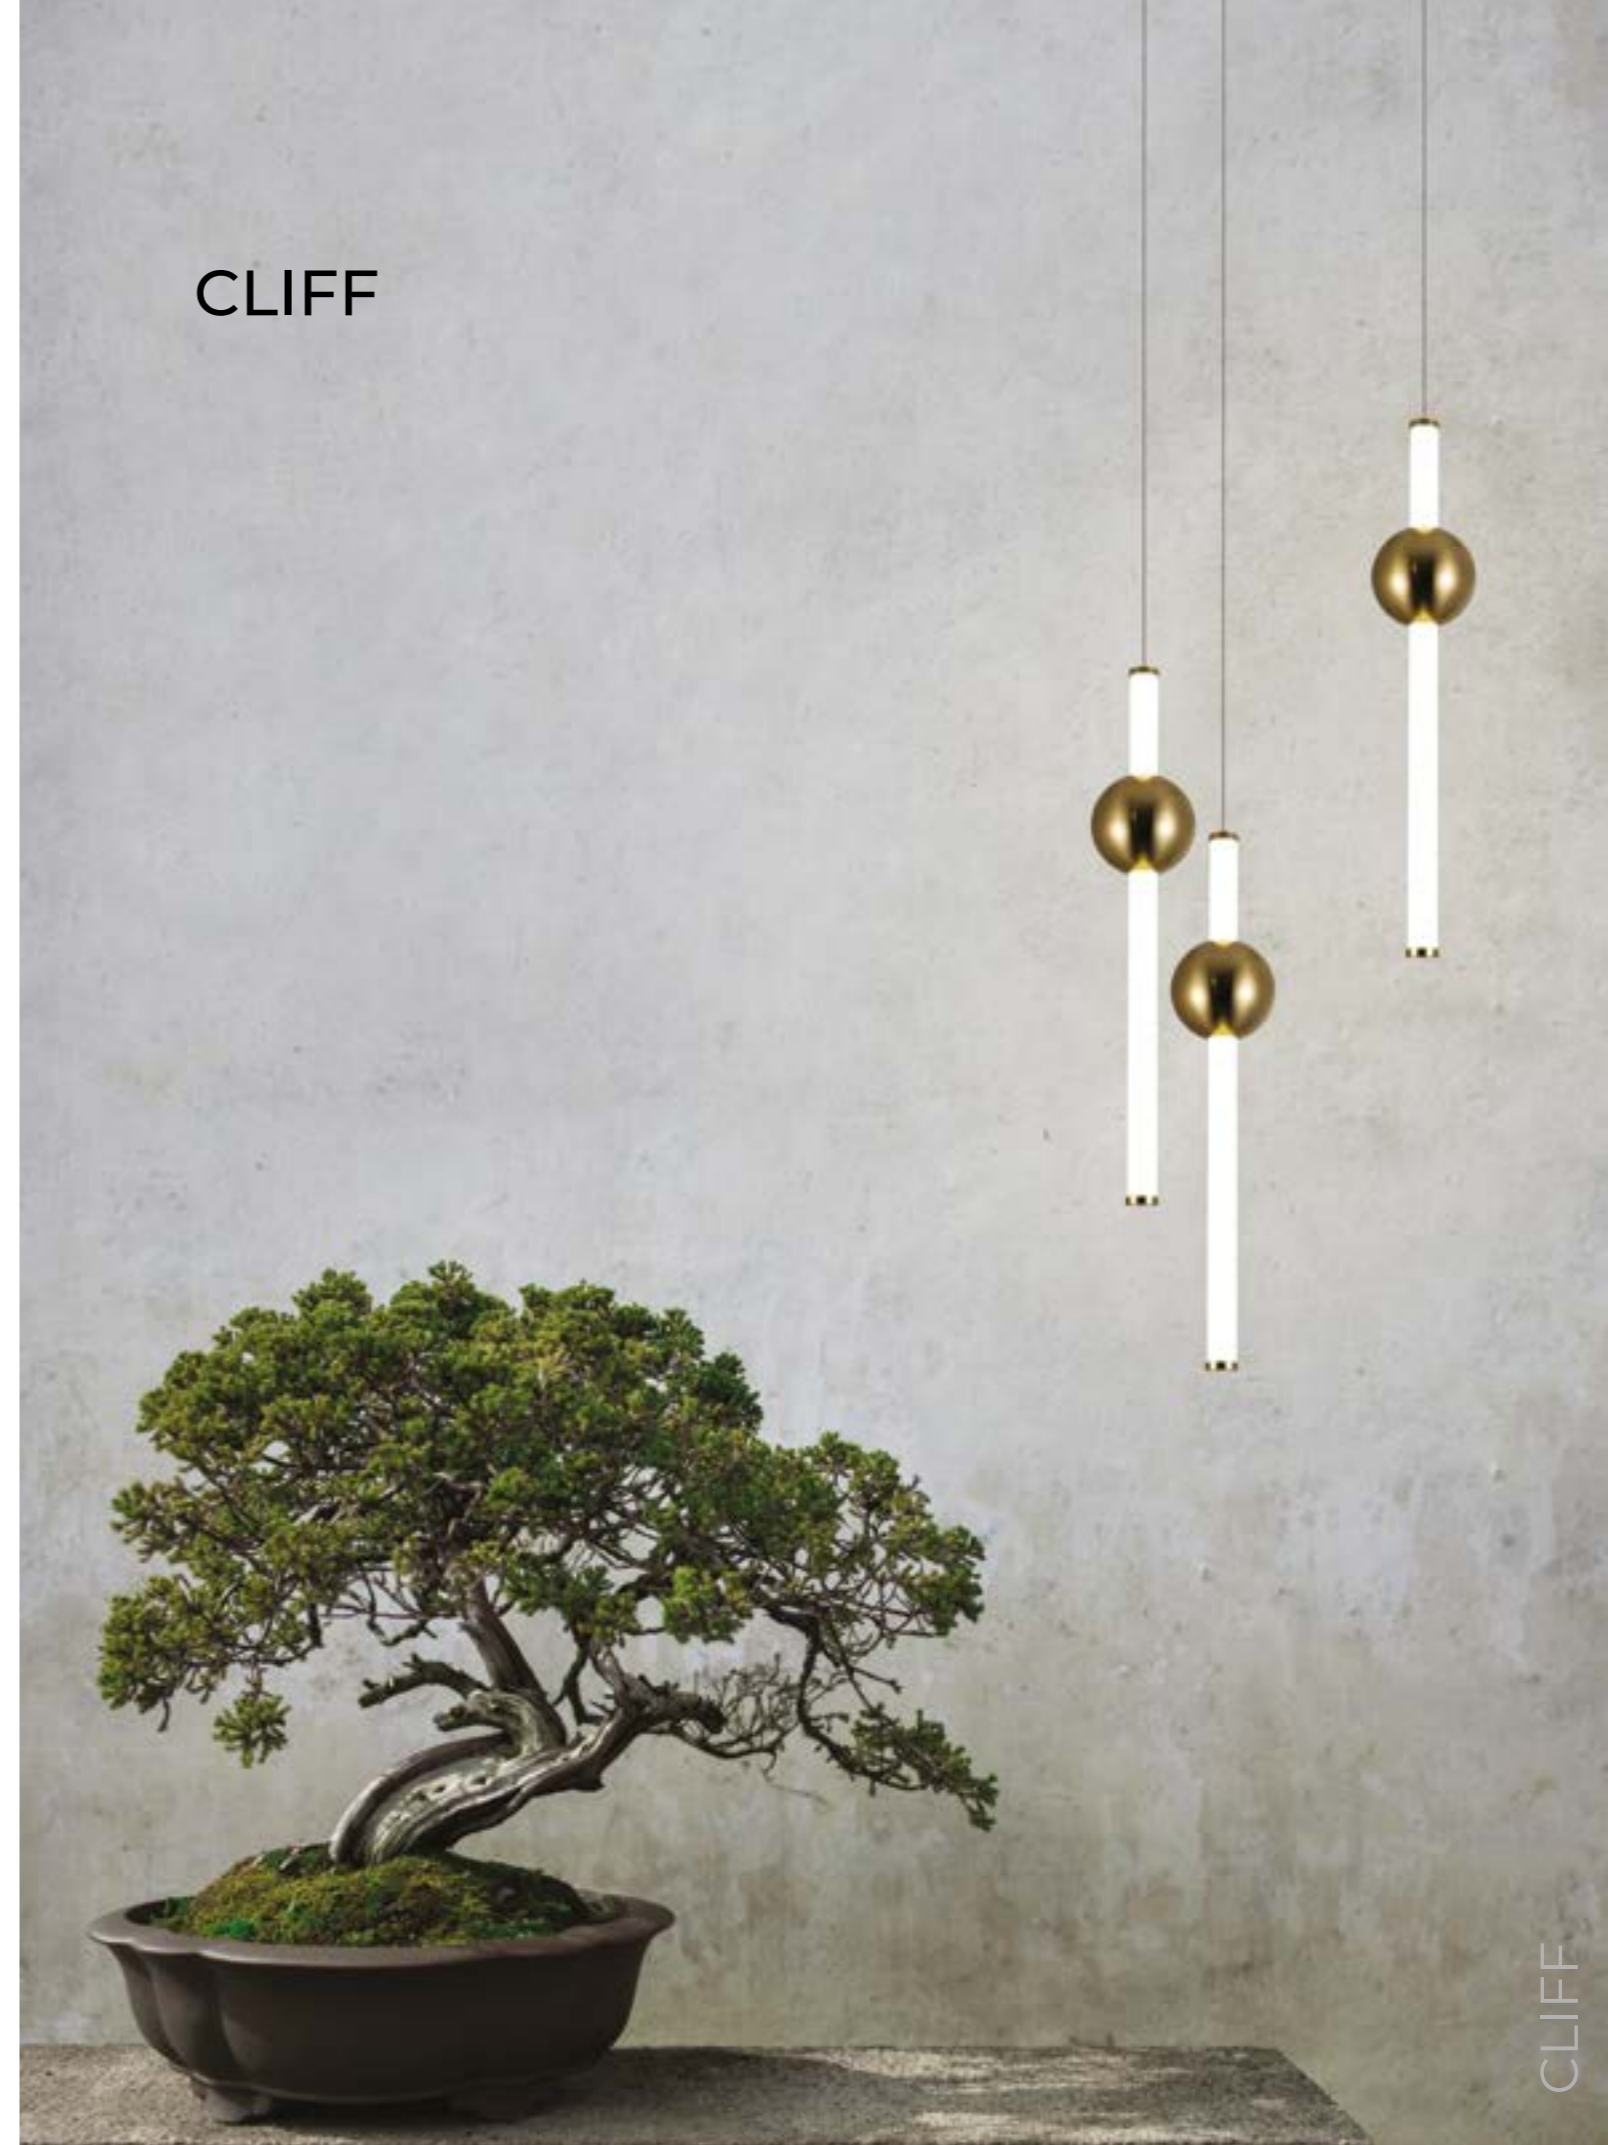

Frame materials & color: metal plated, glass / gold

1 1125/01 SP-10

∅12 | 160 | 150^{max}
10W LED
1080Lm 4000K
CRI≥80 Bulb incl.

2 1125/01 SP-16

∅12 | 160 | 150^{max}
16W LED
1680Lm 4000K
CRI≥80 Bulb incl.

CLIFF