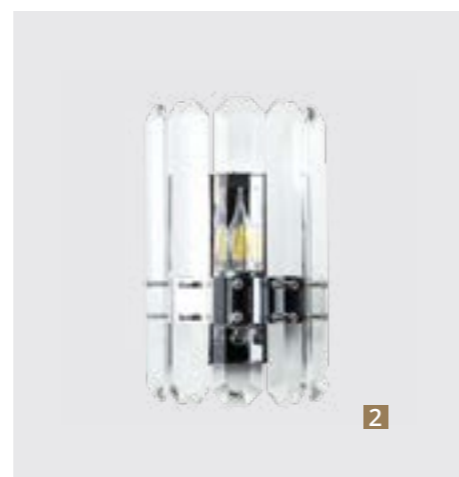

TENERIFE

Frame materials & color: metal plated / chrome, bronze
Shade material & color: crystal / clear

∅80 | 159 | 100^{max}
12x60W E14

19 | 12 | 30
1x60W E14

∅60 | 145 | 100^{max}
6x60W E14