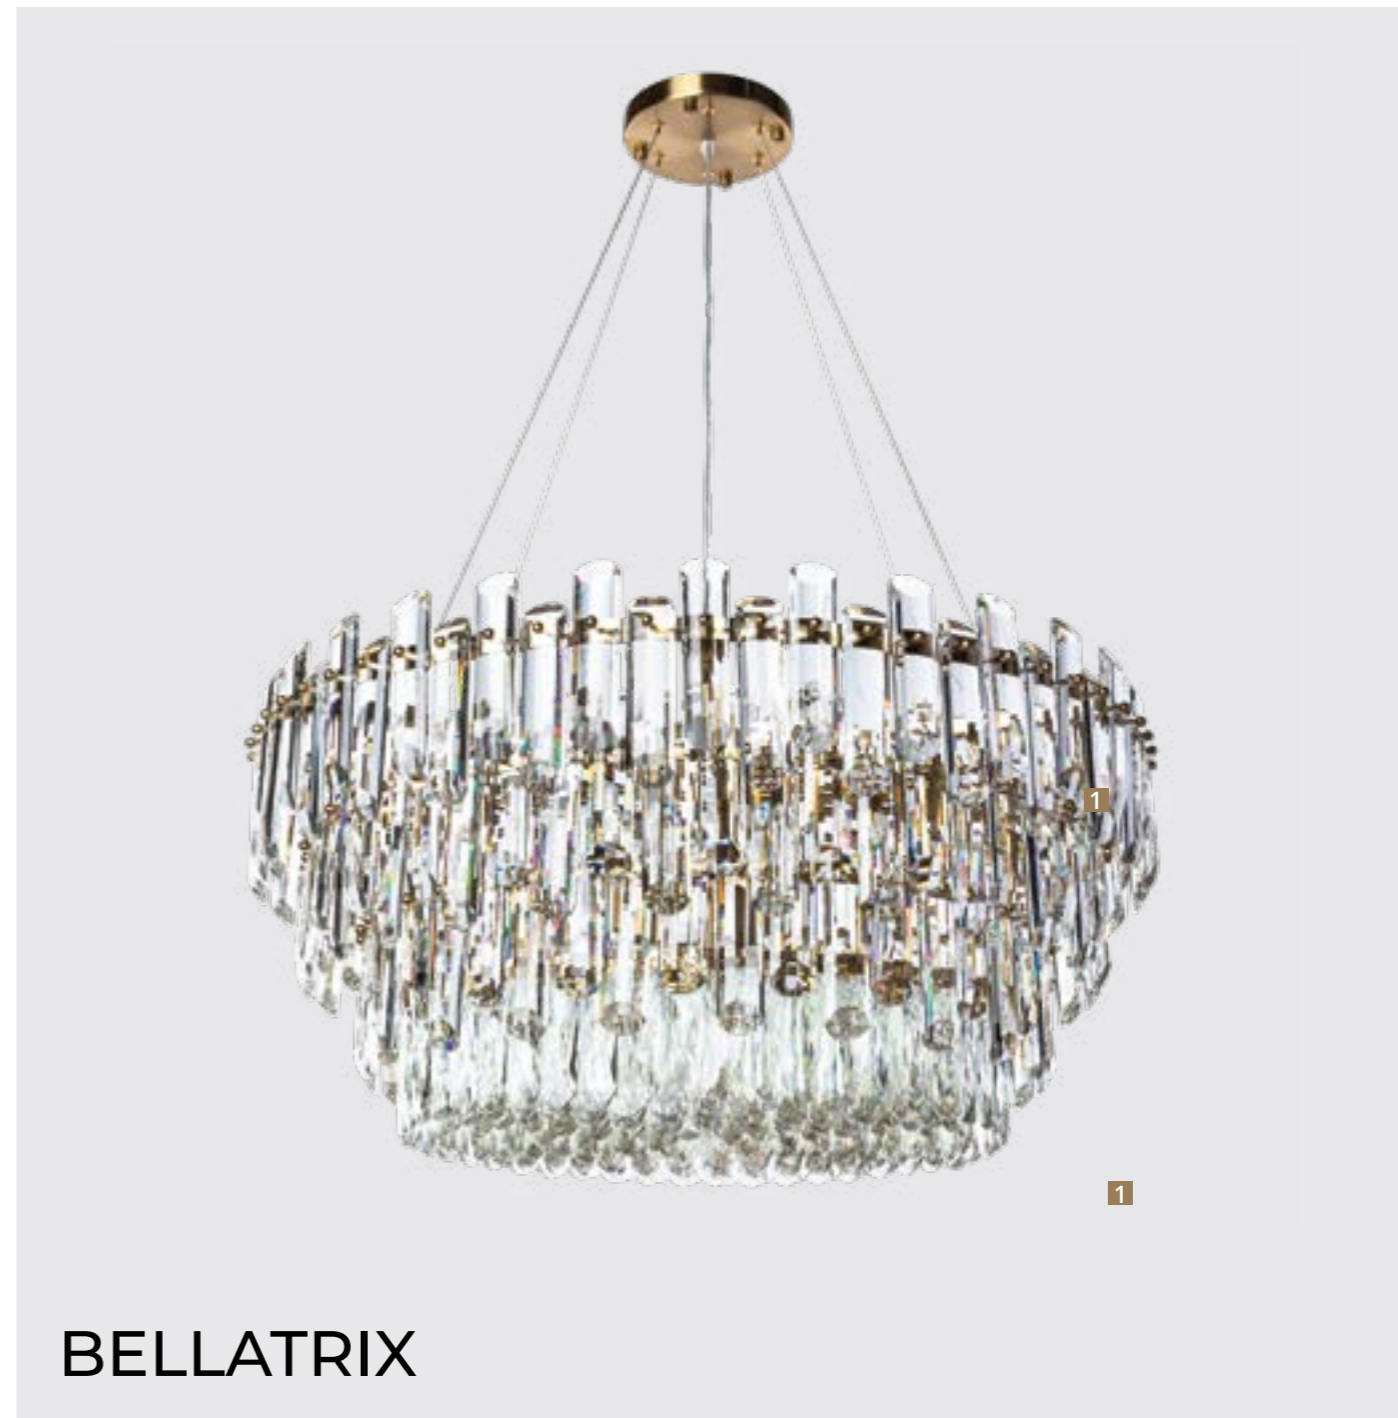

BELLATRIX

Frame materials & color: metal plated / brass, chrome
Shade material & color: crystal / clear

1 3510/17 SP-18

∅80 | 38 | 100^{max}

18x40W E14

36