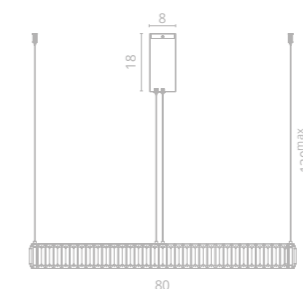

Video

1 1135/17 SP-195
 ∅233,5 | 18 | 200^{max}
 171W LED
 8550Lm 3000K
 CRI≥80 Bulb incl.

2 1135/17 SP-47
 ∅80 | 17.6 | 130^{max}
 47W LED
 2400Lm 3000K
 CRI≥80 Bulb incl.

3 1135/17 AP-10
 ↔33 | ↗21 | 18
 12W LED
 600Lm 3000K
 CRI≥80 Bulb incl.