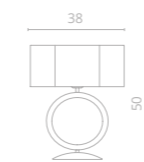

CONTRALTO

Frame materials & color: stainless steel / chrome
 Shade material & color: fabric / white

1 4069/02 LM-5

∅60 | 140 | 50^{max}
 5x40W E14

2 4069/02 PN-1

∅38 | ∅30 | 150
 1x60W E27

3 4069/02 TL-1

∅38 | ∅20 | 150
 1x60W E27