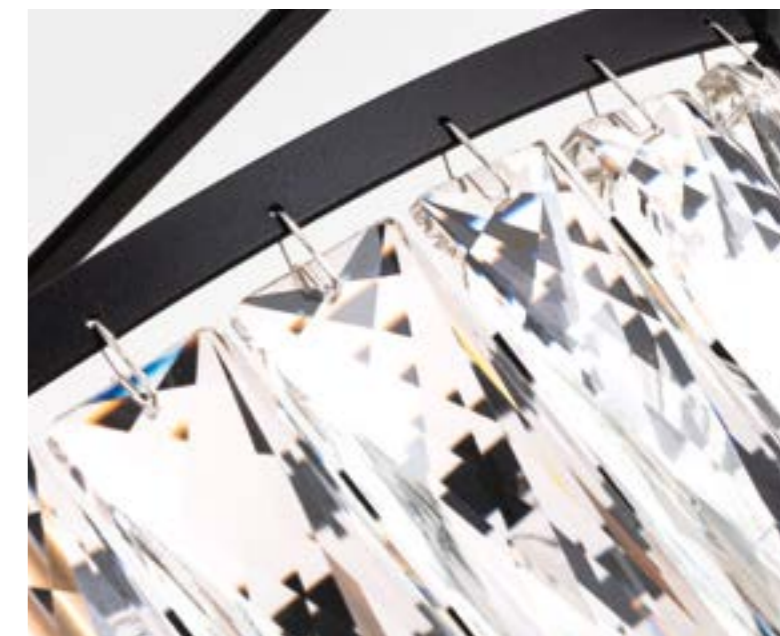

1 2022/21 LM-5

∅48 | ↑25 | 30-100^{max}
 ⚡ 5x40W E14

2 2022/21 SP-6

↔107 | ↗38 | ↑57 | 110^{max}
 ⚡ 6x40W E14

3 2022/21 AP-2

↔24 | ↗14 | ↑26
 ⚡ 2x40W E14

ELLIOT

Frame materials & color: metal painted, metal plated / black, brass
 Shade material & color: glass / clear