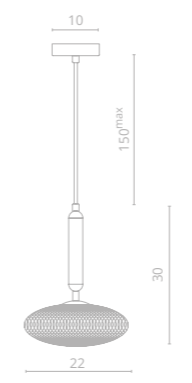

5 5006/04 SP-1
Ø22 | 130 | 150^{max}
1x40W G9