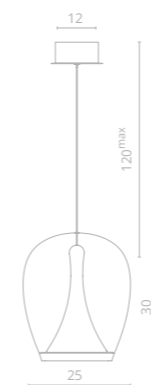

Ø18 | 22 | 128^{max}
 1x15W LED
 750Lm 4000K
 CRI≥80 Bulb incl.

3 5875/51 SP-15

Ø18 | 22 | 128^{max}
 1x15W LED
 750Lm 4000K
 CRI≥80 Bulb incl.

4

5

6

4 5875/07 SP-20

∅25 | 30 | 120^{max}
 1x20W LED
 1000Lm 4000K
 CRI≥80 Bulb incl.