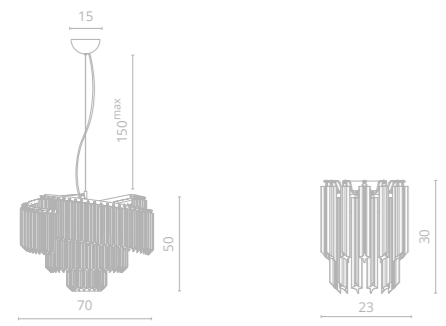

3

4

4 1683/01 AP-1

↔23 | ↗14 | †43
 ⚡ 1x60W E14
 ⚙️

5 1683/01 LM-11

∅43 | †124 | 150^{max}
 ⚡ 11x60W E14
 ⚙️22

5

1