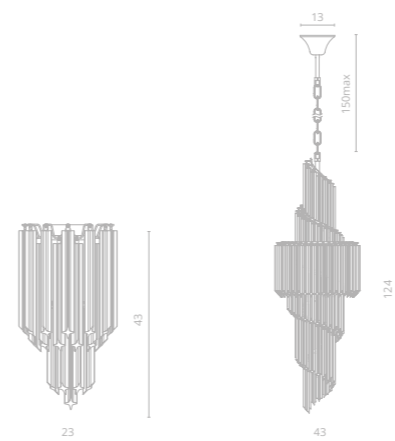

4 1683/01 AP-1

↔23 | ↗14 | †43
⚡ 1x60W E14
⚙️

5 1683/01 LM-11

∅43 | †124 | 150^{max}
⚡ 11x60W E14
⚙️22