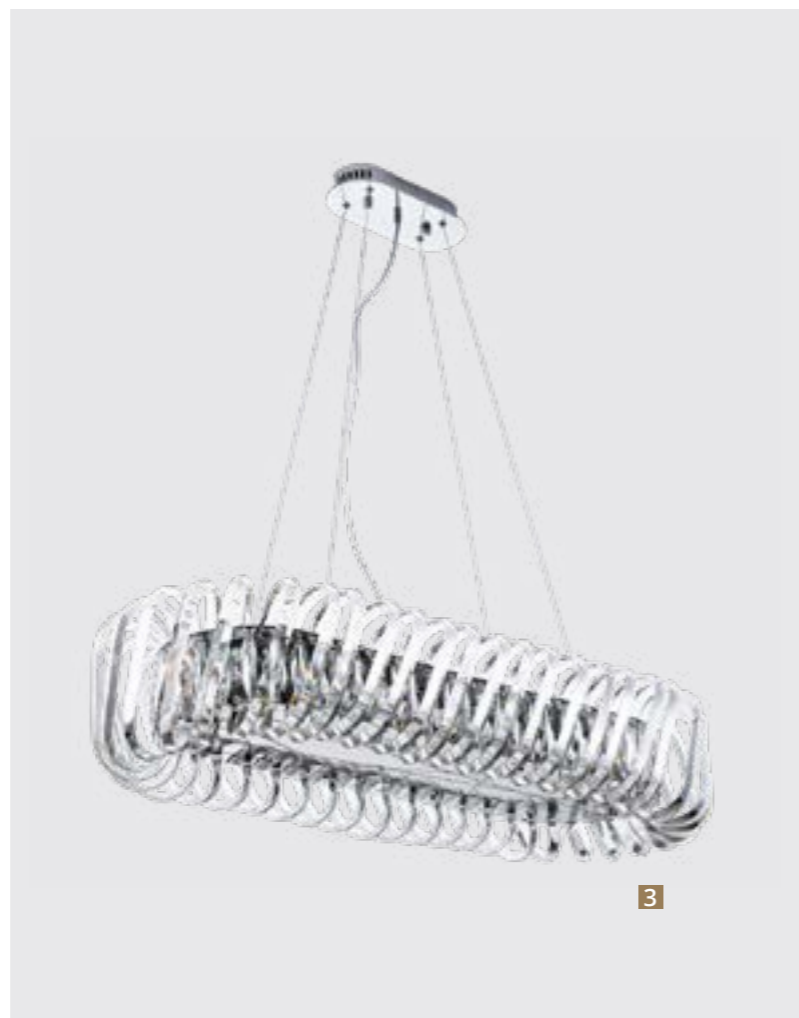

3 7568/18 SP-12

↔100 | ↗35 | ↑22 | 128^{max}
 ⚡ 12x60W E14
 ⚙

4 7568/18 LM-9

∅60 | ↑22 | 128^{max}
 ⚡ 9x60W E14
 ⚙

2

MEGAN

3

Frame materials & color: metal plated / brass, chrome
Shade material & color: crystal / clear