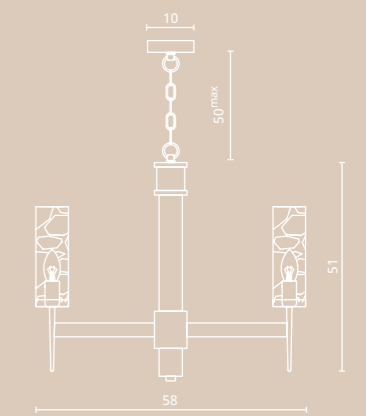

Video

1 4505/17 LM-6
 ∅58 | 151 | 50^{max}
 6x40W E14

SHAM

2

2 4505/17 AP-2

↔28 | ↗16 | ↑34
 ⚡ 2x40W E14

3 4505/17 AP-1

↔12 | ↗16 | ↑34
 ⚡ 1x40W E14