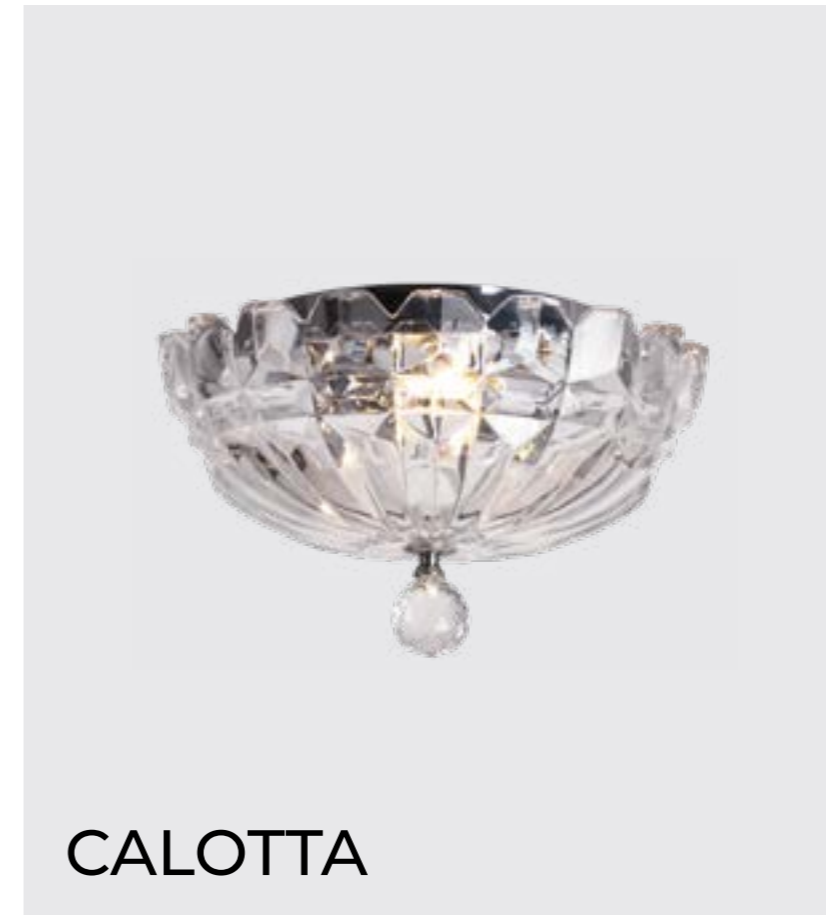

CALOTTA

Frame materials & color: metal plated / chrome
Shade material & color: crystal / clear

4030/02 PL-2
ø30 | 17
2x60W E14