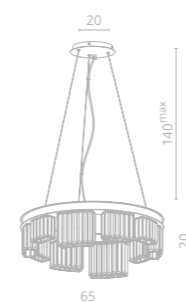

1 7304/04 SP-6
 ∅41 | 140 | 50^{max}
 ⚡ 6x40W E14

2 7304/04 SP-8
 ∅56 | 140 | 50^{max}
 ⚡ 8x40W E14

3 7304/04 AP-1
 ↔22 | ↗14 | ↓24
 ⚡ 1x40W E14

1

2

CHARLIE

Frame materials & color: metal plated / chrome
Shade material & color: crystal / clear