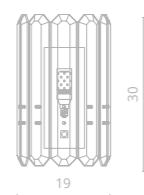

2 7136/02 AP-1

19 | 12 | 30
1x60W E14