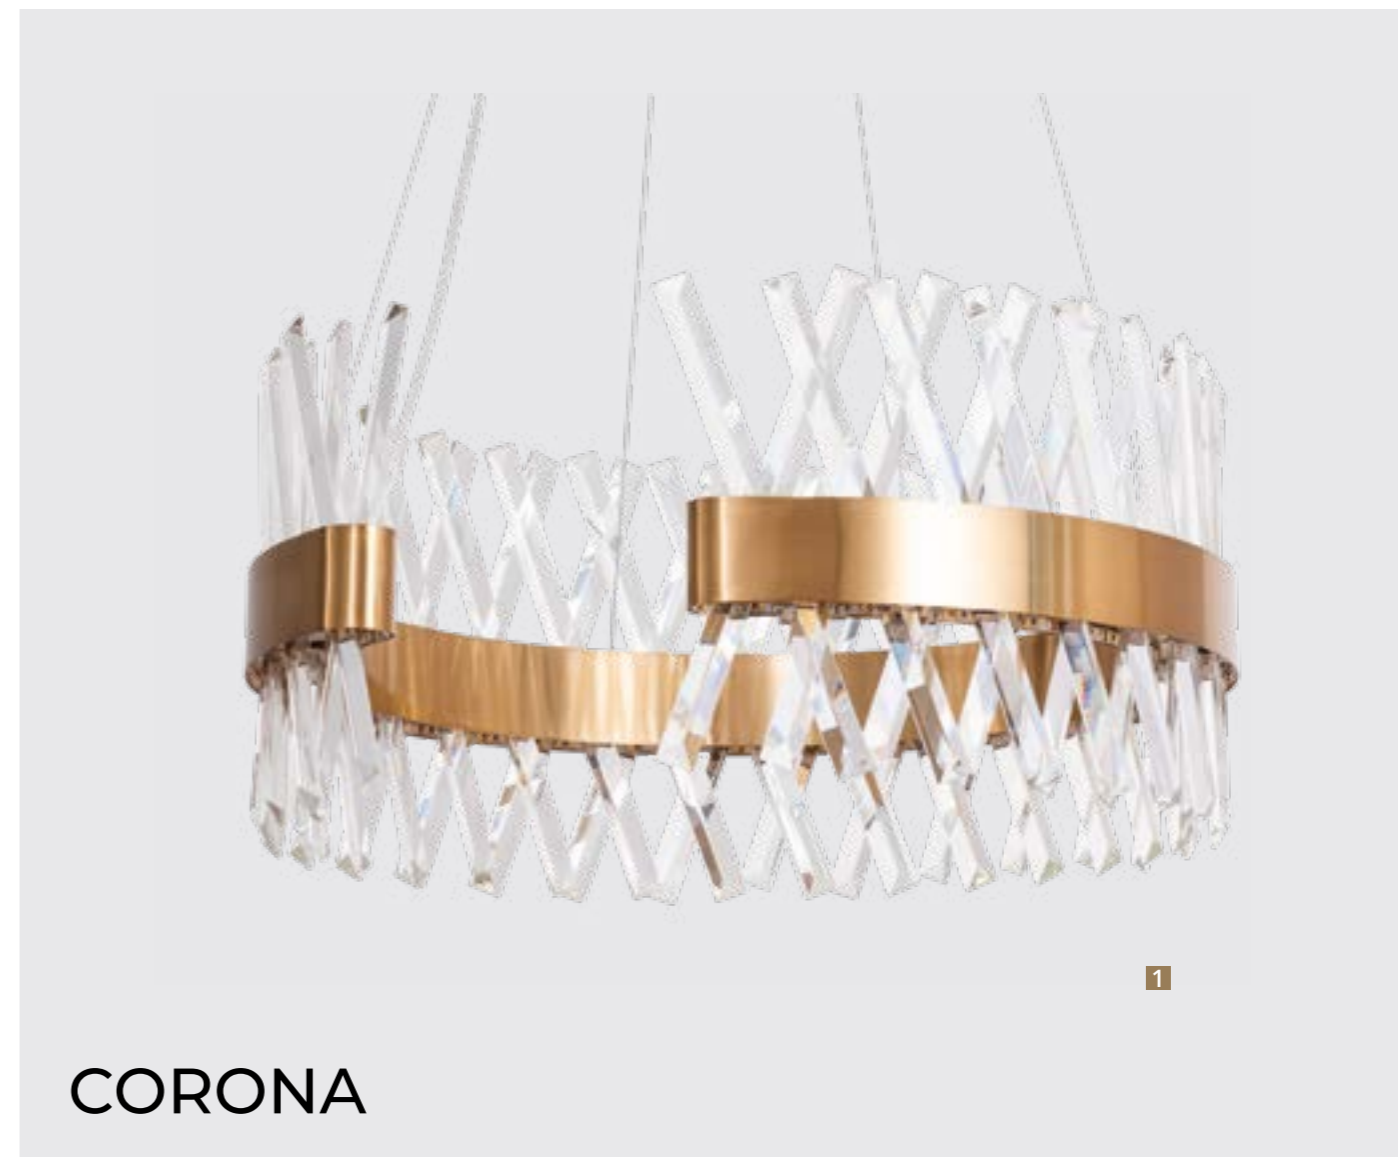

CORONA

Frame materials & color: metal plated / gold
Shade material & color: crystal / clear

1 1685/01 SP-1

Ø60 | 130 | 90^{max}
70W LED
2900Lm 2700K
CRI≥80 Bulb incl.

2 1685/01 AP-1

↔15 | 23 | 125
14W LED
750Lm 2700K
CRI≥80 Bulb incl.