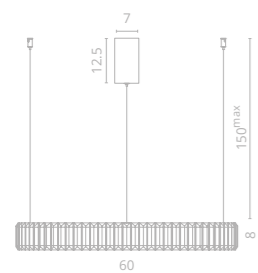

1 1135/02 SP-36

∅60 | 150^{max}
33W LED
3200Lm 4000K
CRI≥80 Bulb incl.

2 1135/02 SP-90

∅110 | 130^{max}
95W LED
7100Lm 4000K
CRI≥80 Bulb incl.