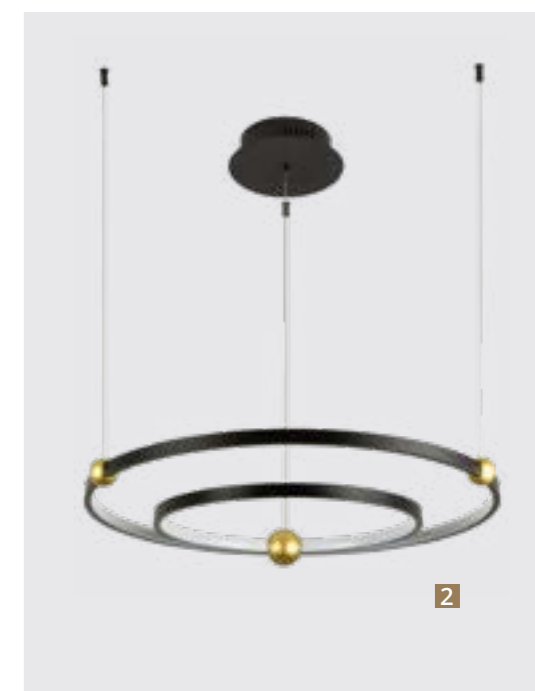

1 1030/02 SP-42
 Ø40 | 140 | 160^{max}
 18W LED
 1020Lm 3000K
 CRI≥80 Bulb incl.

2 1030/02 SP-92
 Ø60 | 160 | 160^{max}
 39W LED
 1790Lm 3000K
 CRI≥80 Bulb incl.

AMADEO

Frame materials & color: metal painted / black
 Shade material & color: acrylic / white

1 1123/04 SP-75
 ↔ 119 | ↗ 69 | ↓ 6 | 150^{max}
 Ⓛ 63W LED
 1620Lm 4000K
 CRI≥80 Bulb incl.

2 1123/04 SP-65
 ∅60 | ↓ 6 | 150^{max}
 Ⓛ 53W LED
 1380Lm 4000K
 CRI≥80 Bulb incl.

RENATA

RENATA

Frame materials & color: metal plated / chrome, brass
 Shade material & color: crystal / clear