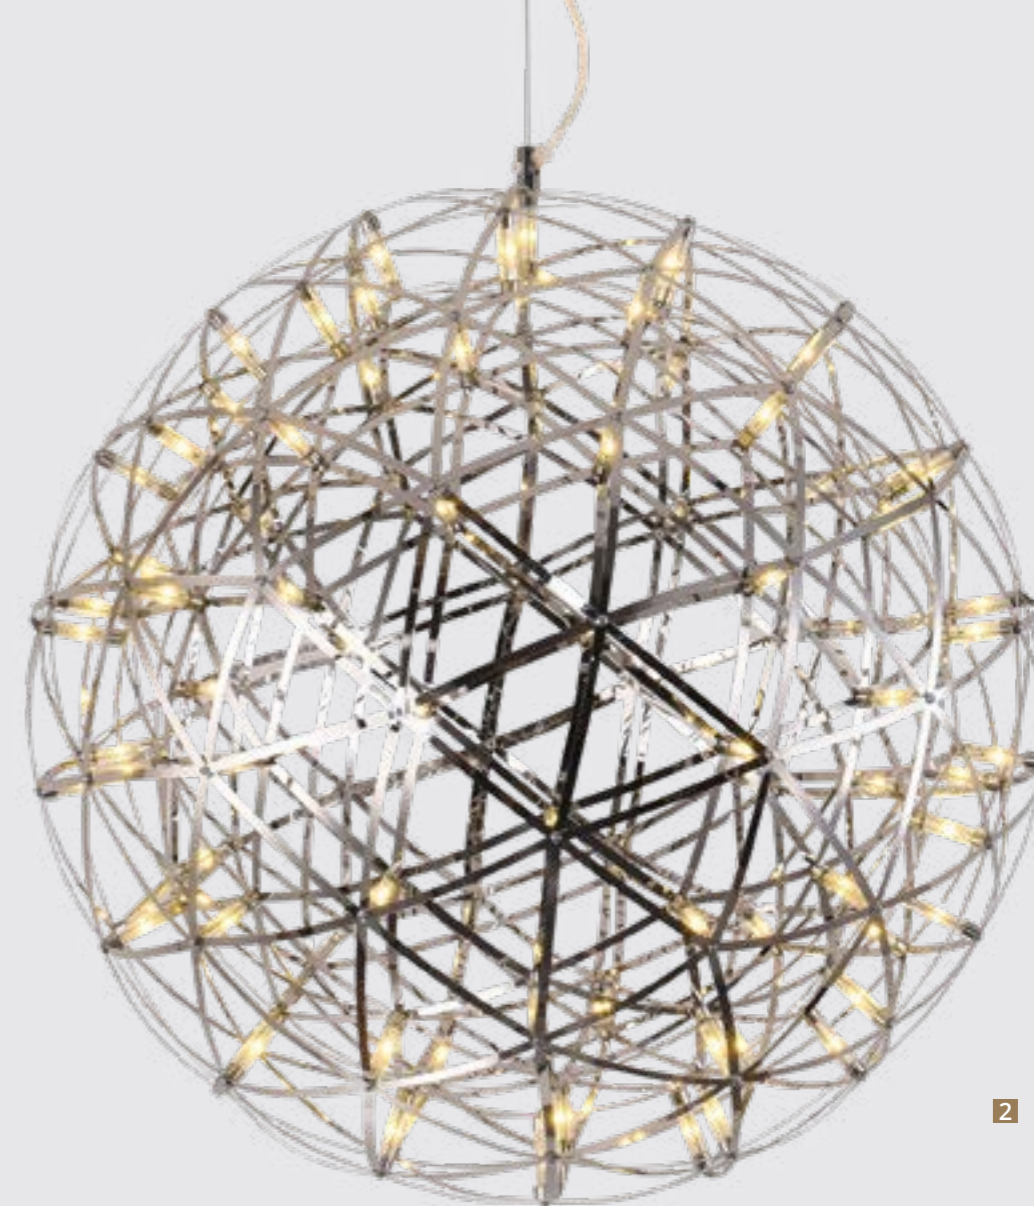

1x52W LED
3800Lm 3000K
CRI≥80 Bulb incl.

2 1030/02 SP-144

Ø80 | 195 | 190^{max}

1x52 LED
3800Lm 3000K
CRI≥80 Bulb incl.

1

GALASSIA

2

Frame materials & color: metal plated / chrome
 Shade material & color: metal plated / chrome