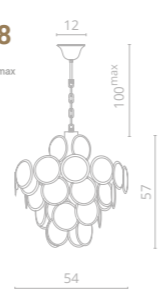

2 7566/01 AP-1
 29 | 16 | 21
 1x60W E14
 20

3 7566/01 SP-18
 ø77 | 166 | 100^{max}
 18x60W E14
 20

4 7566/02 SP-18

∅77 | 166 | 100^{max}
 18x60W E14
 20

5 7566/02 SP-8

∅54 | 157 | 100^{max}
 8x60W E14

6 7566/02 AP-1