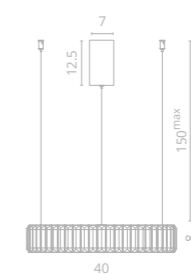

Frame materials & color: metal plated / chrome, brass
 Shade material & color: crystal / clear

1 1135/02 SP-36

∅60 | 150^{max}
 33W LED
 3200Lm 4000K
 CRI≥80 Bulb incl.

2 1135/02 SP-90

∅110 | 130^{max}
 95W LED
 7100Lm 4000K
 CRI≥80 Bulb incl.