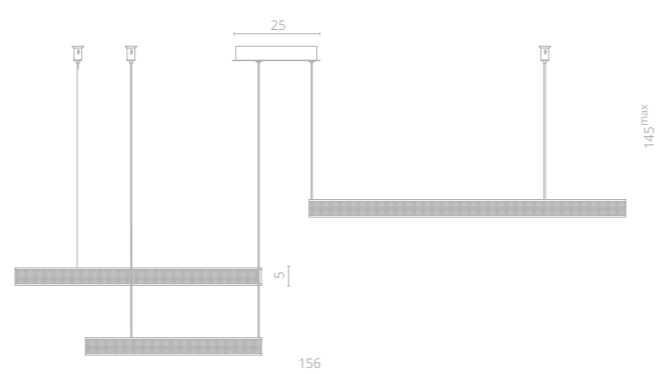

3 1926/17 SP-3

↔130 | ↗156 | 15 | 145^{max}
Ⓔ 1x145W LED
7250Lm 4000K
CRI≥80 Bulb incl.