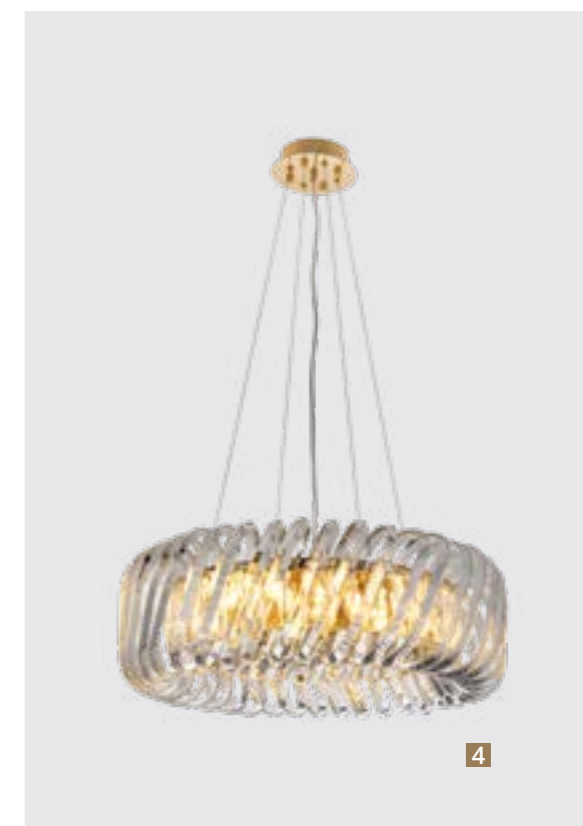

∅80 | ↑22 | 128^{max}
⚡ 12x60W E14
⚙ 18

↔32 | ↗19 | ↑18
⚡ 2x60W E14
⚙

Frame materials & color: metal plated / brass, chrome
Shade material & color: crystal / clear

↔100 | ↗35 | ↑22 | 128^{max}
⚡ 12x60W E14
⚙

∅60 | ↑22 | 128^{max}
⚡ 9x60W E14
⚙