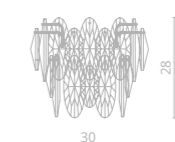

3 7203/17 AP-2

↔30 | ↑18 | ↑28
⚡ 2x40W E14