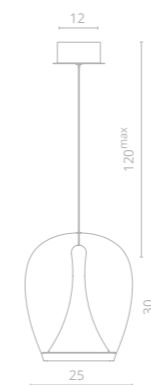

6 5875/51 SP-20

∅25 | 30 | 120^{max}
1x20W LED
1000Lm 4000K
CRI≥80 Bulb incl.