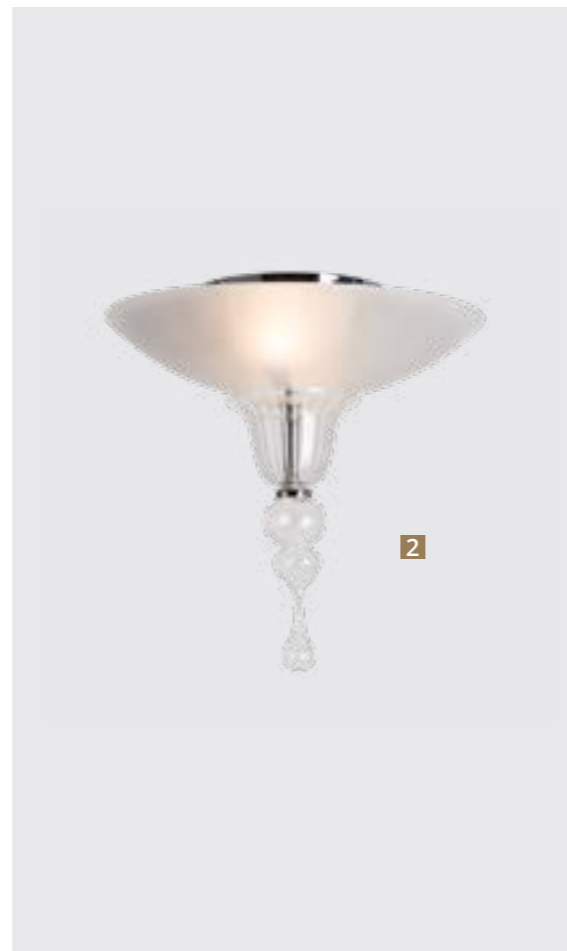

2 1162/01 LM-5

∅60 | 149 | 60^{max}
 5x40W E14

3 1162/01 LM-8

∅80 | 149 | 60^{max}
 8x40W E14

GOCCIA

Frame materials & color: metal plated / chrome
 Shade material & color: crystal / clear

1 4020/02 PL-3
 ø50 | 133
 3x60W E14