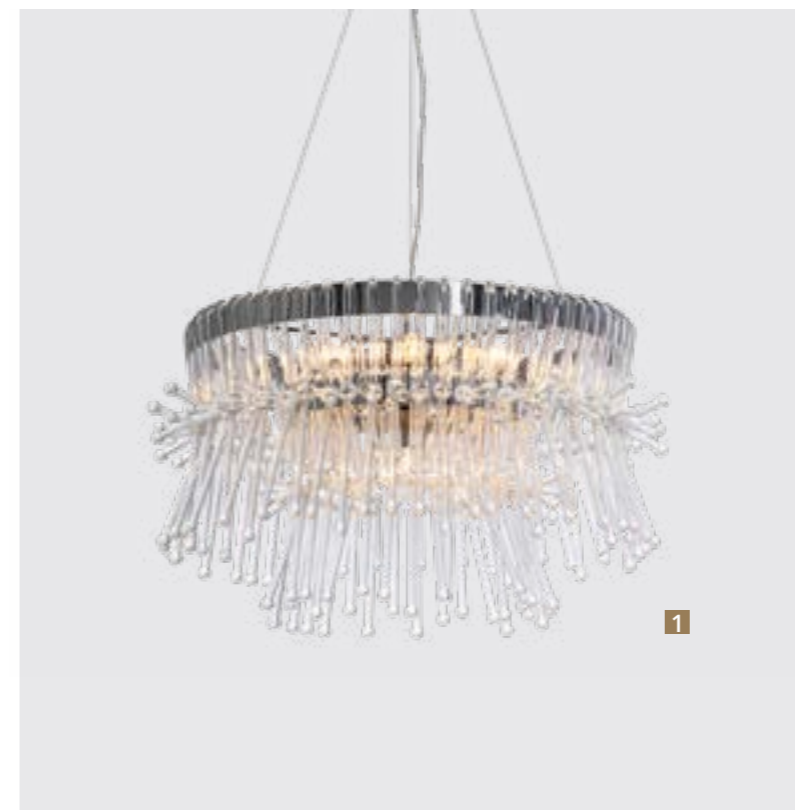

1

VETRO

Frame materials & color: metal plated / gold, chrome
Shade material & color: crystal / clear

∅65 | 41 | 100^{max}

💡 7x60W E14

↔ 34 | 20 | 33

💡 1x60W E14