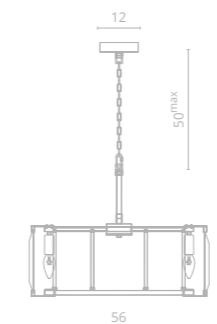

2 7304/04 SP-8
∅56 | 140 | 50^{max}
⚡ 8x40W E14