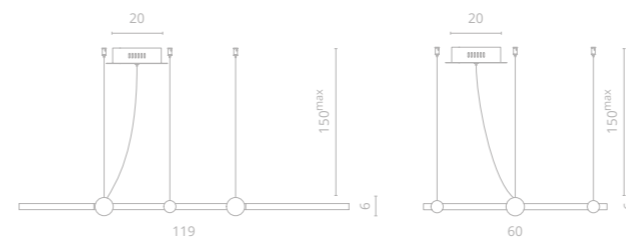

1 1030/02 SP-42
 Ø40 | 140 | 160^{max}
 18W LED
 1020Lm 3000K
 CRI≥80 Bulb incl.

2 1030/02 SP-92
 Ø60 | 160 | 160^{max}
 39W LED
 1790Lm 3000K
 CRI≥80 Bulb incl.

AMADEO

Frame materials & color: metal painted / black
 Shade material & color: acrylic / white