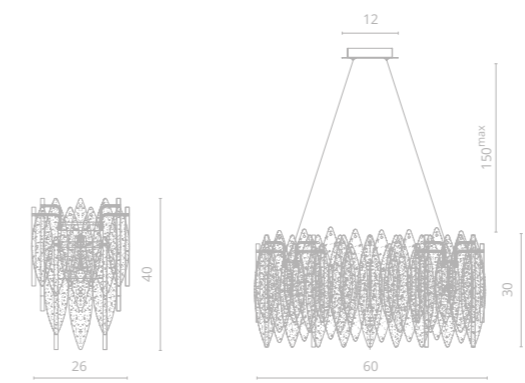

2 6002/01 AP-1
 ∅26 | 15 | 40
 1x60W E14

3

4

3 6003/01 AP-1
 ↔26 | ↗15 | †40
 ⚡ 1x60W E14
 ⚙

4 6003/01 SP-8
 ∅60 | †30 | 150^{max}
 ⚡ 8x60W E14
 ⚙

HAZEL

1 5015/02 SP-1 **2 5015/02 SP-3**

Ø15 | ↑16 | 100^{max} Ø25 | ↑16 | 100^{max}
 ⚡ 1x40W G9 ⚡ 3x40W G9