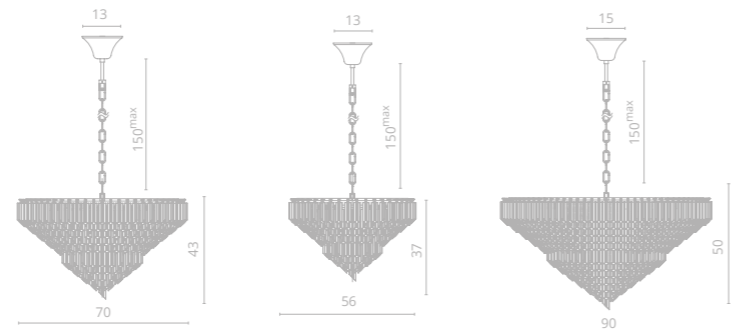

- **1 1683/01 LM-10**
  ∅70 | 143 | 150^{max}
  10x60W E14
  24
- **2 1683/01 LM-7**
  ∅56 | 137 | 150^{max}
  7x60W E14
- **3 1683/01 LM-16**
  ∅90 | 150 | 150^{max}
  16x60W E14
  40