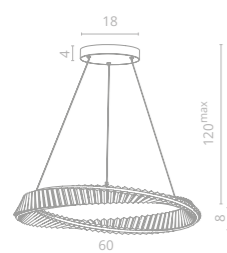

1 1136/17 SP-36

∅60 | 18 | 120^{max}
36W LED
1800Lm 3000K
CRI≥80 Bulb incl.

∅8 | 12 | 50
10W LED
500Lm 3000K
CRI≥80 Bulb incl.