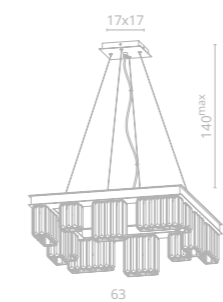

2 6817/02 SP-12
↔63 | ↑20 | 140^{max}
💡 12x40W G9