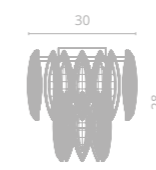

2

3

CABRERA

Frame materials & color: metal plated / gold
Shade material & color: crystal / amber, white, clear

1 3509/01 LM-12

∅60 | 146 | 100^{max}
 ⚡ 12x60W E14
 ⚙ 20

2 3509/01 LM-15

∅78 | 151 | 100^{max}
 ⚡ 15x60W E14
 ⚙ 35