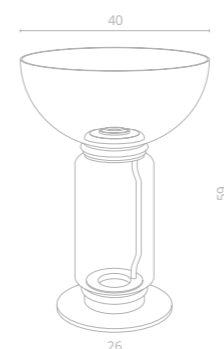

5 1242/06 TL-18
Ø40 | 59
1x18W LED
900Lm 4000K
CRI≥80 Bulb incl.