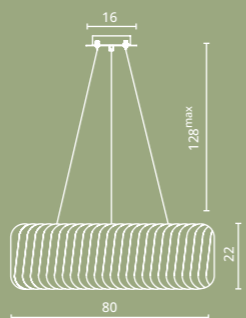

1 7568/18 LM-12 (стр. 109)

∅80 | ↑22 | 128^{max}
⚡ 12x60W E14
⚙ 18

↔32 | ↗19 | ↑18
⚡ 2x60W E14
⚙