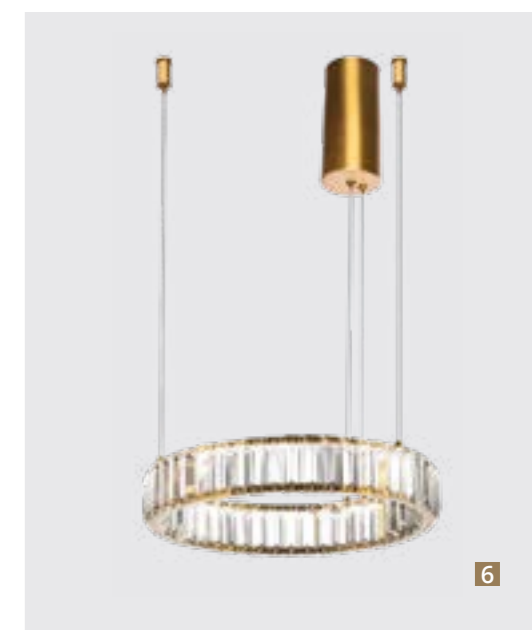

Video

1 1135/17 SP-195
 ∅233,5 | 18 | 200^{max}
 171W LED
 8550Lm 3000K
 CRI≥80 Bulb incl.

2 1135/17 SP-47
 ∅80 | 17.6 | 130^{max}
 47W LED
 2400Lm 3000K
 CRI≥80 Bulb incl.

3 1135/17 AP-10
 ↔33 | ↗21 | 18
 12W LED
 600Lm 3000K
 CRI≥80 Bulb incl.