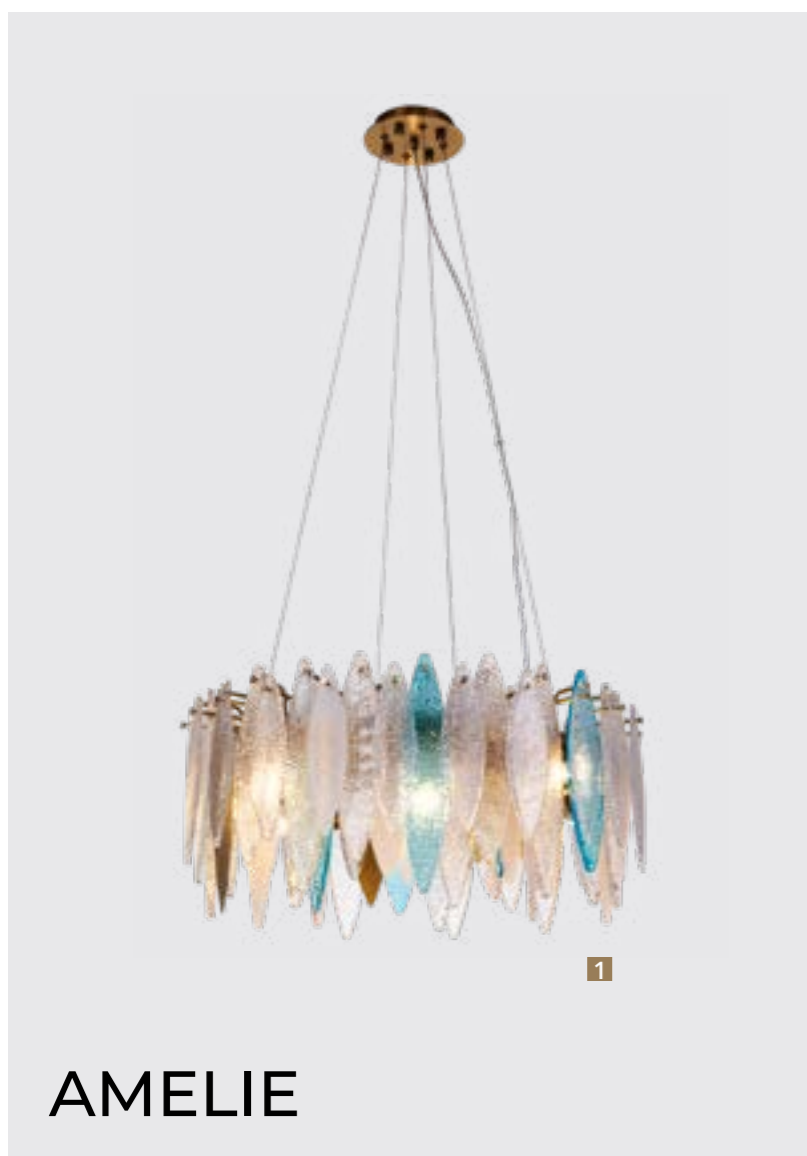

↔32 | ↗16 | †22
 ⚡ 2x60W E14

4 7567/18 SP-10

∅50 | †22 | 128^{max}
 ⚡ 10x60W E14

1

2

VETRO

Frame materials & color: metal plated / gold, chrome
 Shade material & color: crystal / clear

1 7565/02 SP-7

∅65 | 41 | 100^{max}

💡 7x60W E14

2 7565/01 AP-1

↔ 34 | 20 | 33

💡 1x60W E14

AMELIE

Frame materials & color: metal plated / gold
 Shade material & color: glass, metal / clear, blue, gold; clear, gold

1 6002/01 SP-8
 ∅60 | 130 | 150^{max}
 8x60W E14