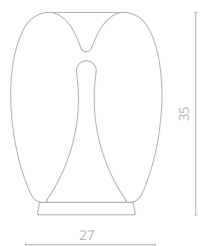

5 5875/09 SP-20

∅25 | 30 | 120^{max}
 1x20W LED
 1000Lm 4000K
 CRI≥80 Bulb incl.

6 5875/51 SP-20

∅25 | 30 | 120^{max}
 1x20W LED
 1000Lm 4000K
 CRI≥80 Bulb incl.

1 5875/07 TL-15

Ø27 | 136

Ⓔ 1x15W LED
750Lm 4000K
CRI≥80 Bulb incl.