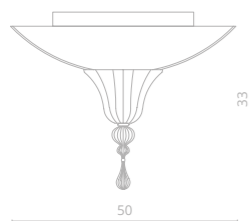

2 1162/01 LM-5

∅60 | 149 | 60^{max}
 5x40W E14

3 1162/01 LM-8

∅80 | 149 | 60^{max}
 8x40W E14

GOCCIA

Frame materials & color: metal plated / chrome
 Shade material & color: crystal / clear

1 4020/02 PL-3
 ø50 | 133
 3x60W E14